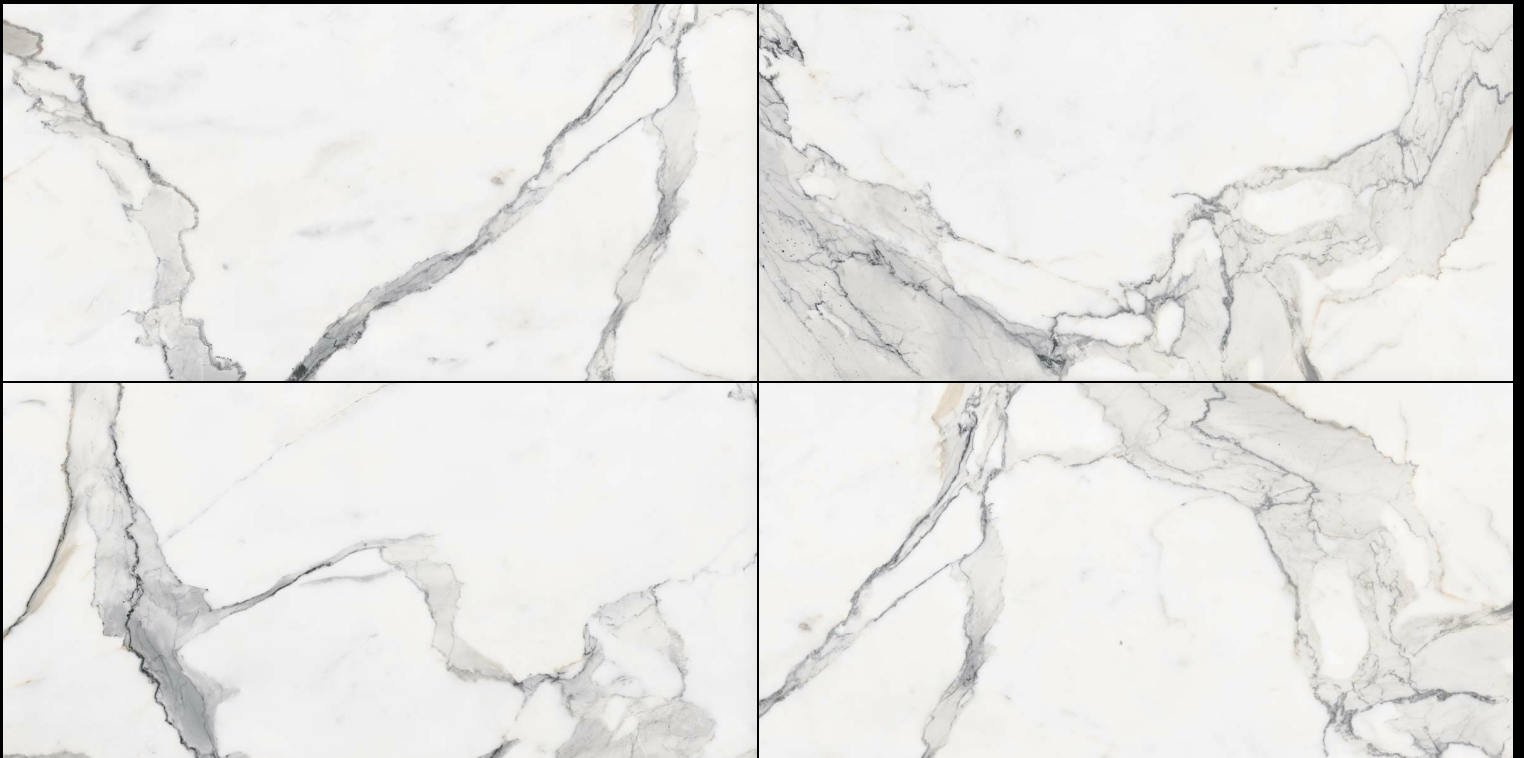

PIZZARA WHITE

TiendaStudio

SIZE :
600 X 1200 MM

SURFACE :
CARVING

RANDOM :
4

REX STATURIO

TiendaStudio

SIZE :
600 X 1200 MM