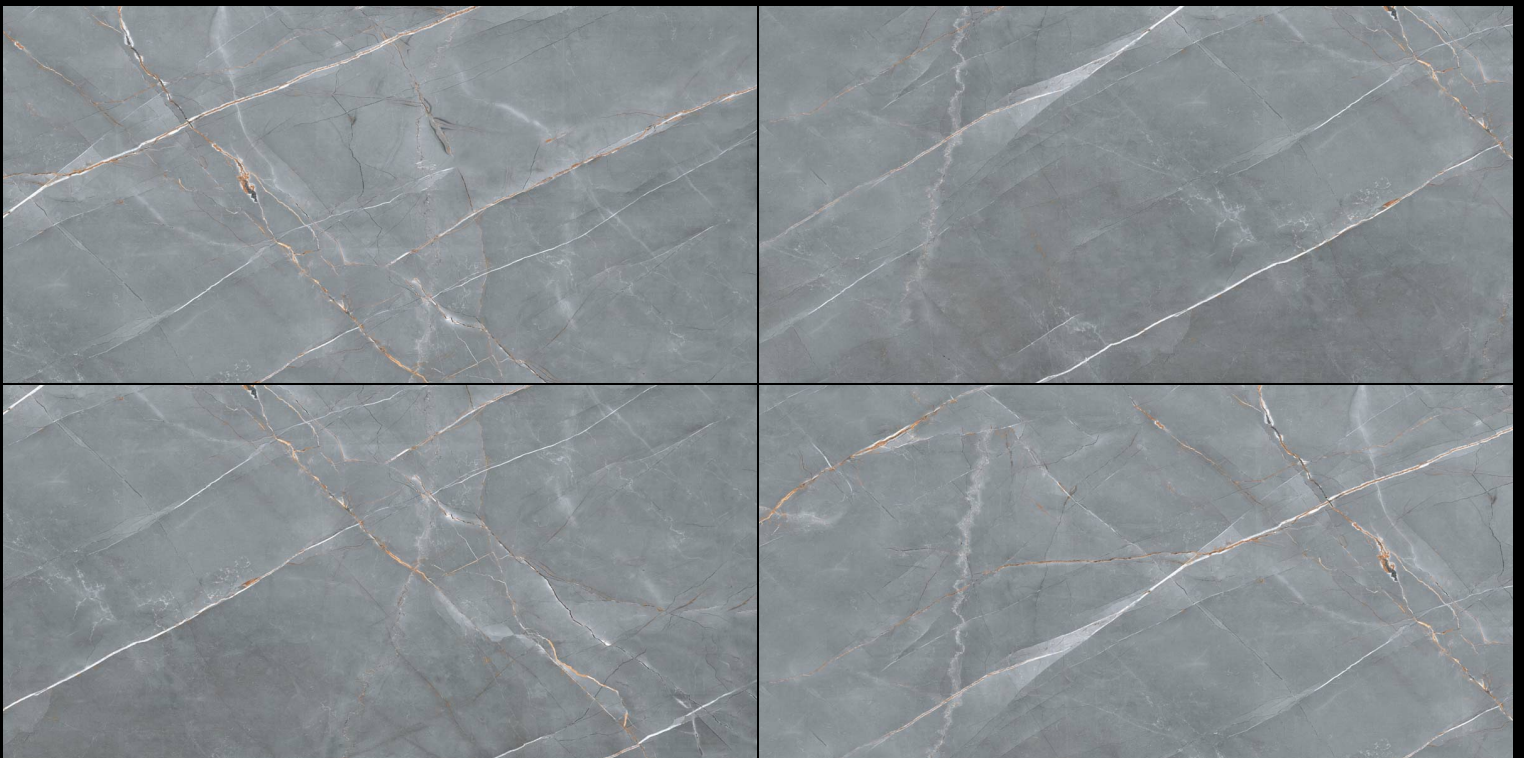

Tienda**Studio**

SIZE :
600 X 1200 MM

SURFACE :
CARVING

RANDOM :
4

BALI TAUPE

TiendaStudio

SIZE :
600 X 1200 MM

SURFACE :
CARVING