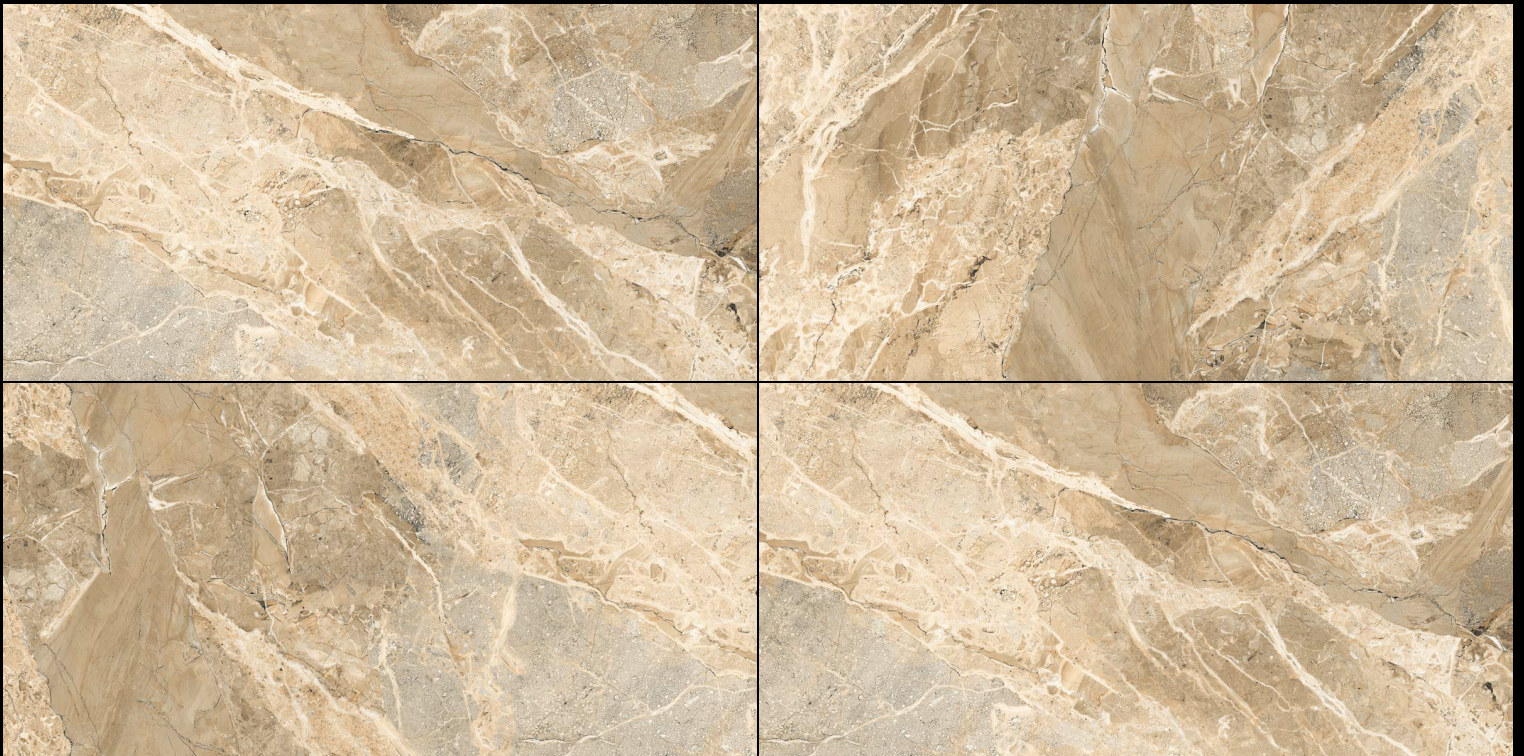

CAROLINA GREY

TiendaStudio

SIZE :
600 X 1200 MM

SURFACE :
CARVING

RANDOM :
3

**CAROLINA
NATURAL**

TiendaStudio

SIZE :
600 X 1200 MM