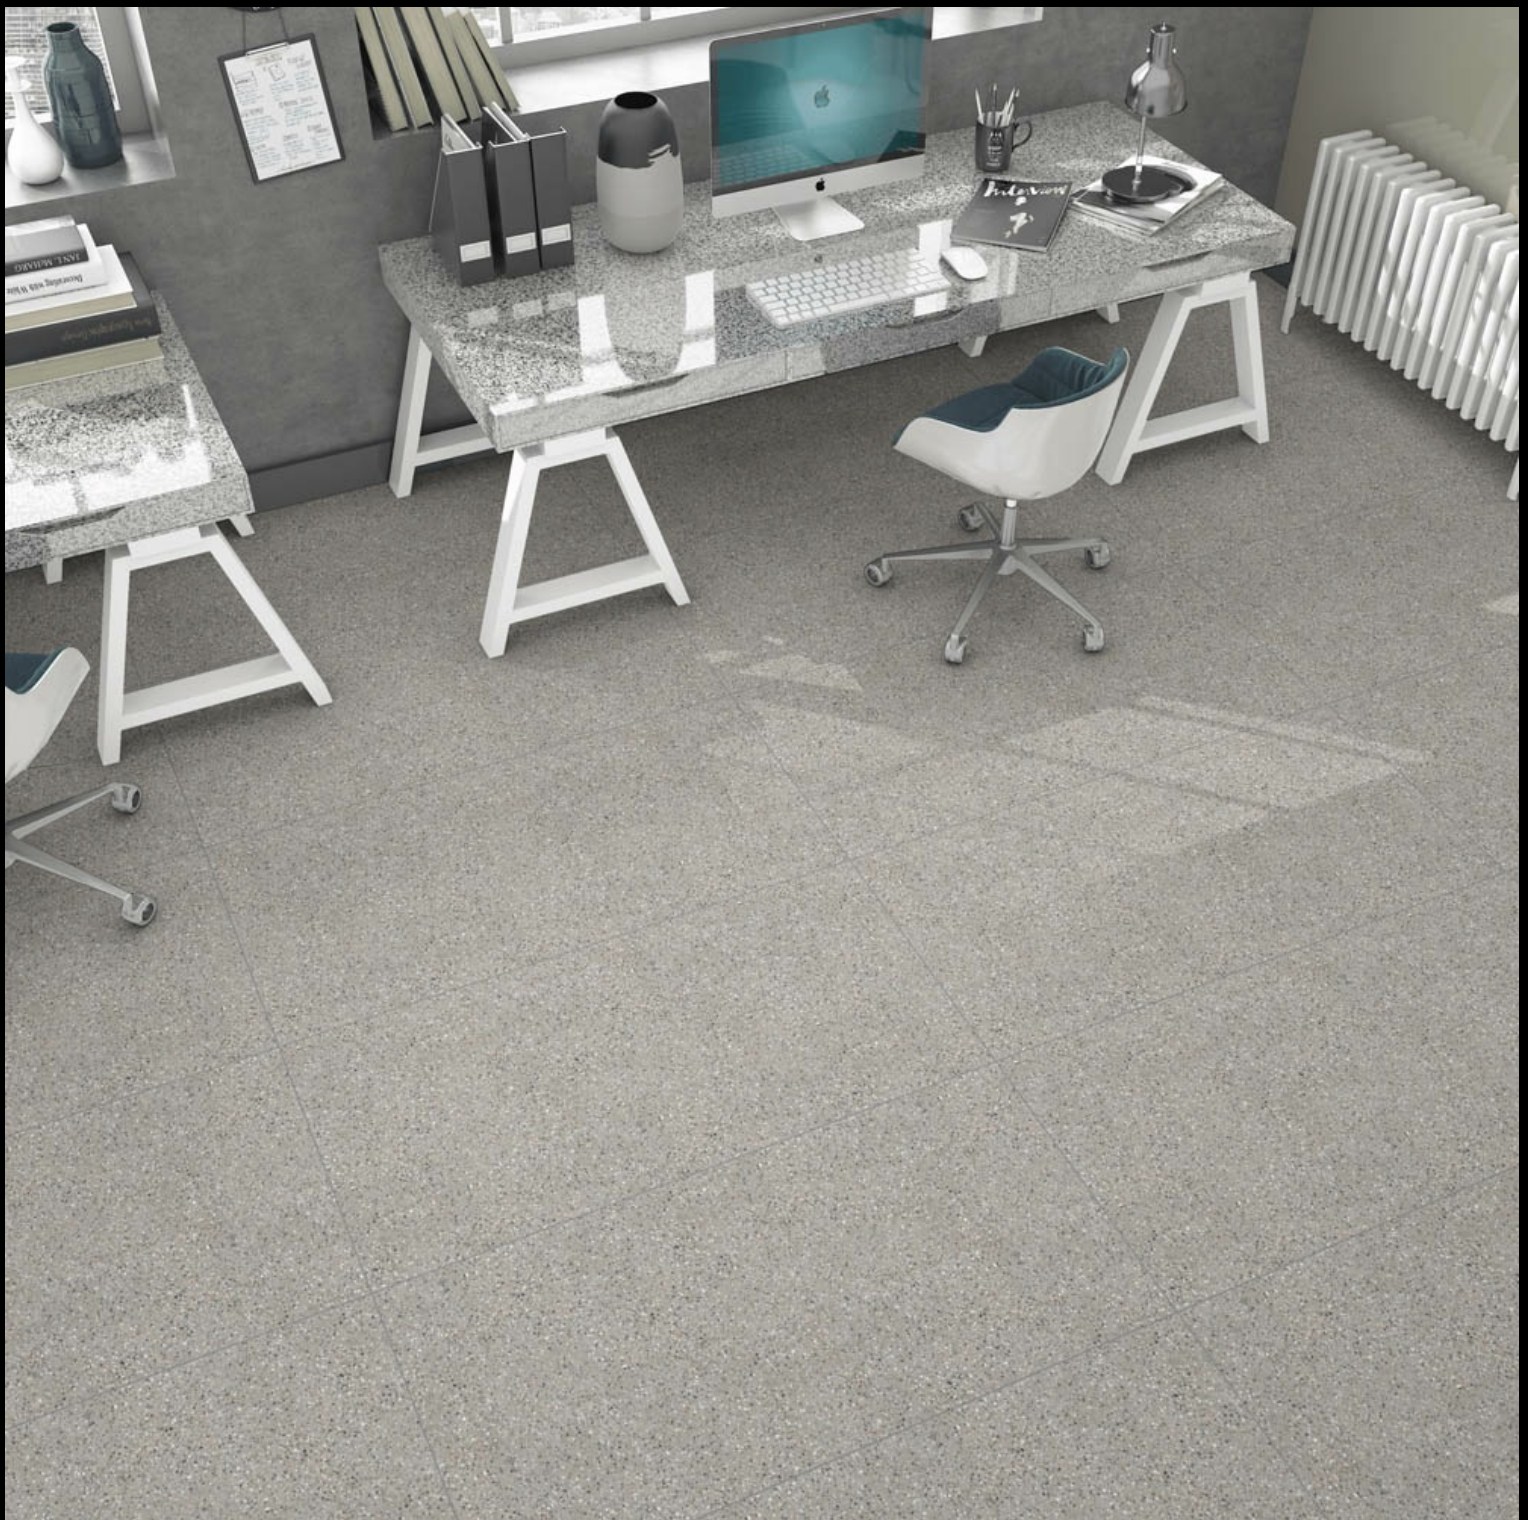

**PAULO TERRANZO
OLIVE**

TiendaStudio