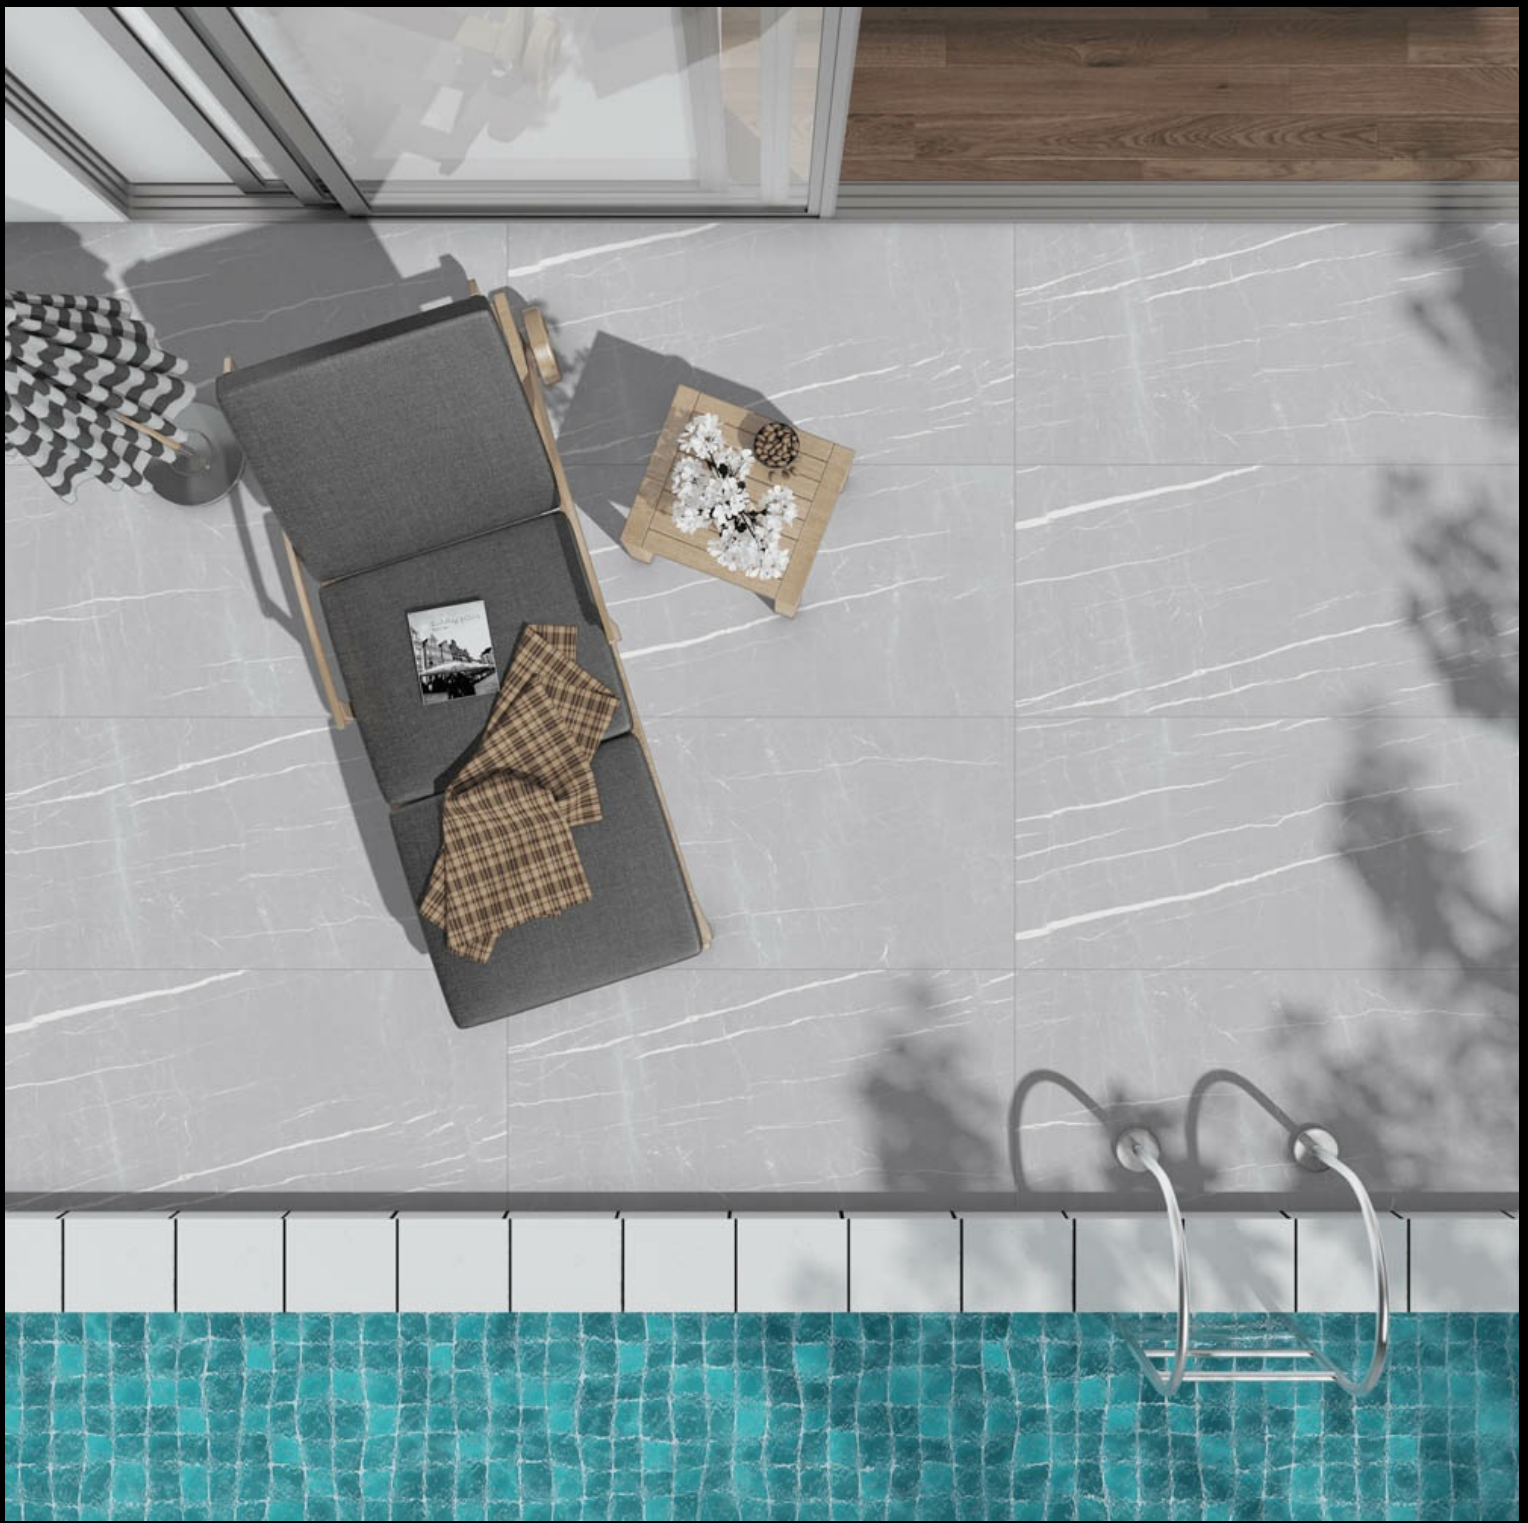

SOFITA GREY

TiendaStudio