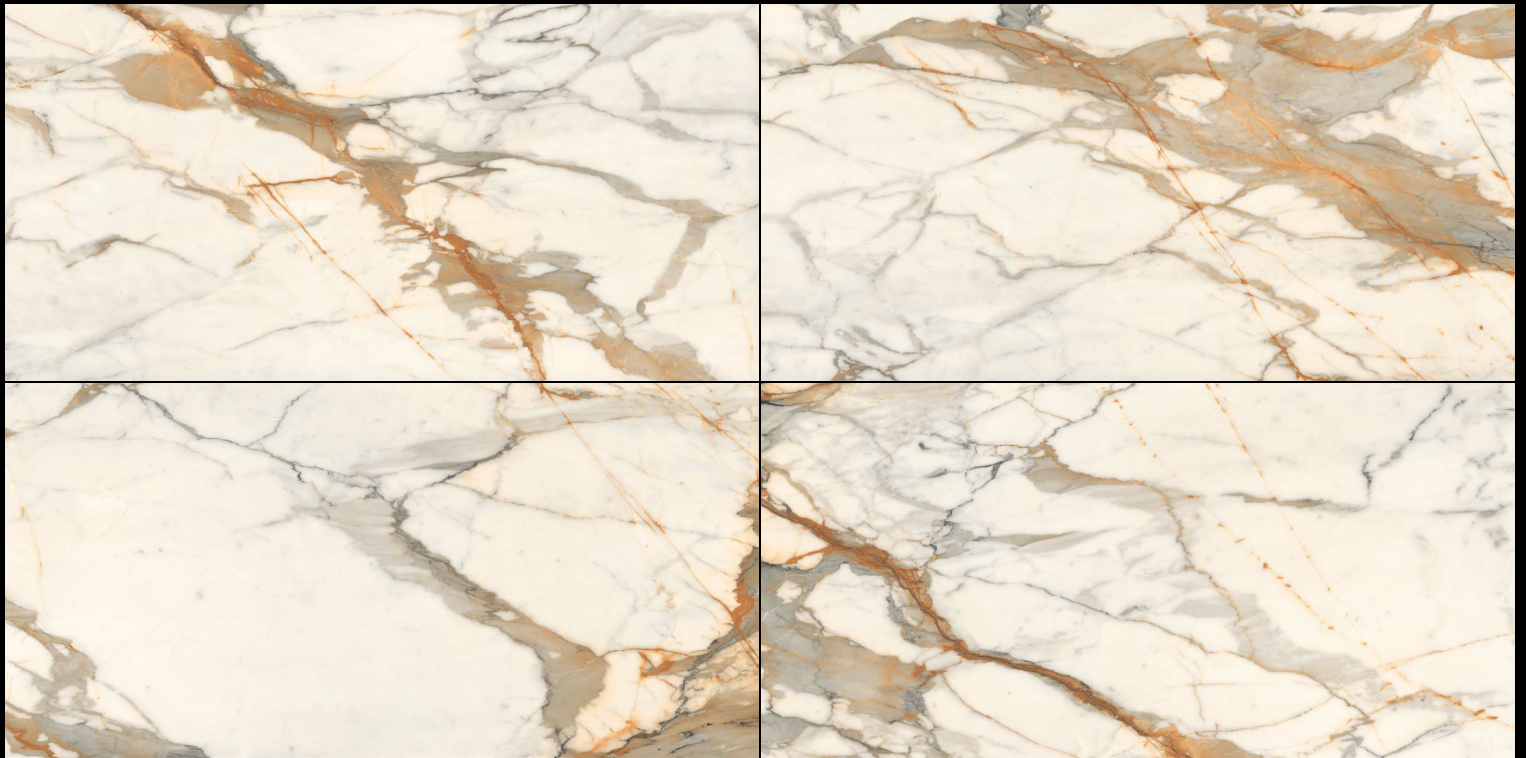

SIZE :
600 X 1200 MM

SURFACE :
CARVING

RANDOM :
6