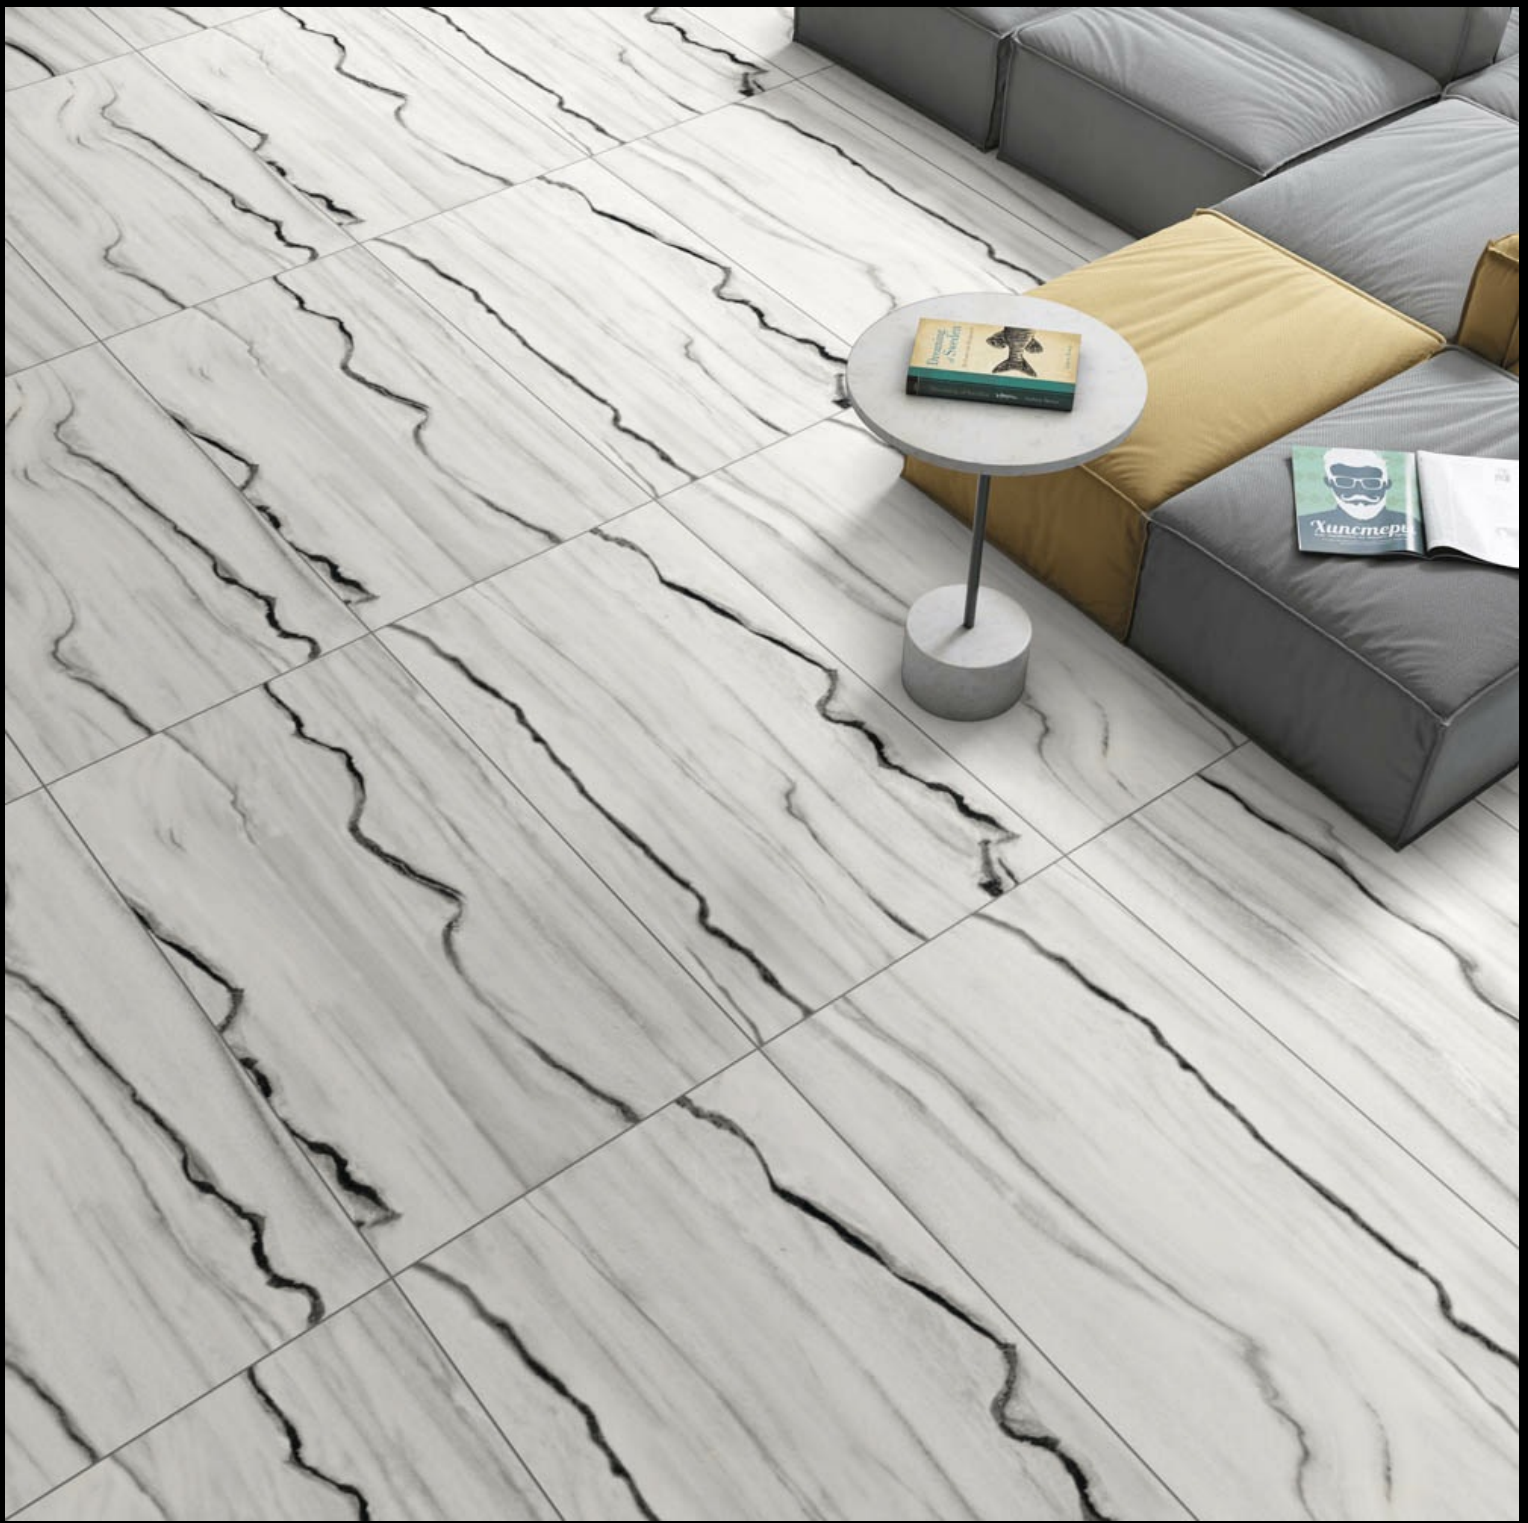

**MELBOURNE
WHITE**

TiendaStudio