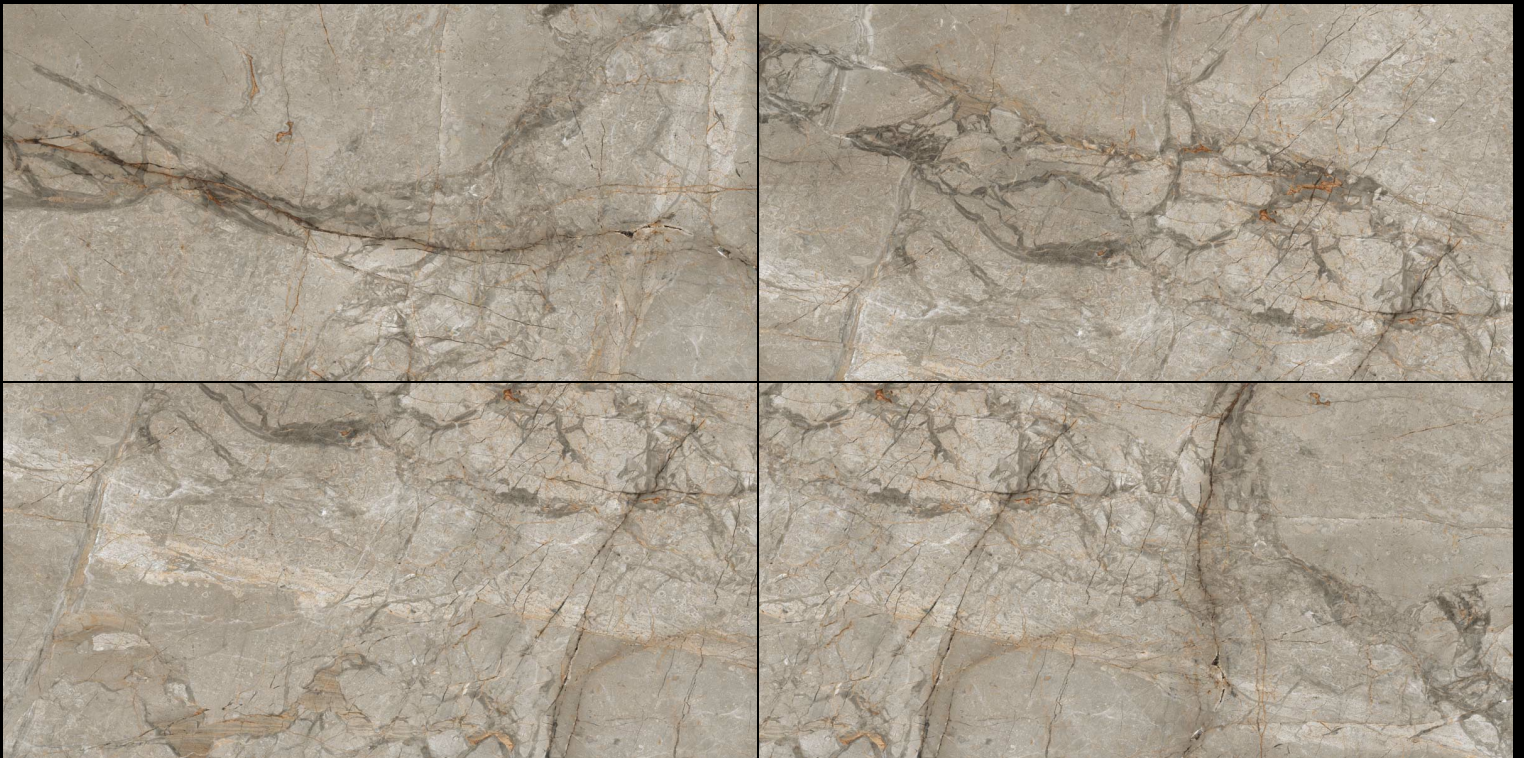

FORMA MARFIL

TiendaStudio

SIZE :
600 X 1200 MM

SURFACE :
CARVING

RANDOM :
4

IMPERIALE

TiendaStudio

SIZE :
600 X 1200 MM