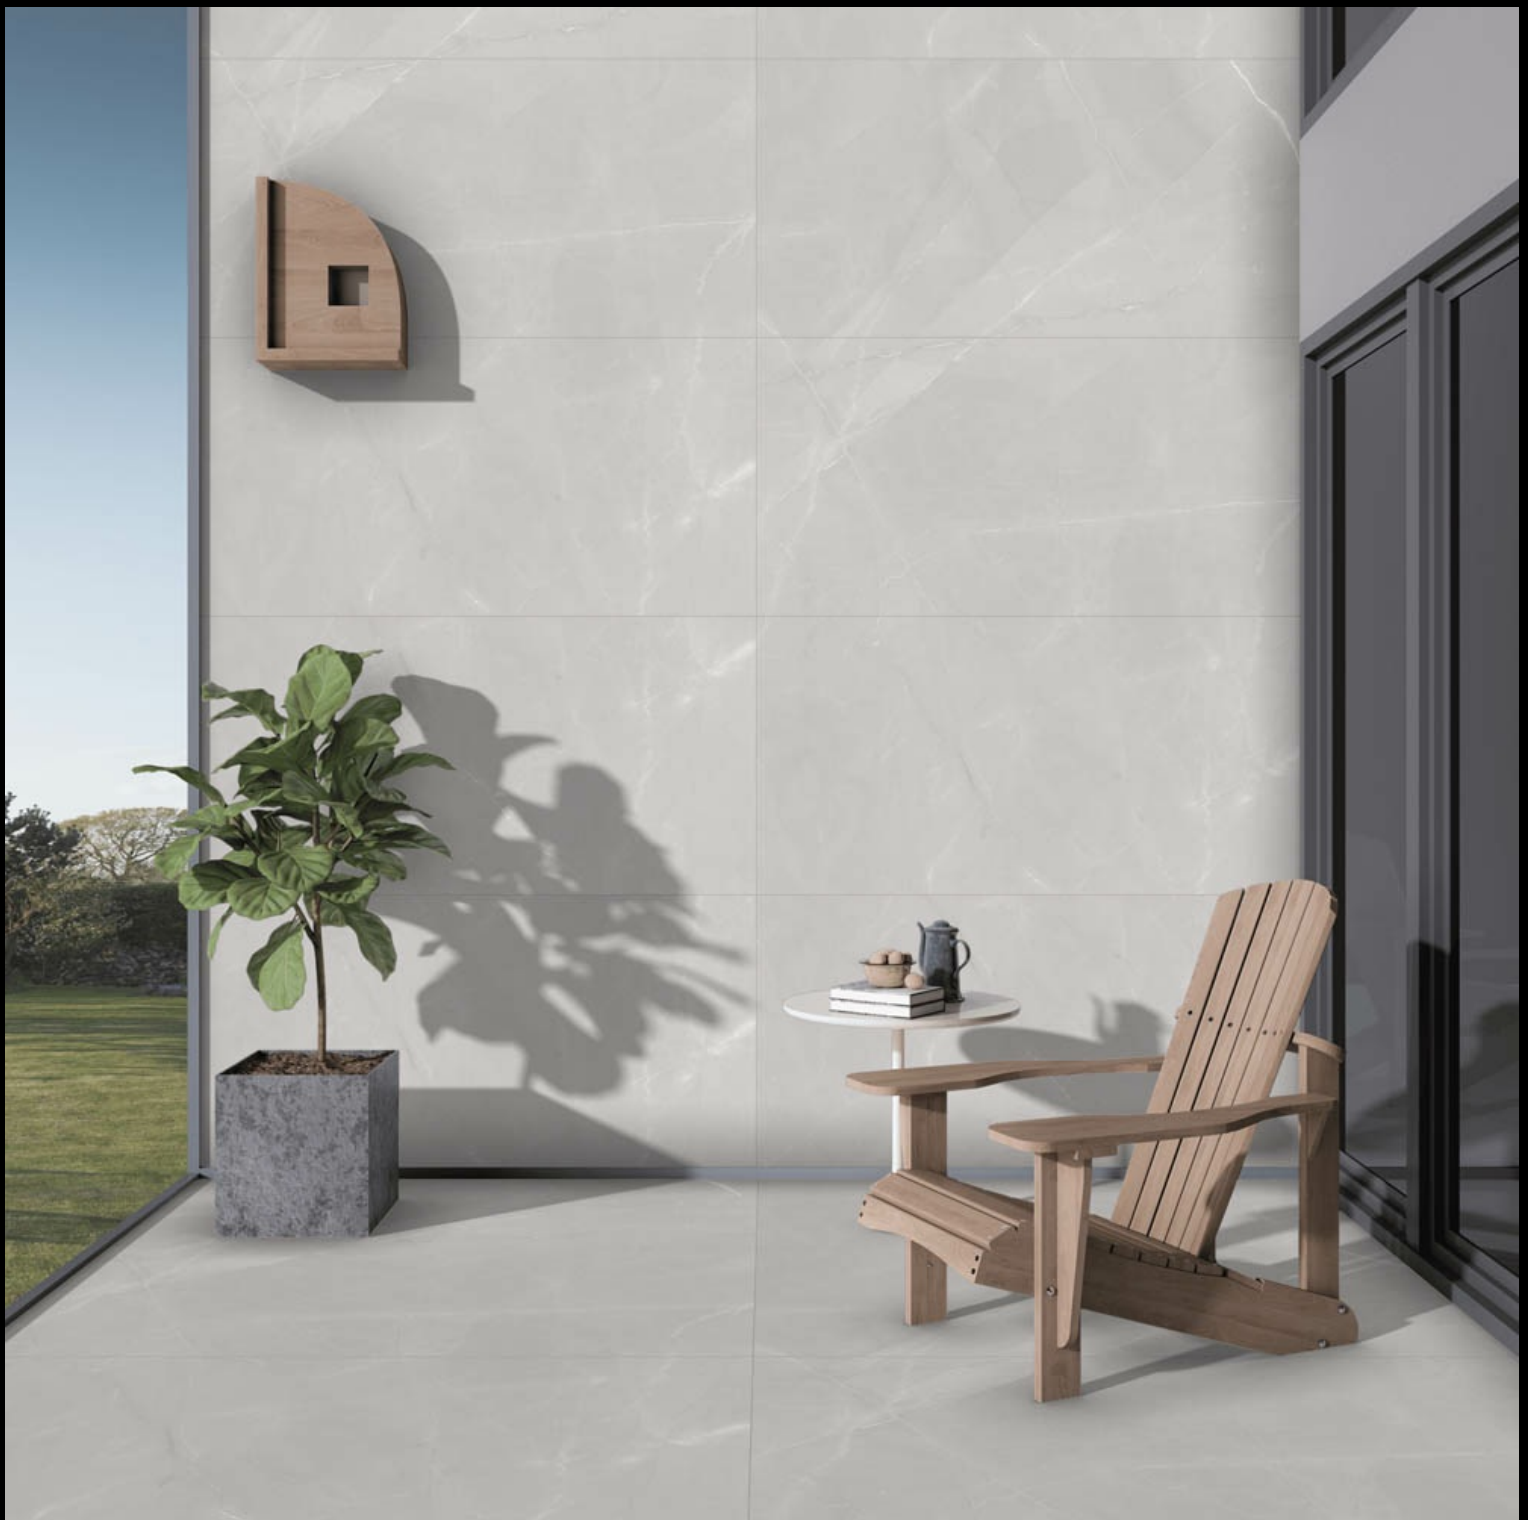

SIDERNA CREMA

TiendaStudio

SIZE :
600 X 1200 MM

SURFACE :
CARVING

RANDOM :
4

SIDERNA GREY

TiendaStudio

SIZE :
600 X 1200 MM