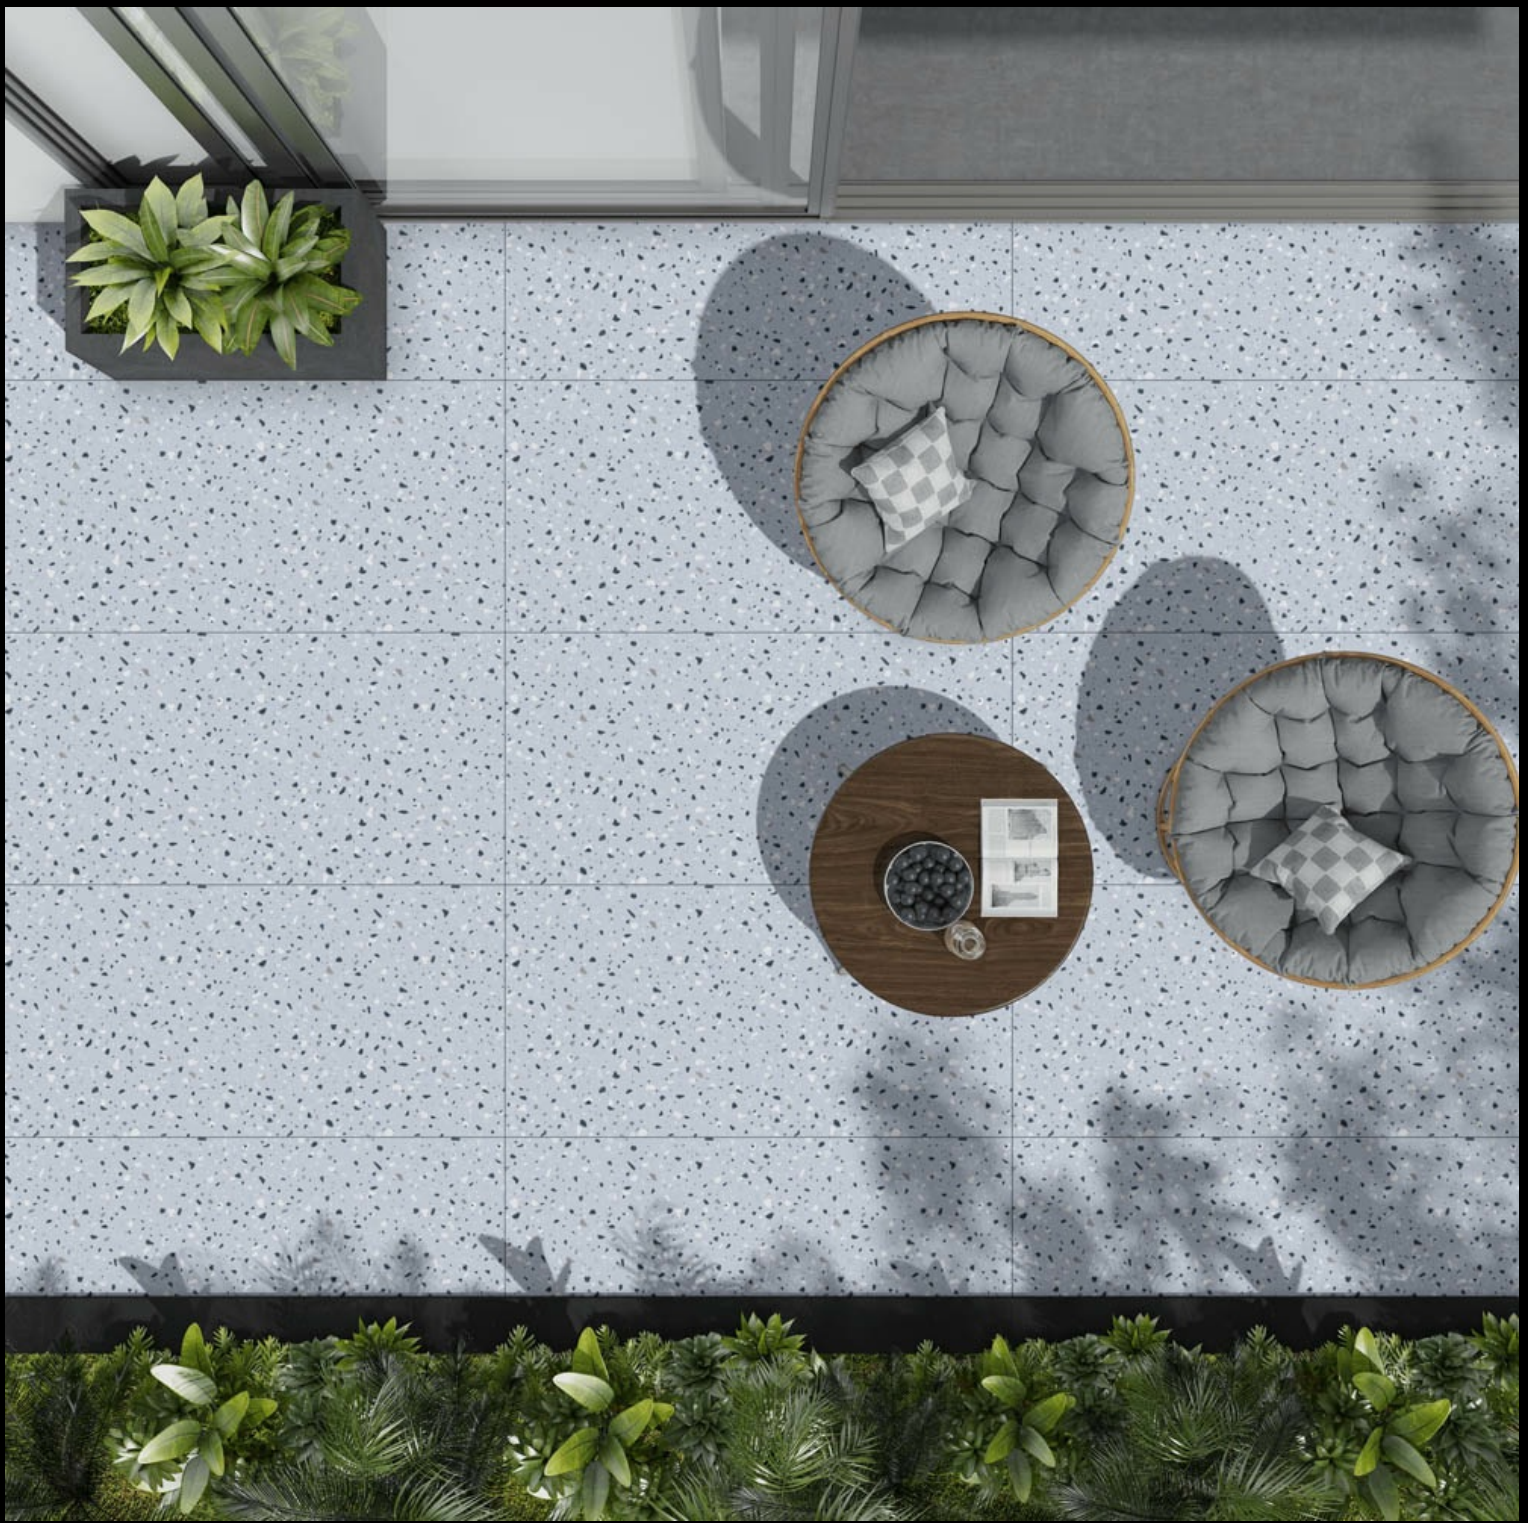

TERRAZO SKY

TiendaStudio