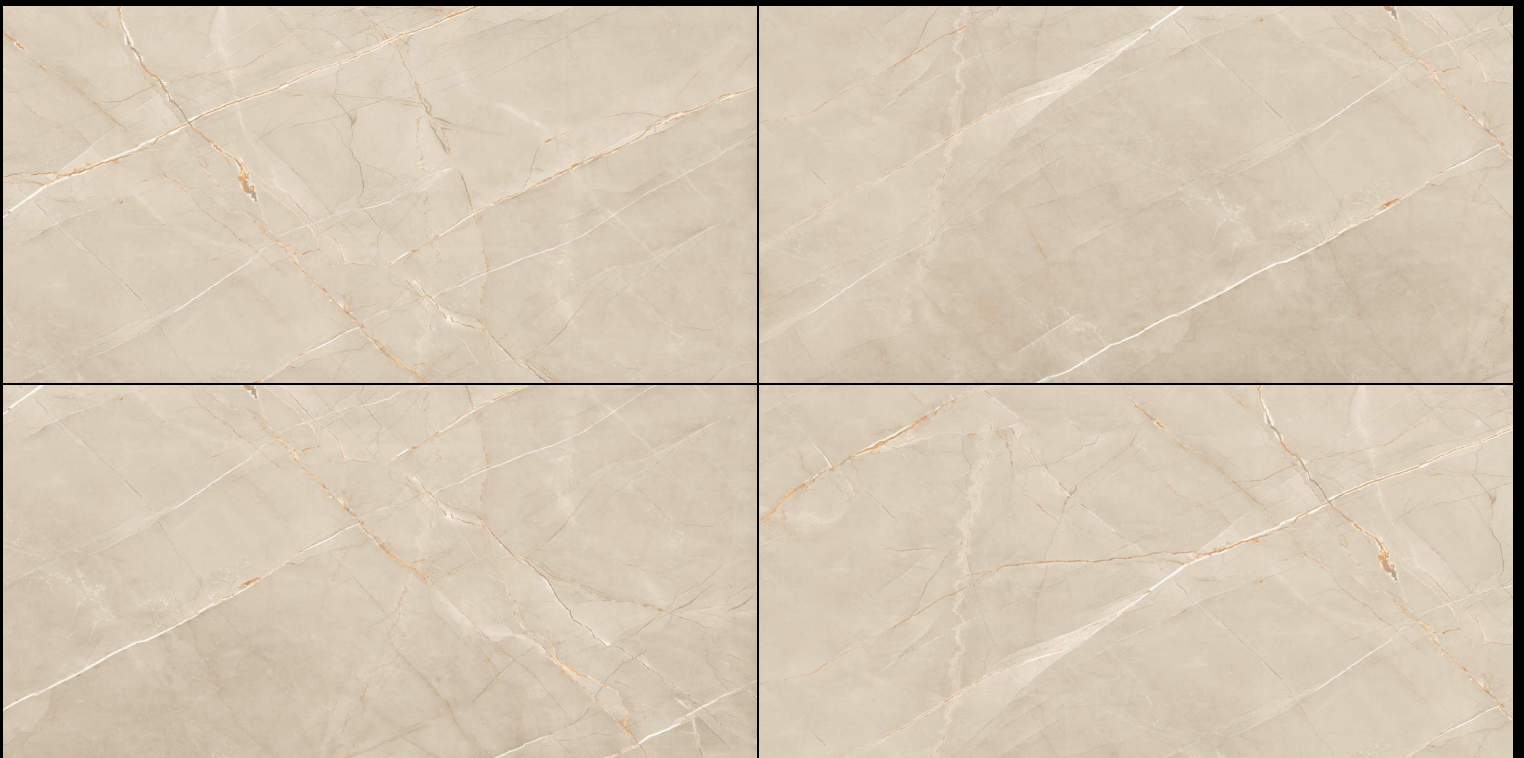

ALBINO GREY

TiendaStudio

SIZE :
600 X 1200 MM

SURFACE :
CARVING

RANDOM :
6

BALI BEIGE

TiendaStudio

SIZE :
600 X 1200 MM