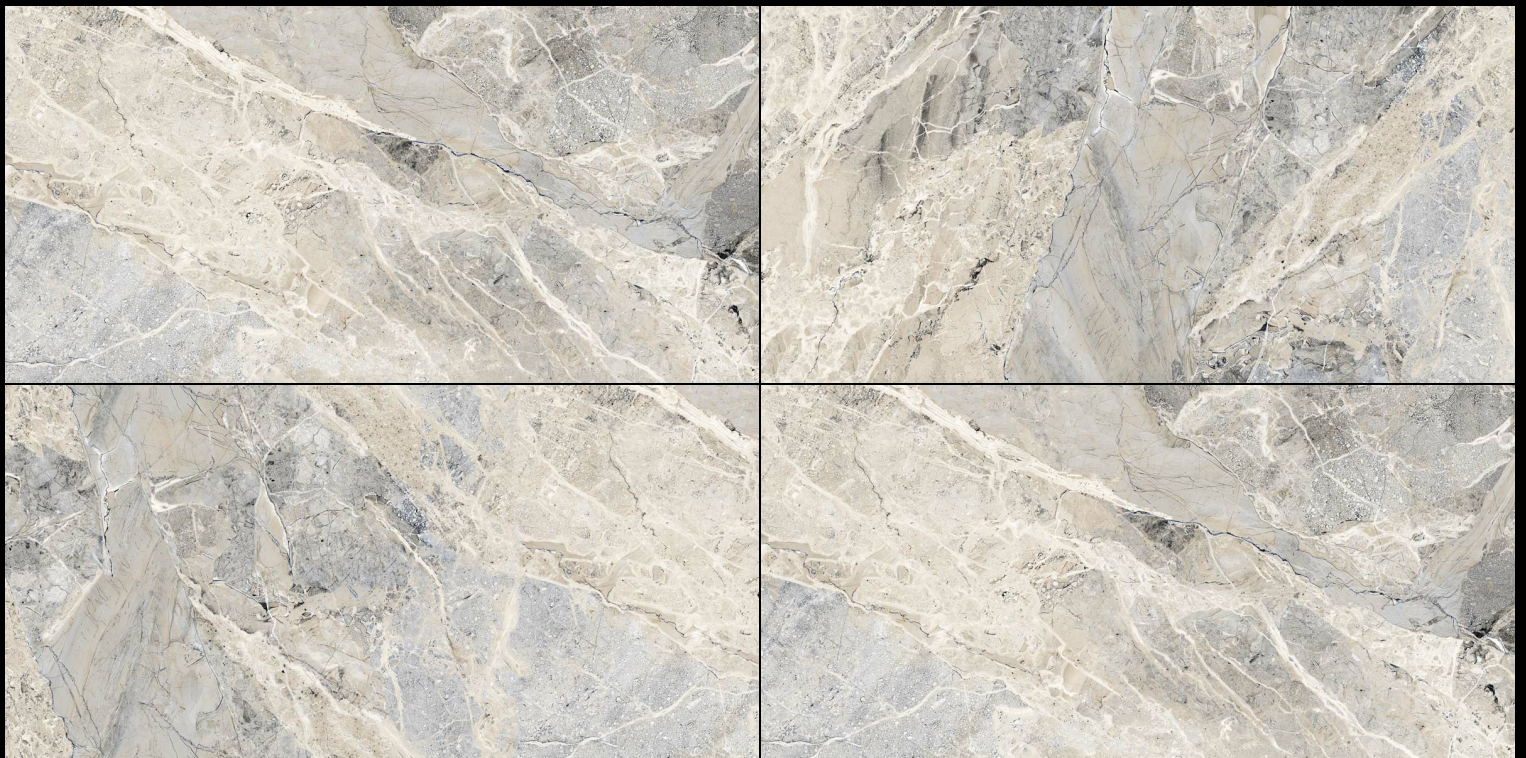

SIZE :
600 X 1200 MM

SURFACE :
CARVING

RANDOM :
1

**CAROLINA
CARMINE**

TiendaStudio

SIZE :
600 X 1200 MM

SURFACE :
CARVING

RANDOM :
3