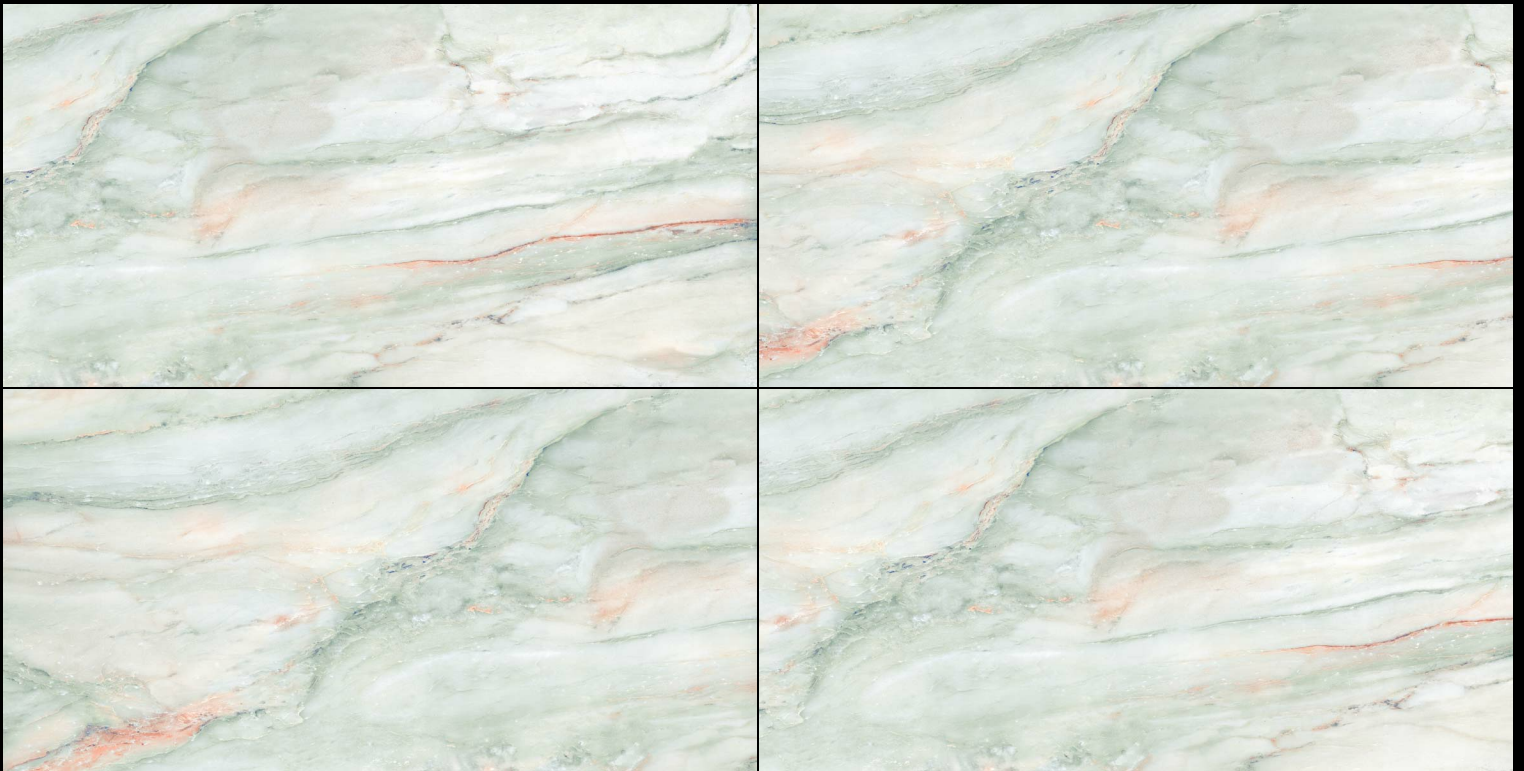

SURFACE :  
**COLORADO**

RANDOM :  
**4**

**G-4035**

**TiendaStudio**

SIZE :  
**600 X 1200 MM**

SURFACE :  
**COLORADO**

RANDOM :  
**4**