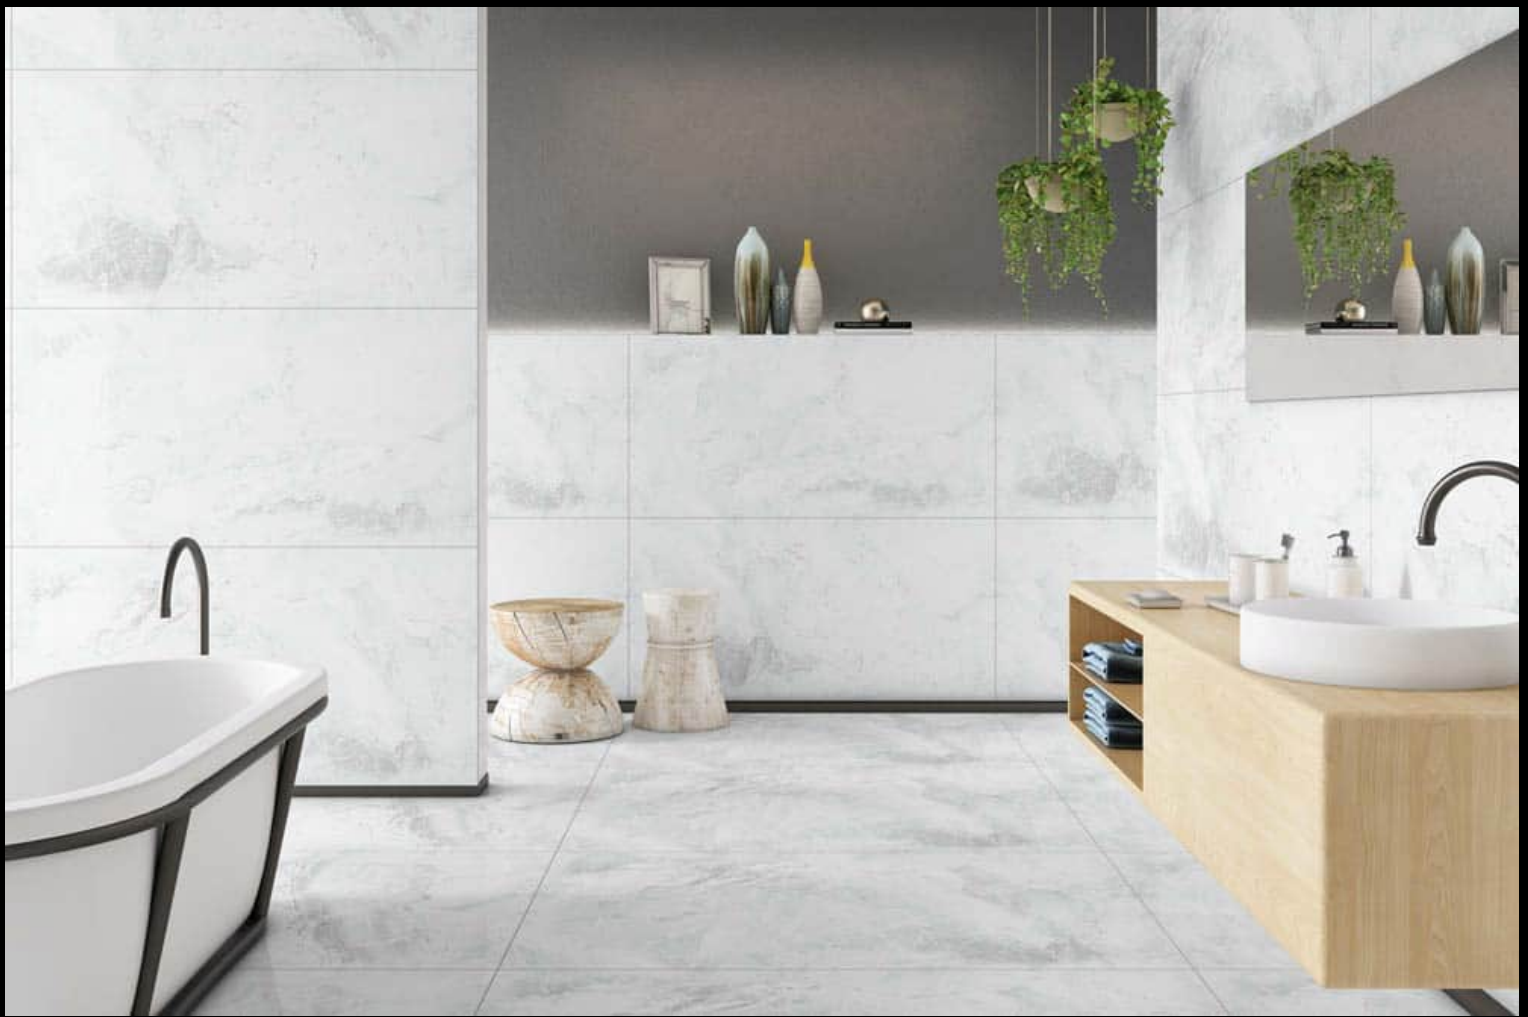

ENDLESS 12013

TiendaStudio