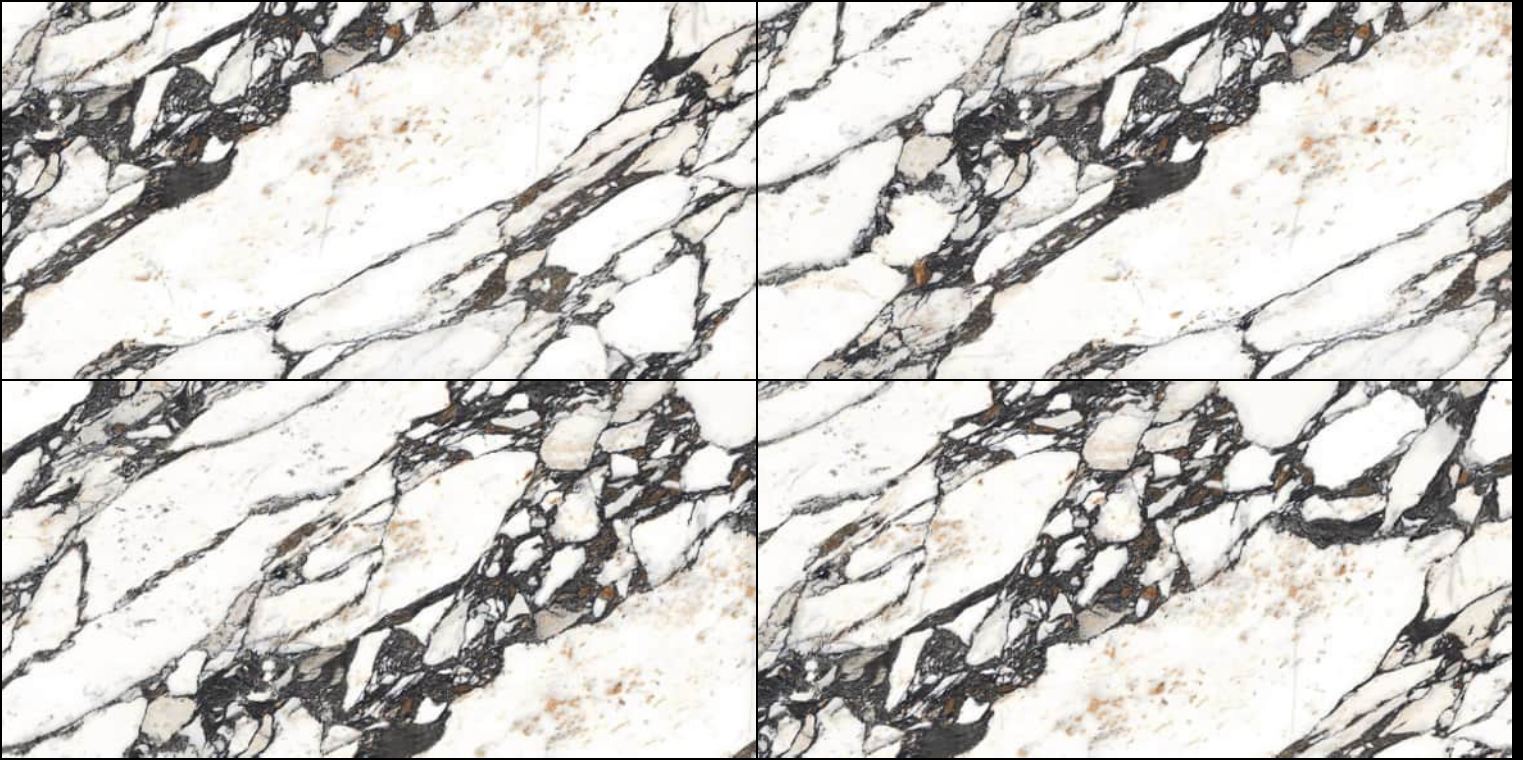

SIZE :
600 X 1200 MM

SURFACE :
GLOSSY

RANDOM :
4

IMPERIAL BEIGE

Tienda**Studio**

SIZE :
600 X 1200 MM

SURFACE :
GLOSSY

RANDOM :
5