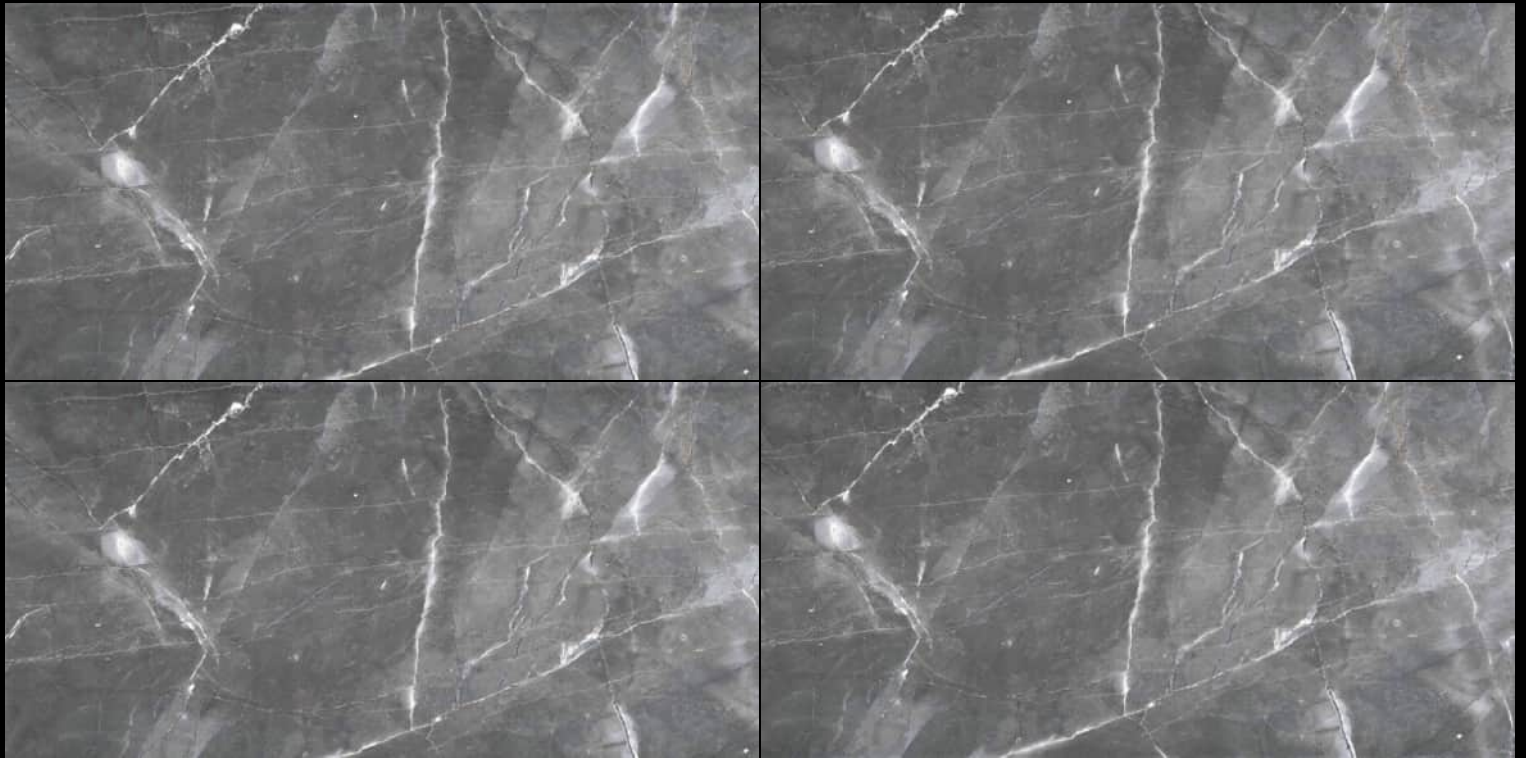

SIZE :
600 X 1200 MM

SURFACE :
GLOSSY

RANDOM :
2