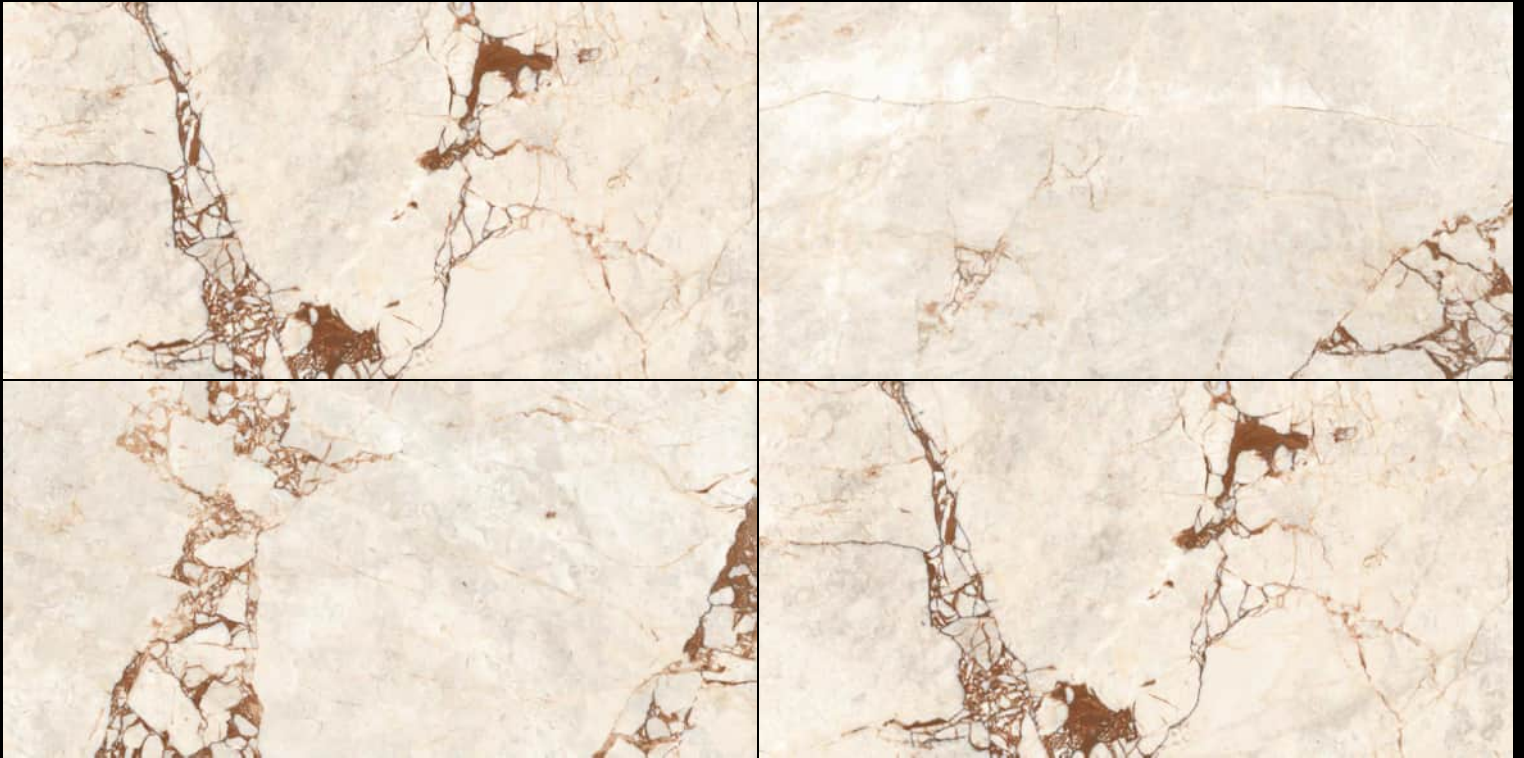

RANDOM :
1

SIBIRIAN BIANCO

Tienda**Studio**

SIZE :
600 X 1200 MM

SURFACE :
GLOSSY

RANDOM :
1

SICILIA CLASSICO

TiendaStudio