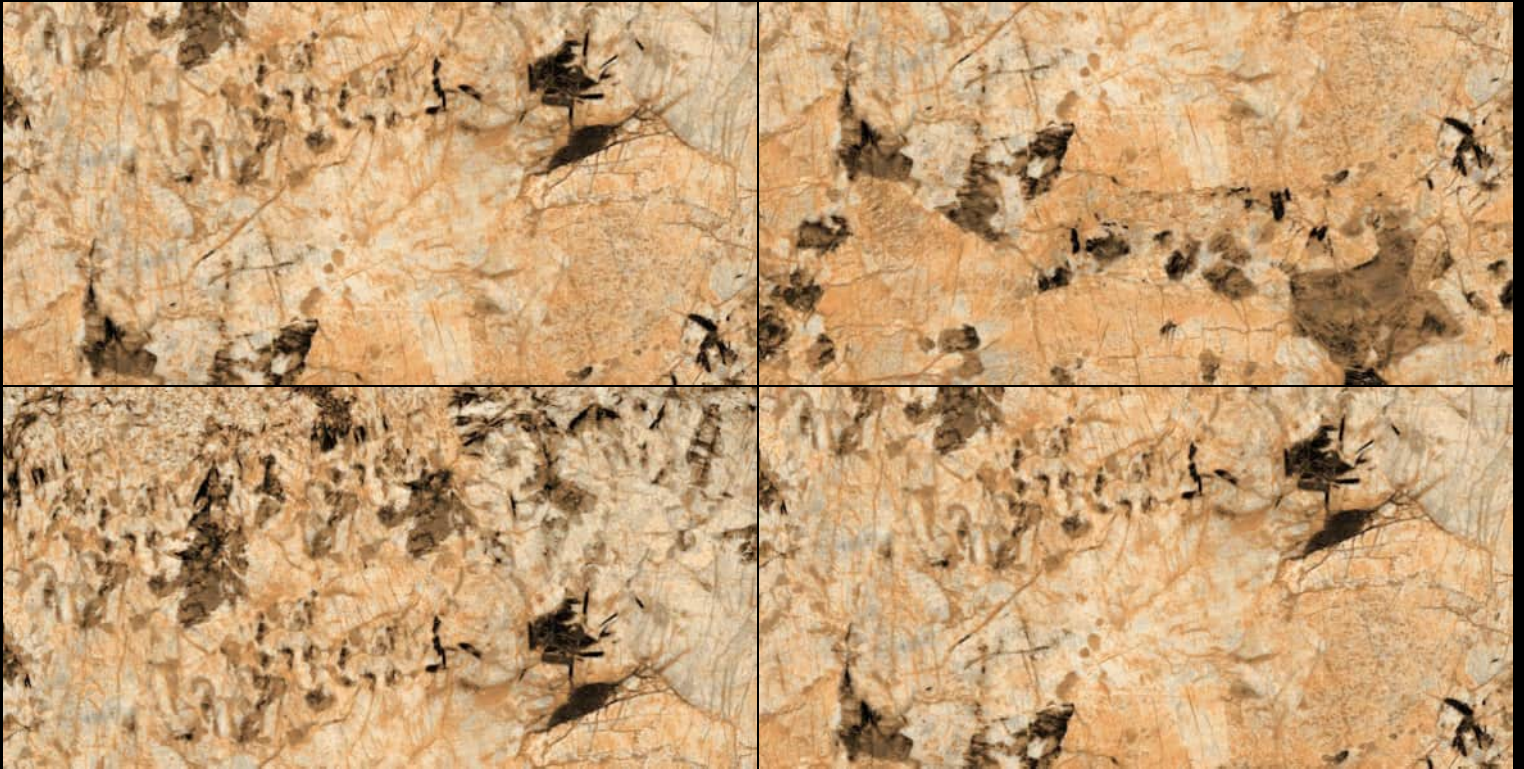

RANDOM :
5

EXOTIC EMPRO REAL

TiendaStudio

SIZE :
600 X 1200 MM

SURFACE :
GLOSSY

RANDOM :
5

FIORANO GOLD

TiendaStudio