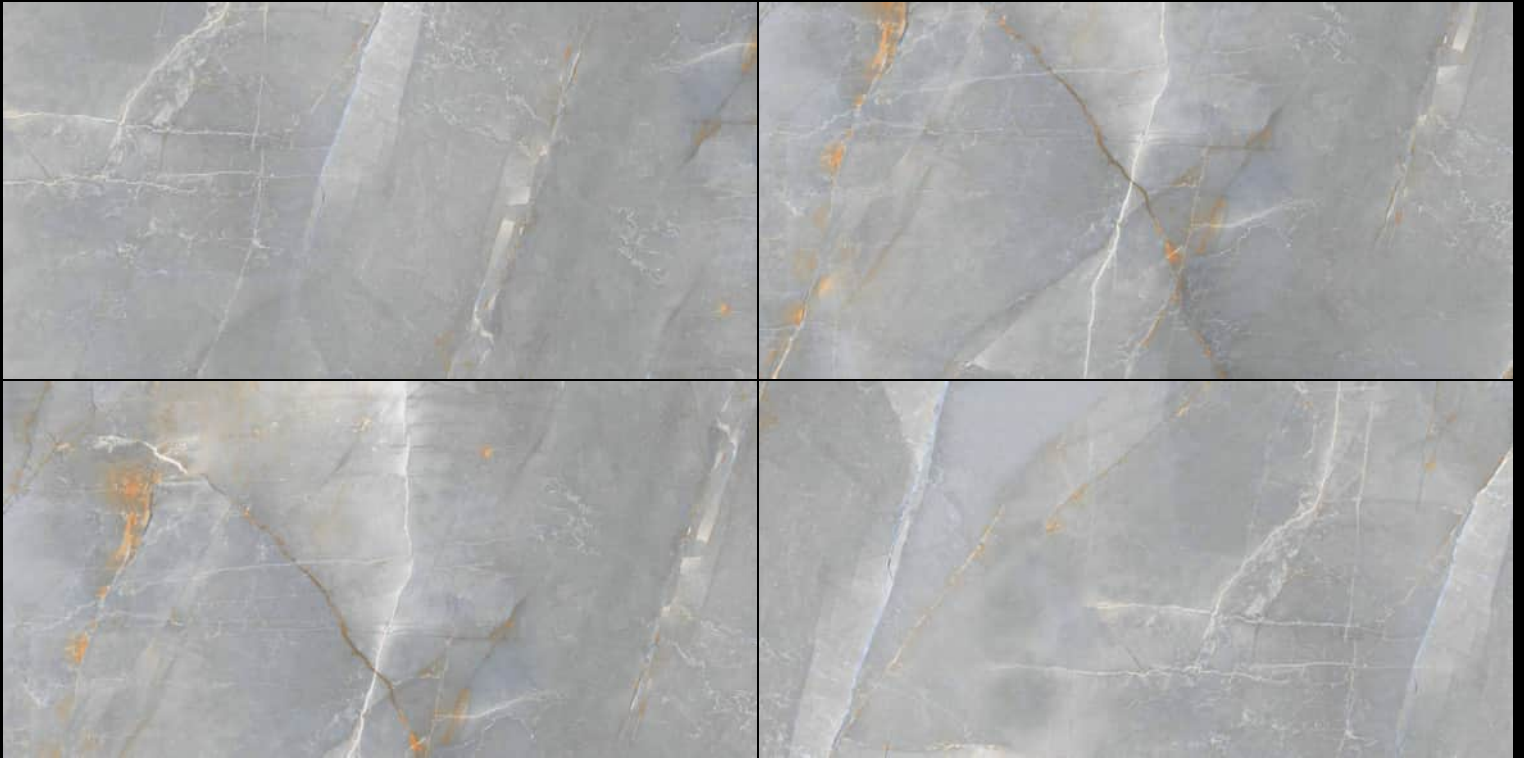

RANDOM :
3

ARDESIA COBALT

TiendaStudio

SIZE :
600 X 1200 MM

SURFACE :
GLOSSY

RANDOM :
4

ARDESIA COBALT LIGHT

TiendaStudio