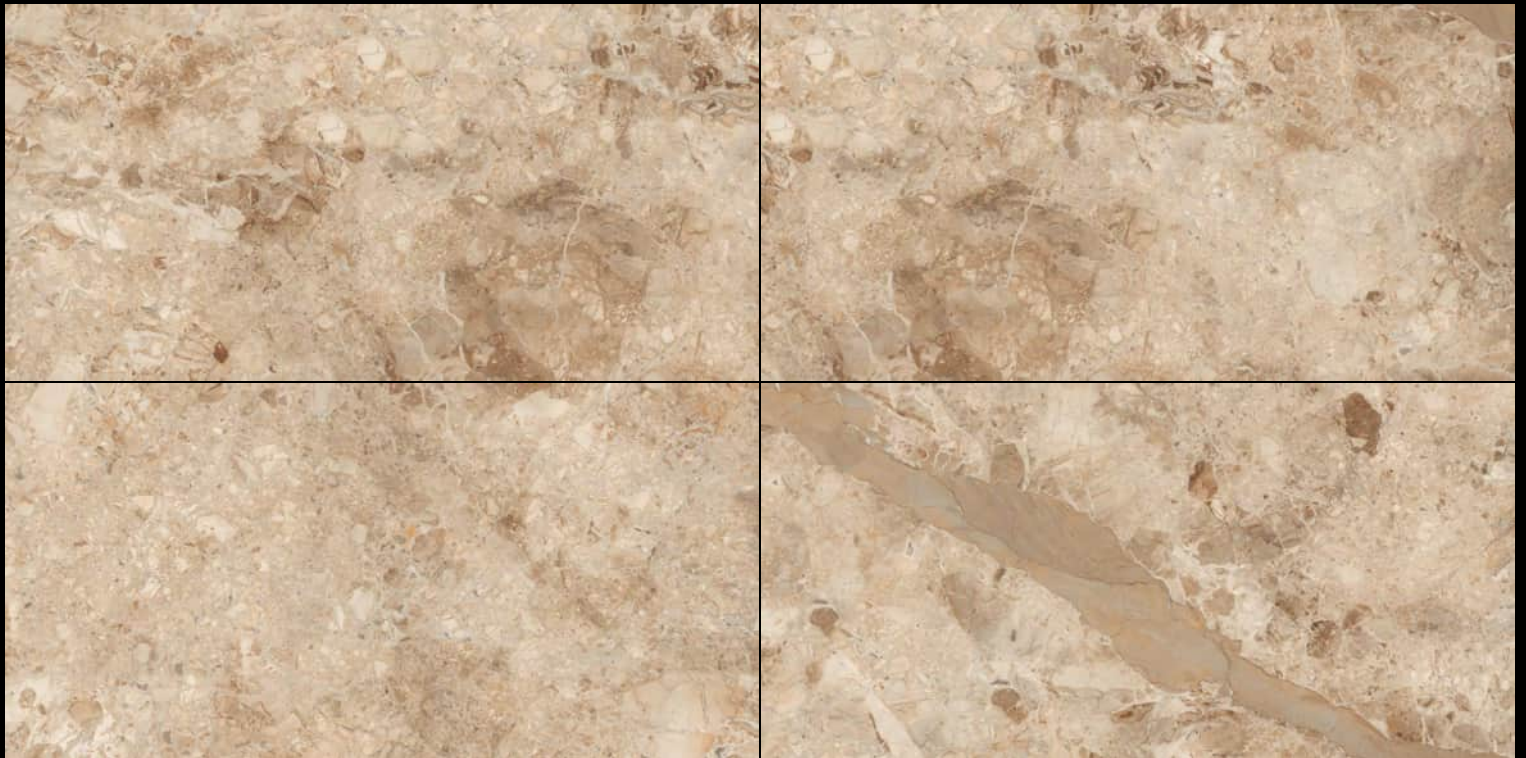

BRESCIA AURORA

Tienda**Studio**

SIZE :
600 X 1200 MM

SURFACE :
GLOSSY

RANDOM :
8

BRESCIA NATURAL

TiendaStudio

SIZE :
600 X 1200 MM