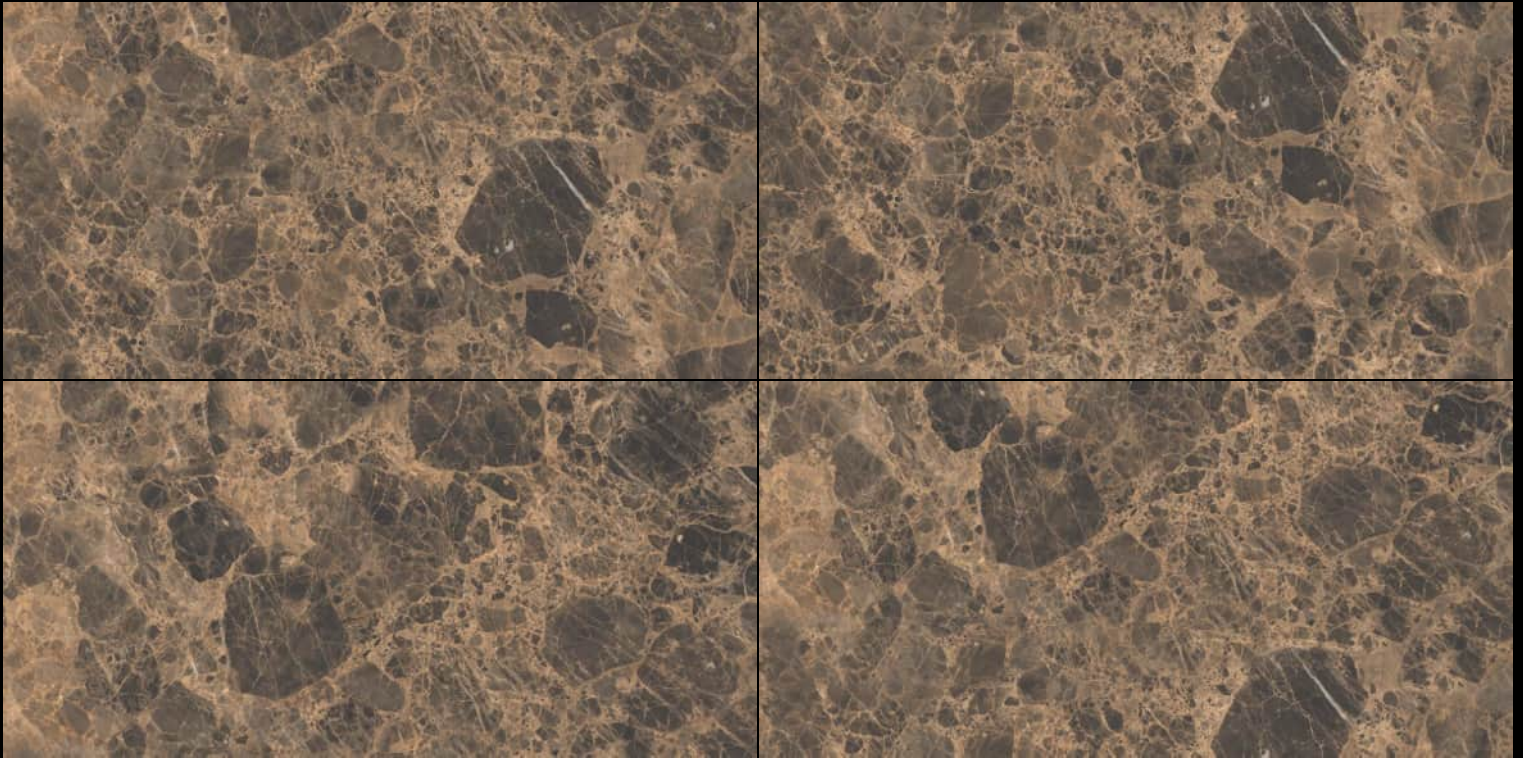

REAL EMPRADOR DARK

TiendaStudio

SIZE :
600 X 1200 MM

SURFACE :
GLOSSY

RANDOM :
4