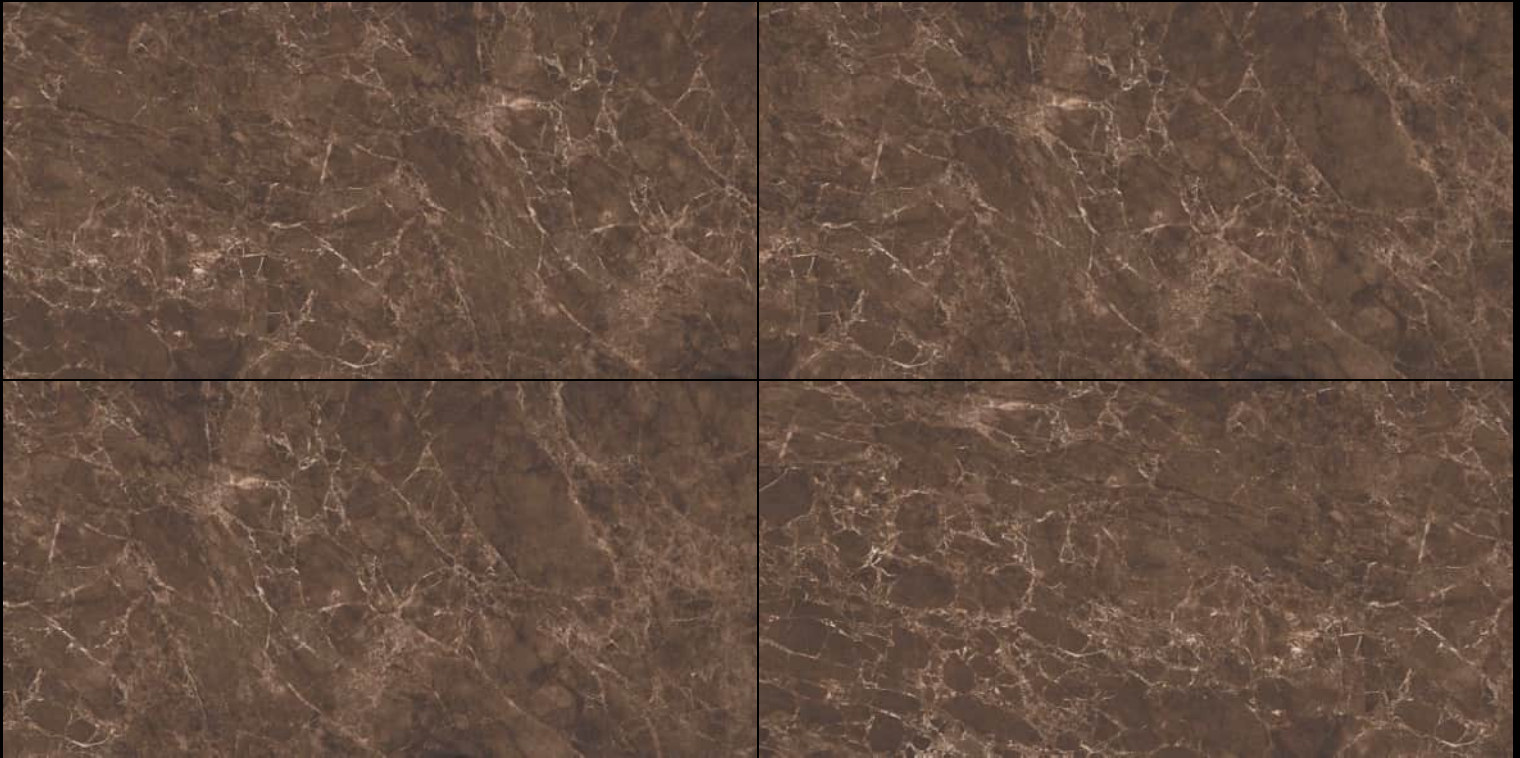

VOLGA MAROON

Tienda**Studio**

SIZE :
600 X 1200 MM

SURFACE :
GLOSSY

RANDOM :
4