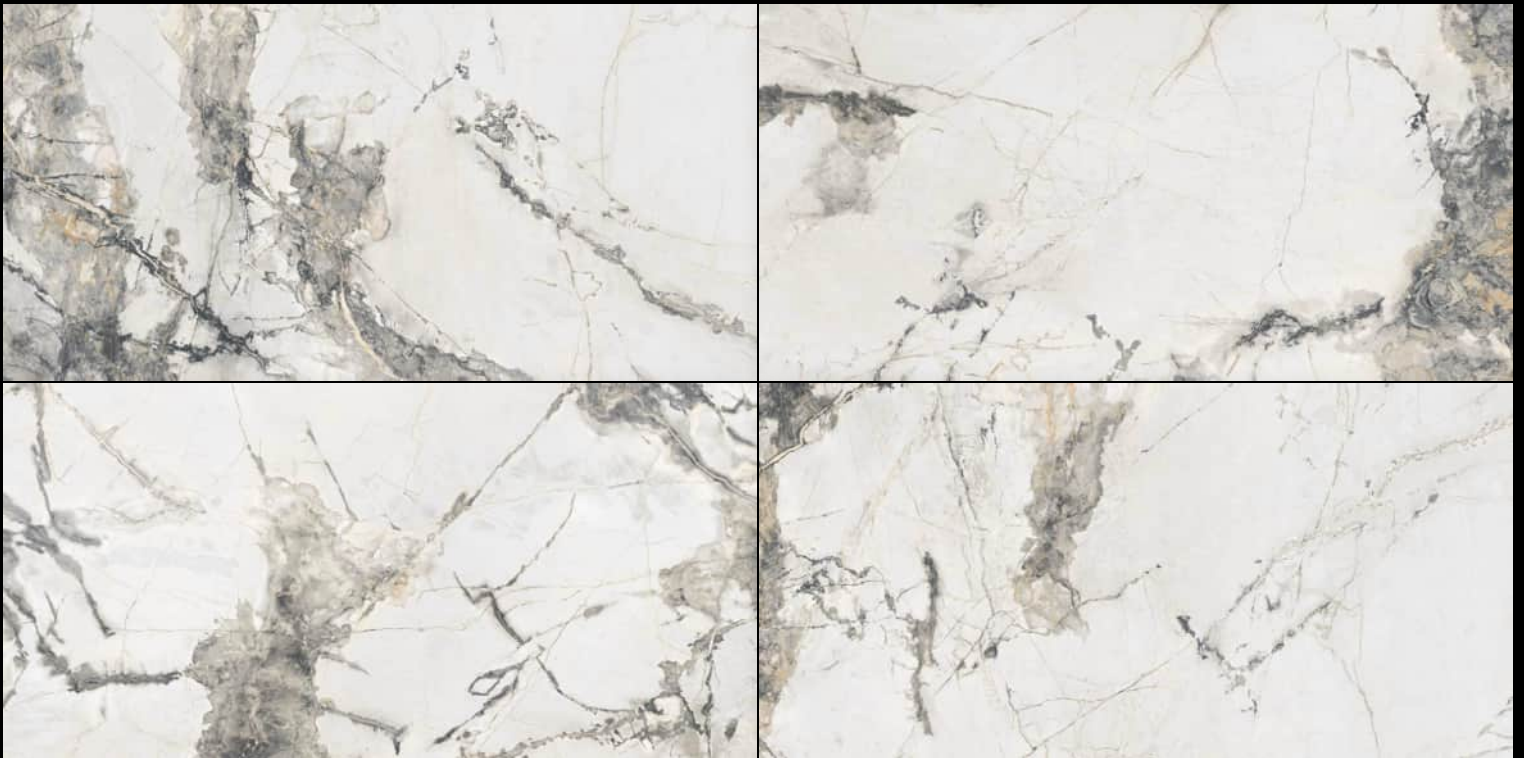

SIZE :
600 X 1200 MM

SURFACE :
GLOSSY

RANDOM :
4