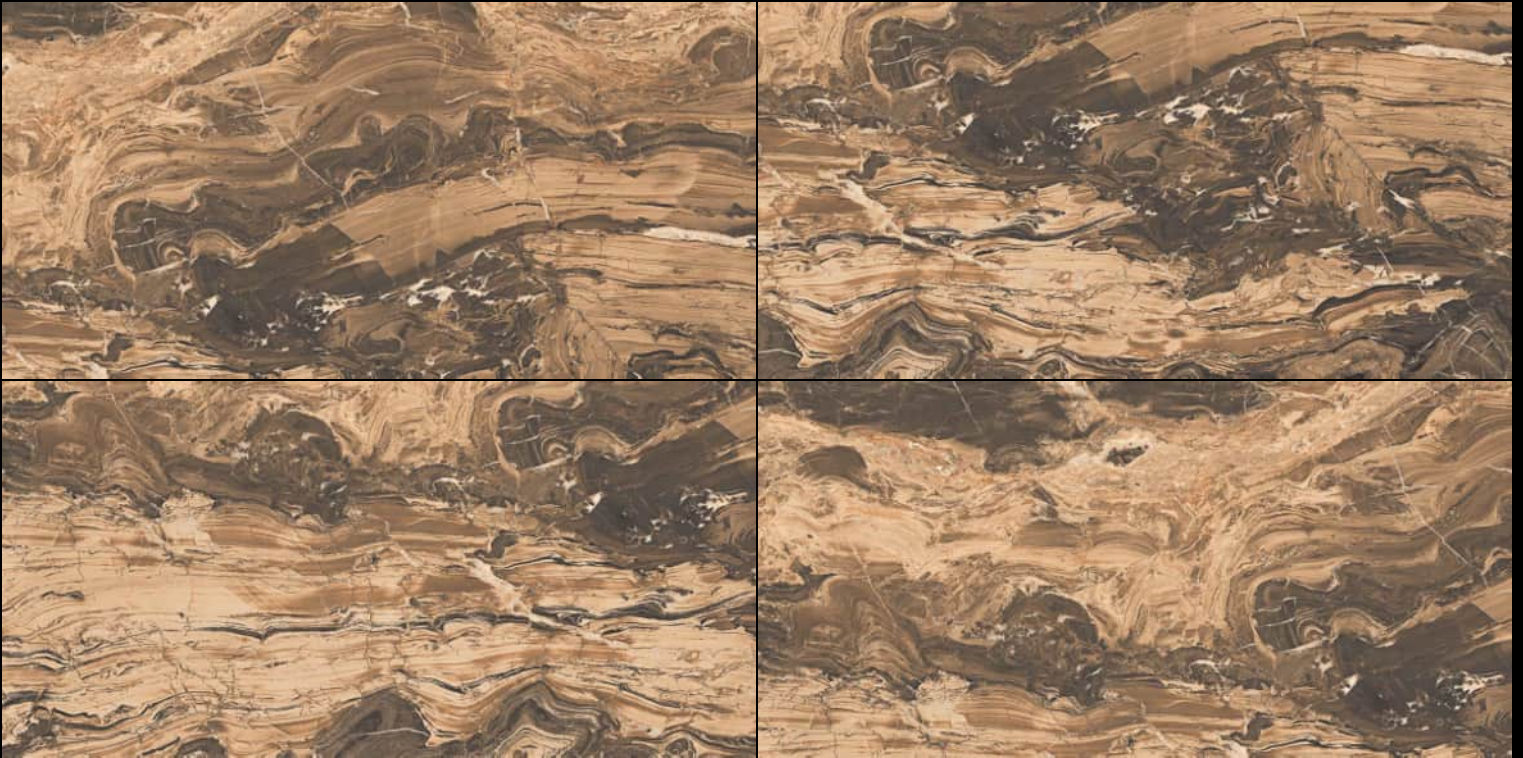

EARTH GLITER ROSSO

TiendaStudio

SIZE :
600 X 1200 MM

SURFACE :
GLOSSY

RANDOM :
4