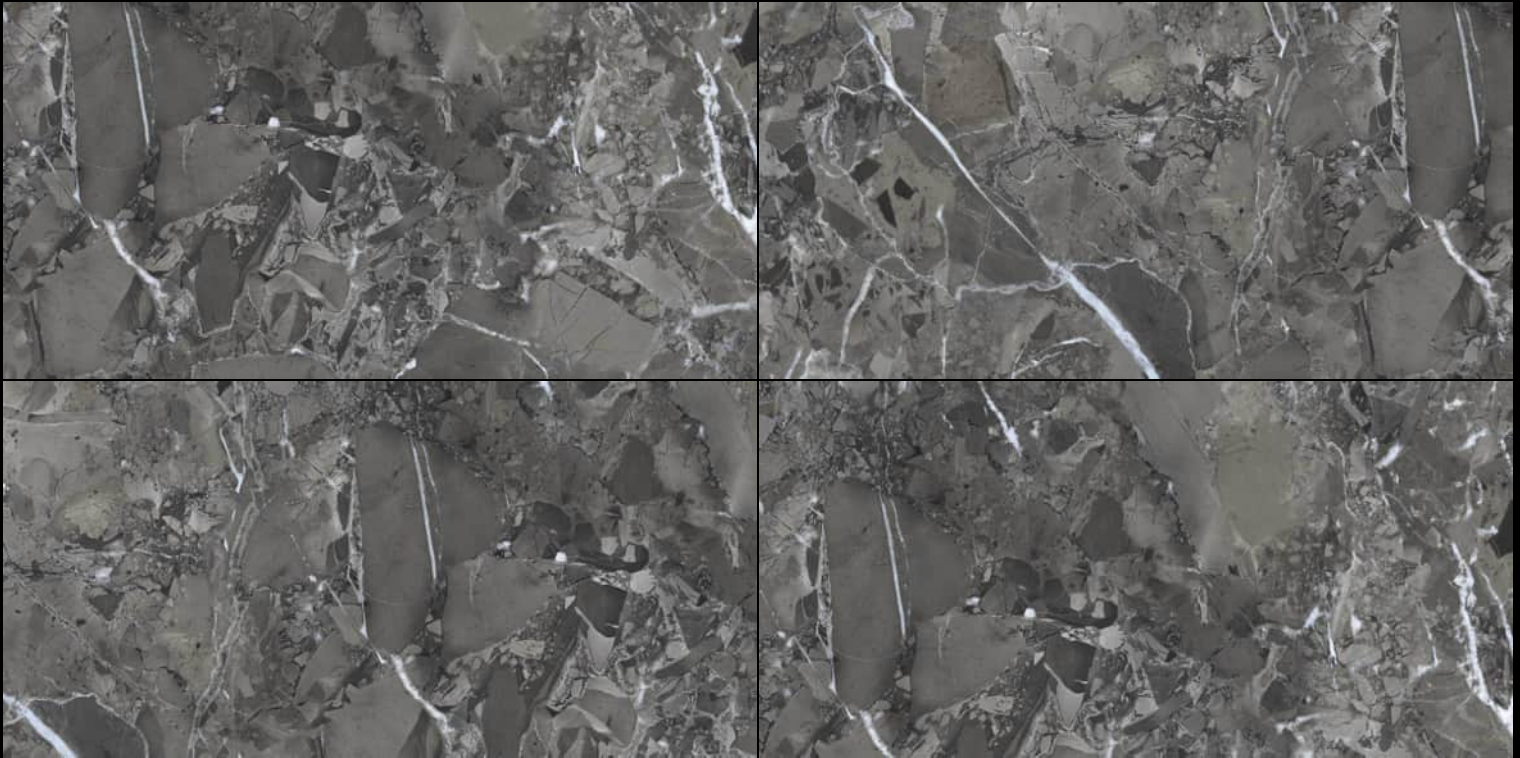

OREON NERO

Tienda**Studio**

SIZE :
600 X 1200 MM

SURFACE :
GLOSSY

RANDOM :
5