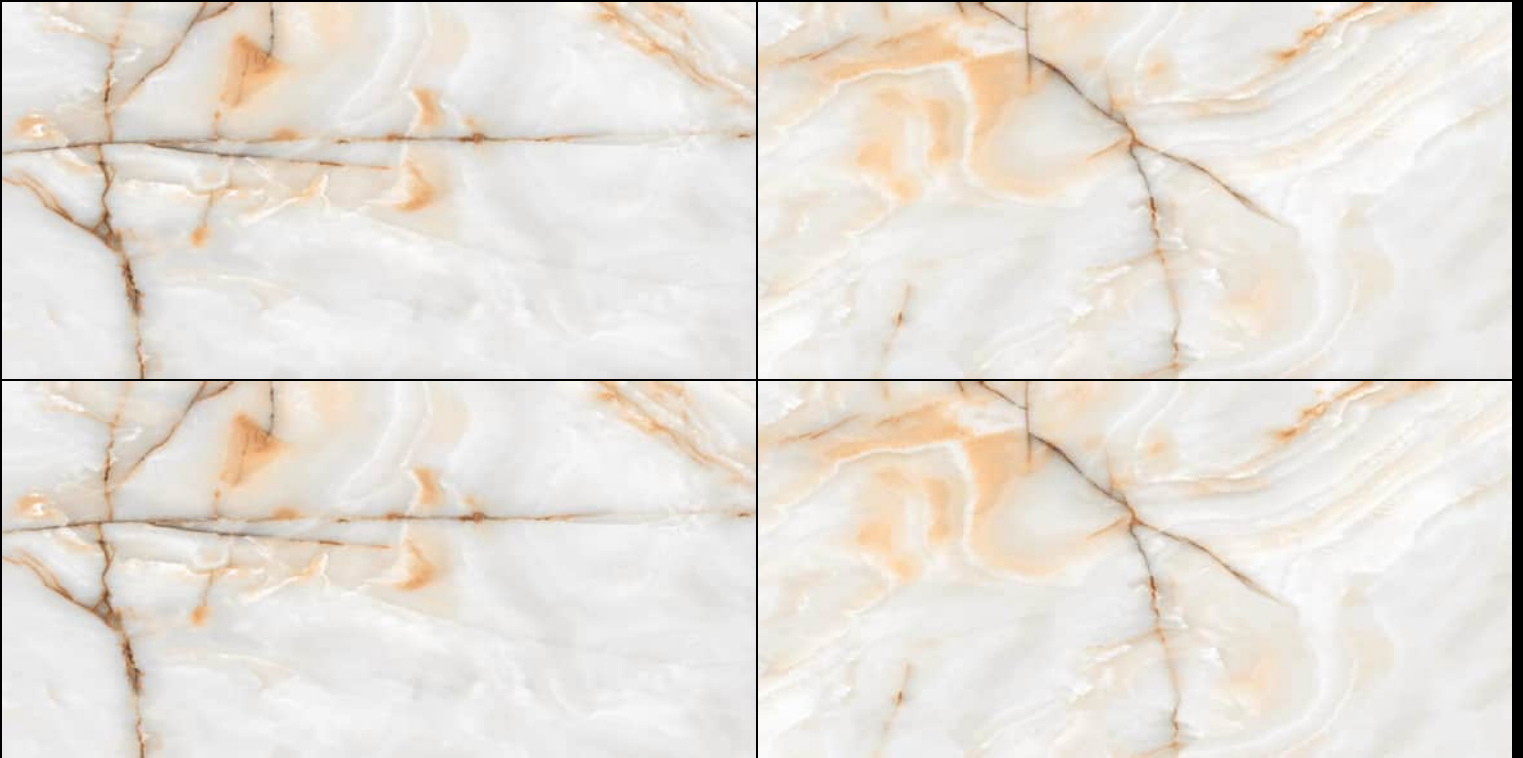

TiendaStudio

SIZE :
600 X 1200 MM

SURFACE :
GLOSSY

RANDOM :
1

MELODY ONYX

TiendaStudio

SIZE :
600 X 1200 MM

SURFACE :
GLOSSY