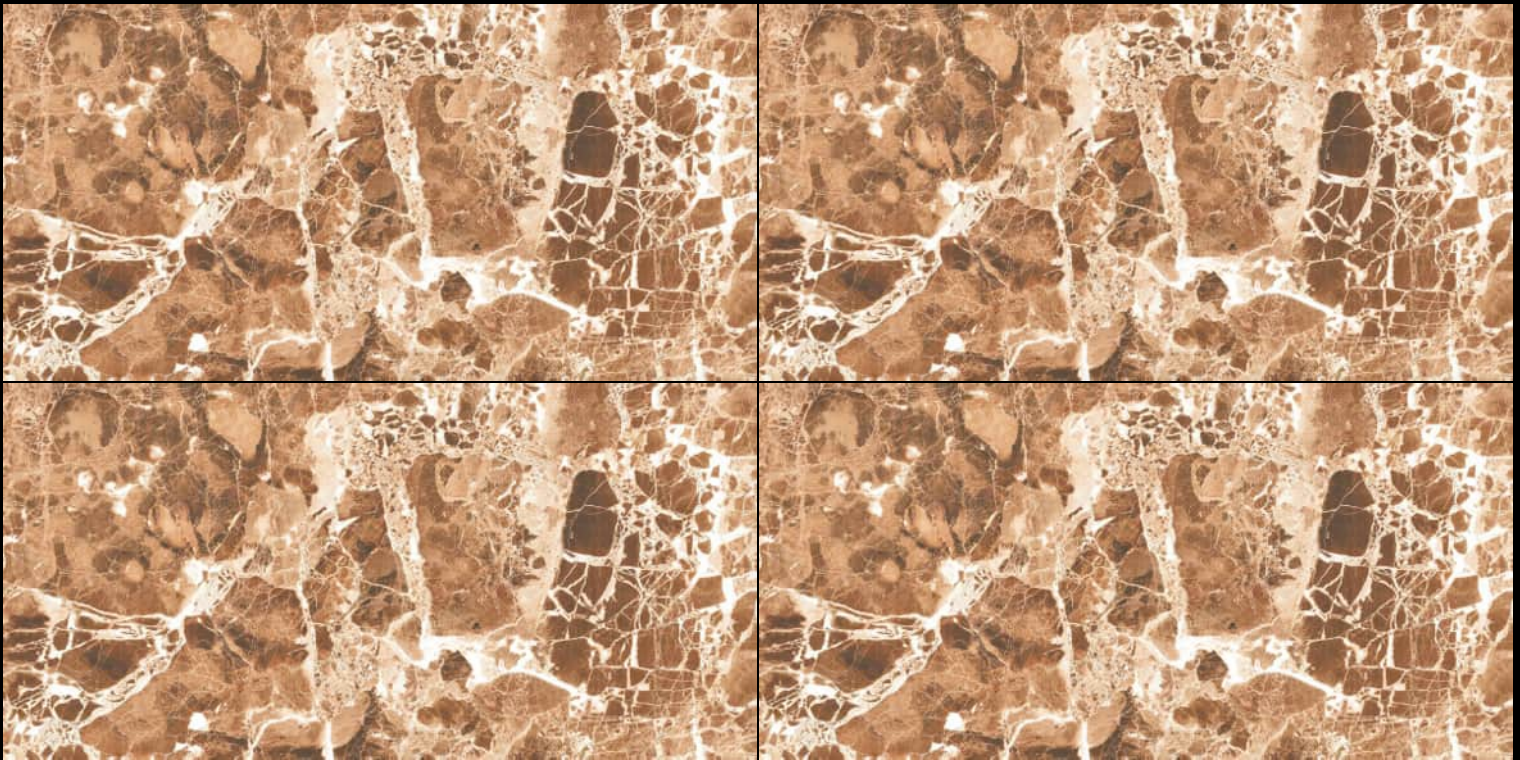

TiendaStudio

SIZE :
600 X 1200 MM

SURFACE :
GLOSSY

RANDOM :
4

KRAZY BROWN

TiendaStudio

SIZE :
600 X 1200 MM

SURFACE :
GLOSSY