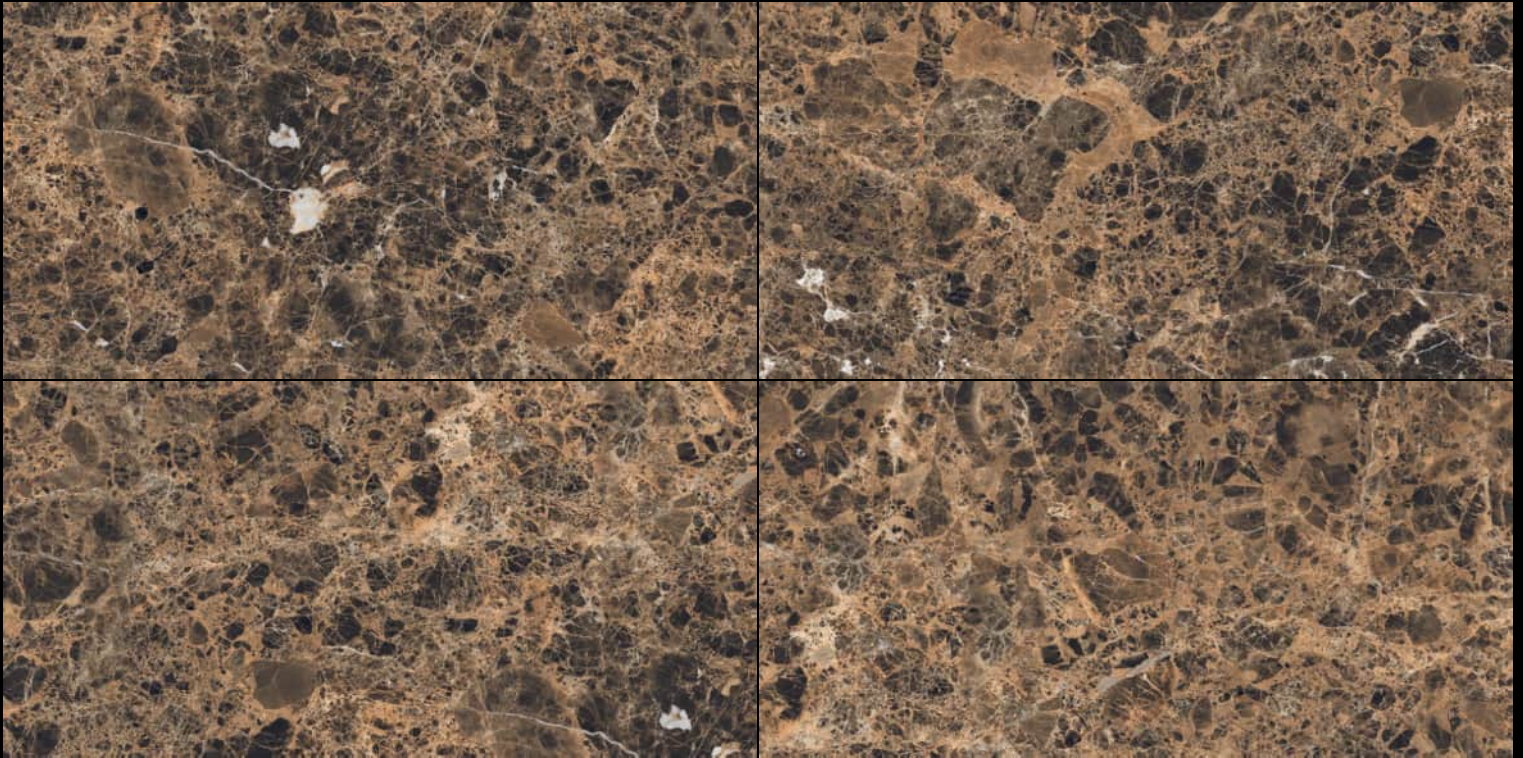

EXOTIC EMPRO REAL

TiendaStudio

SIZE :
600 X 1200 MM

SURFACE :
GLOSSY

RANDOM :
5