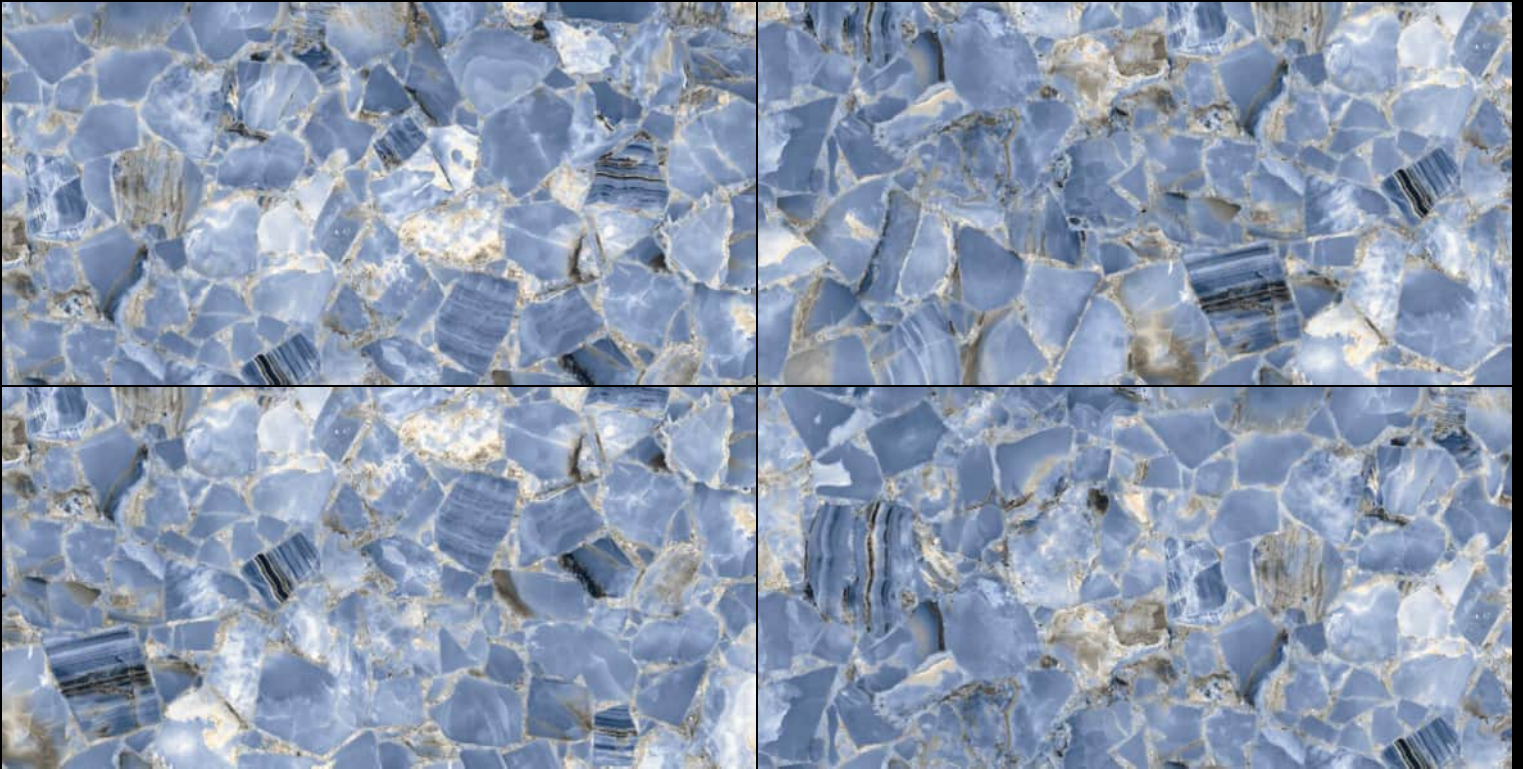

TiendaStudio

SIZE :
600 X 1200 MM

SURFACE :
GLOSSY

RANDOM :
4

DIAMOND BLUE

TiendaStudio

SIZE :
600 X 1200 MM

SURFACE :
GLOSSY