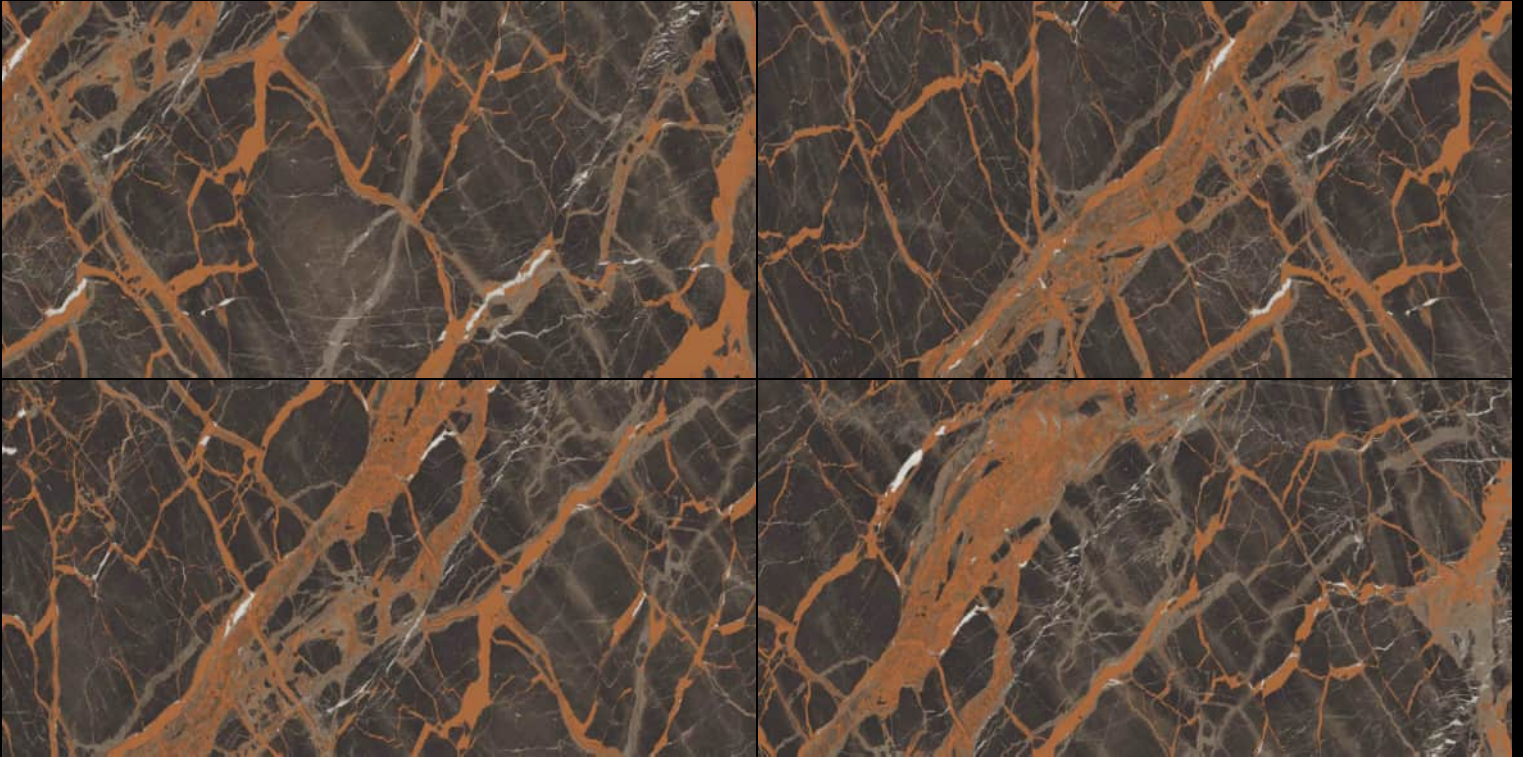

SWEDE

Tienda**Studio**

SIZE :
600 X 1200 MM

SURFACE :
GLOSSY

RANDOM :
5