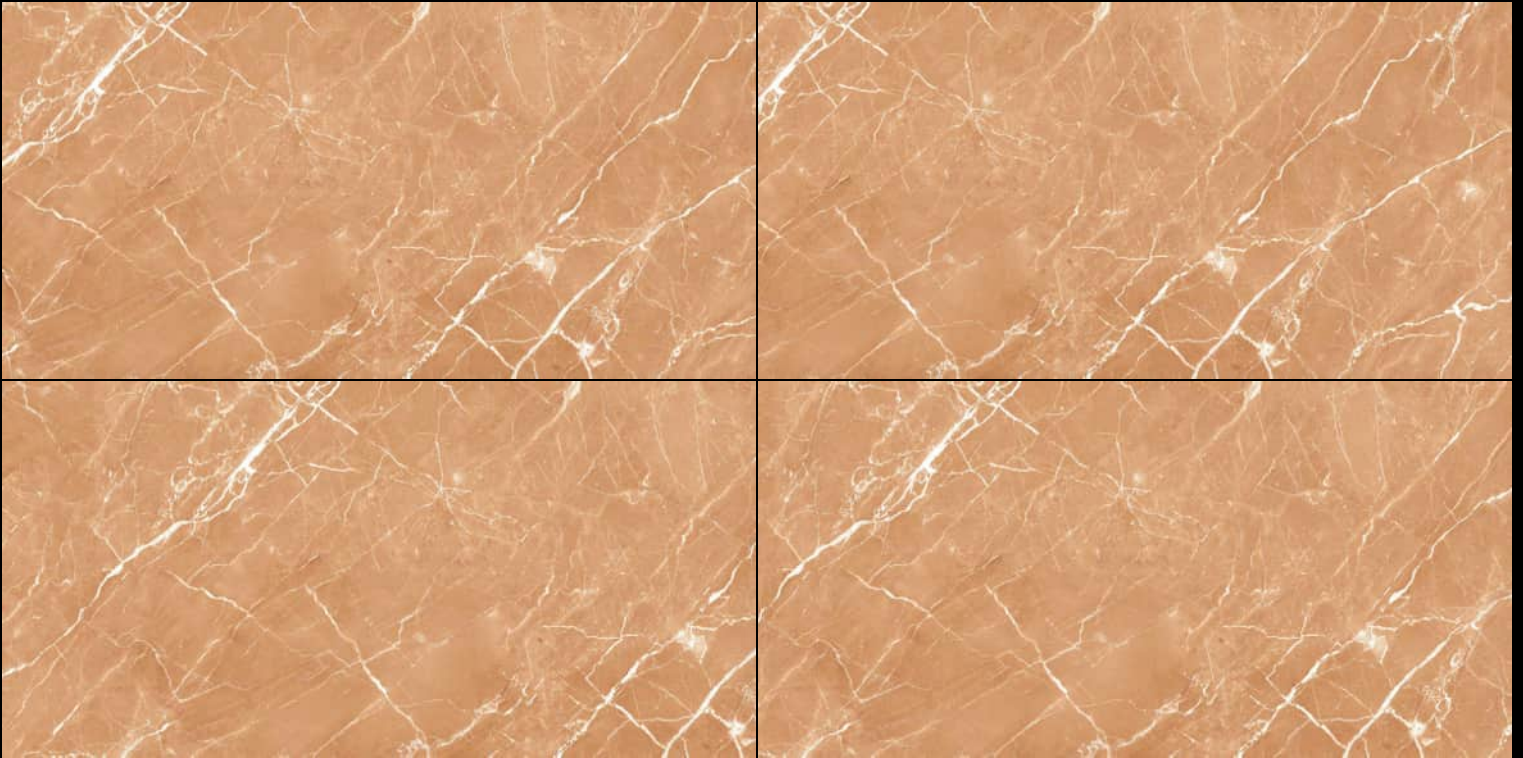

APUANE SATUARIO

TiendaStudio

SIZE :
600 X 1200 MM

SURFACE :
GLOSSY

RANDOM :
4

ARABIC BROWN

Tienda**Studio**

SIZE :
600 X 1200 MM