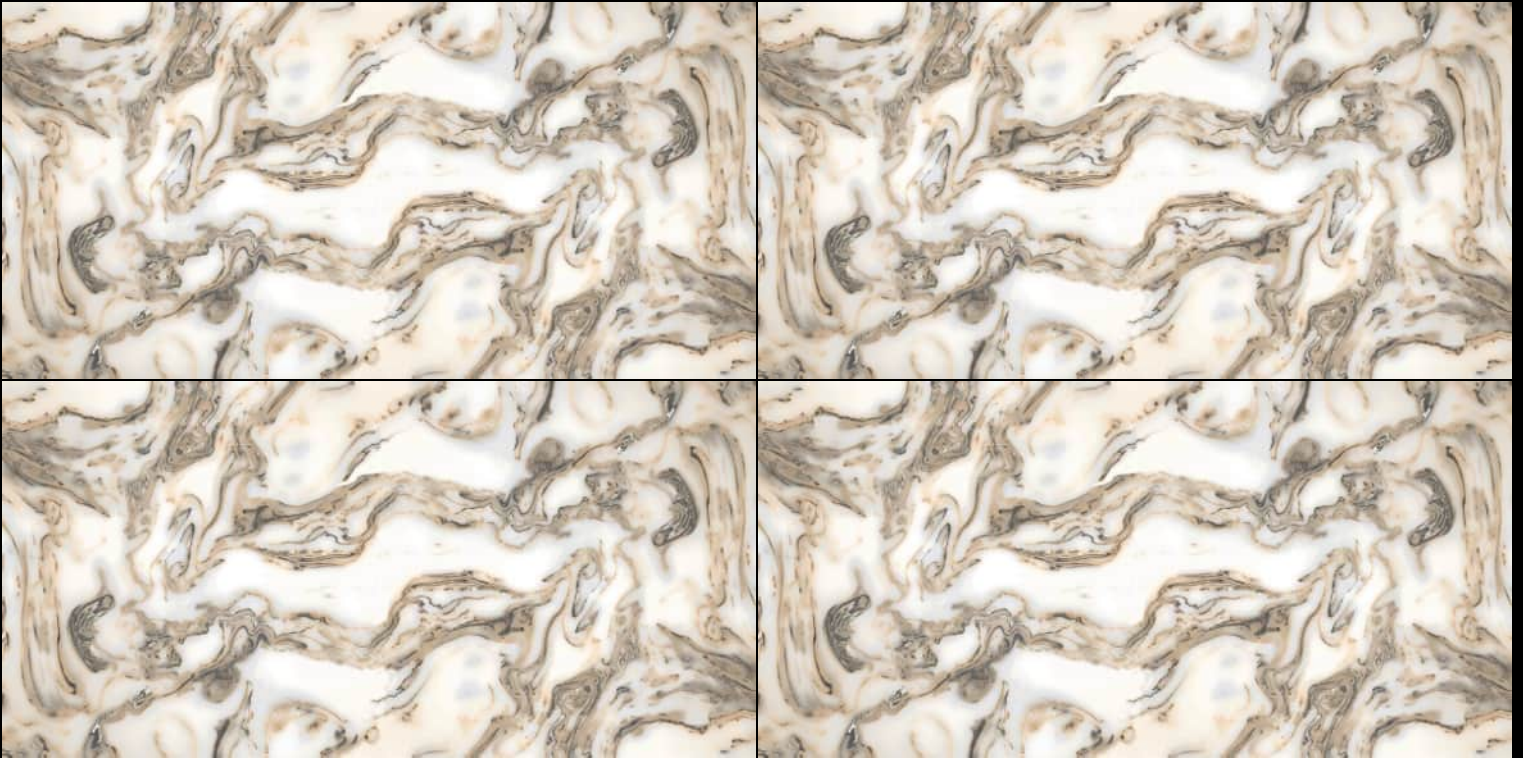

ARTICI BEIGE

TiendaStudio

SIZE :
600 X 1200 MM

SURFACE :
GLOSSY

RANDOM :
1