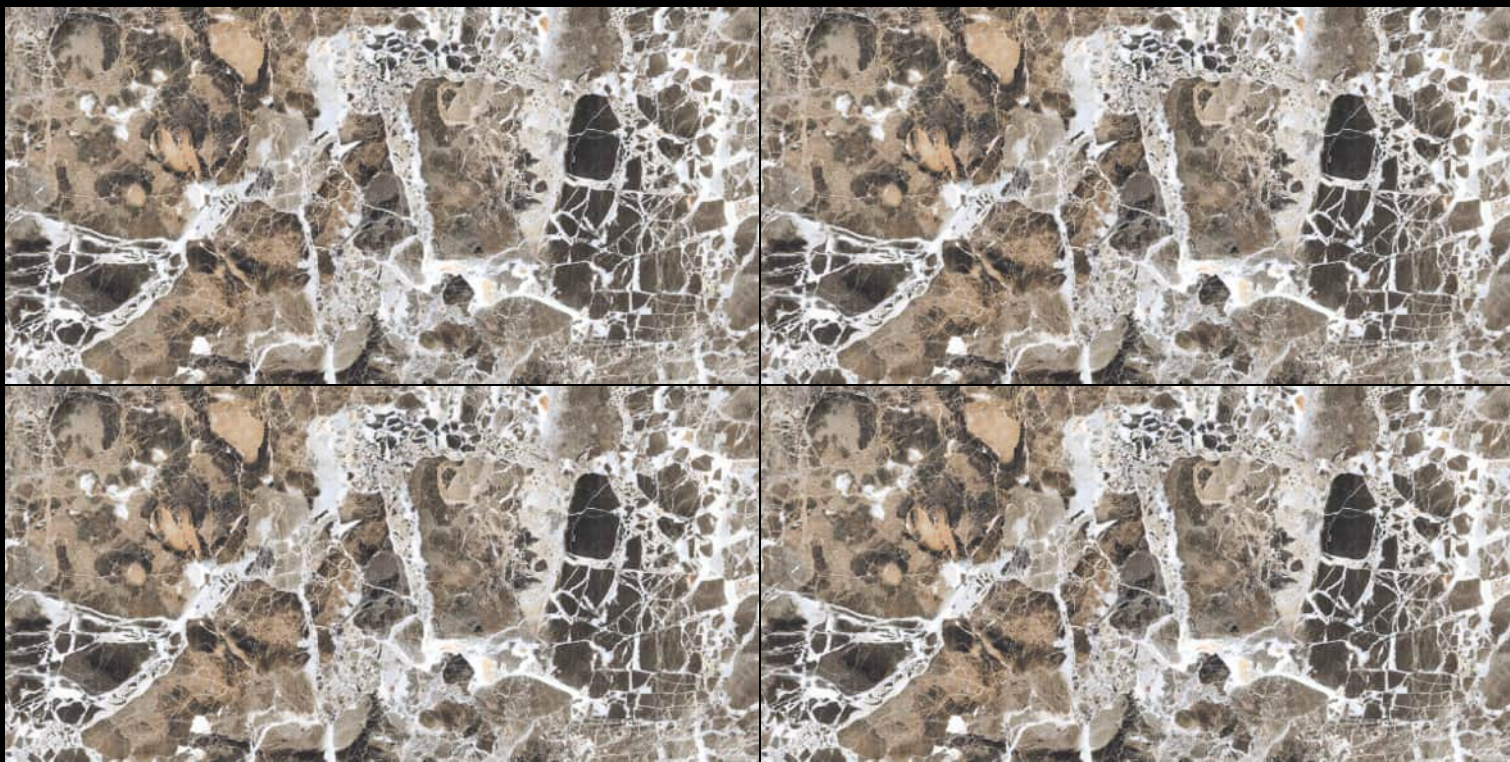

KRAZY NERO

Tienda**Studio**

SIZE :
600 X 1200 MM

SURFACE :
GLOSSY

RANDOM :
1