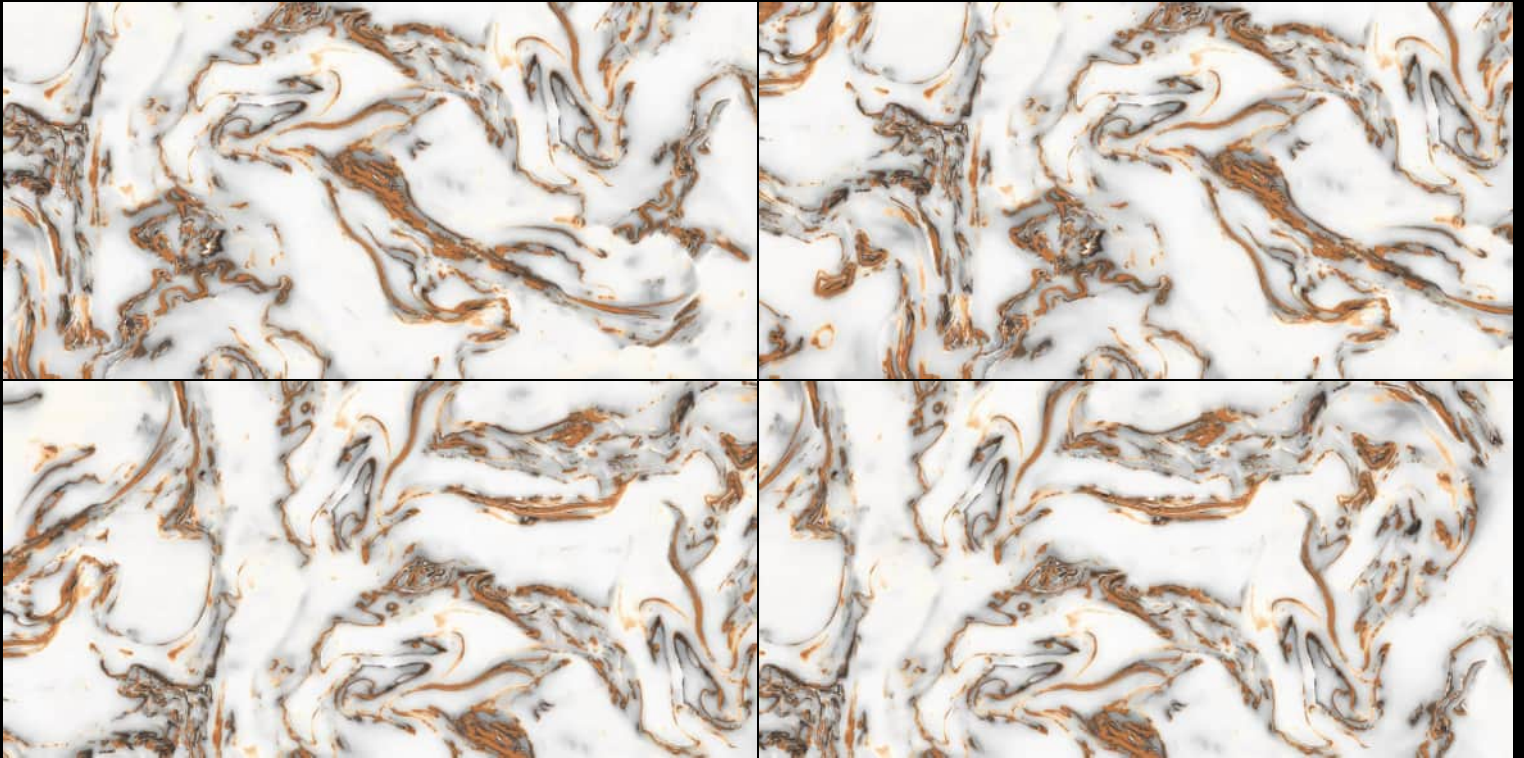

REGALI BROWN

TiendaStudio

SIZE :
600 X 1200 MM

SURFACE :
GLOSSY

RANDOM :
4