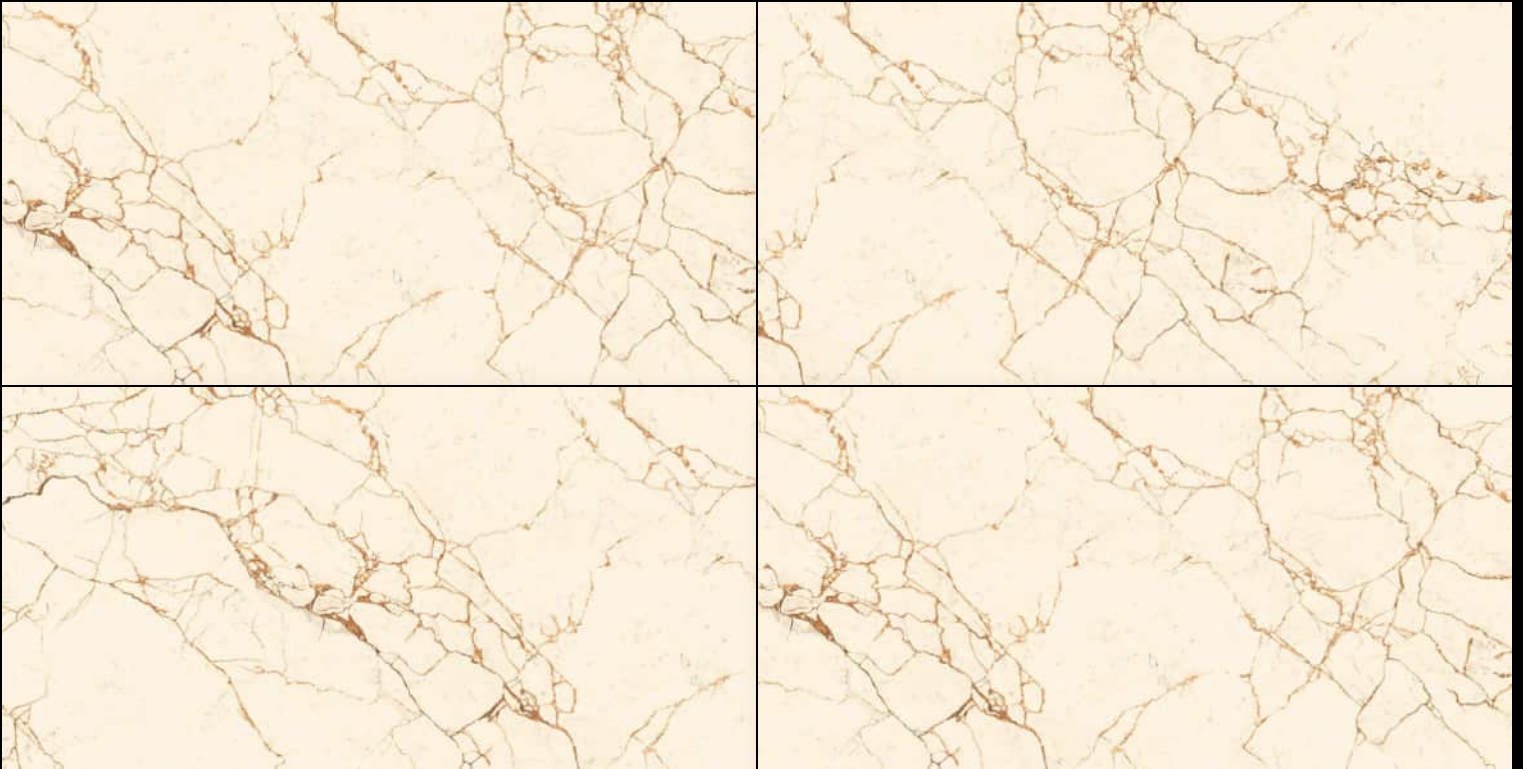

RANDOM :
4

TRECO GRESS

TiendaStudio

SIZE :
600 X 1200 MM

SURFACE :
GLOSSY

RANDOM :
4

VALENCIA CREMA

Tienda**Studio**