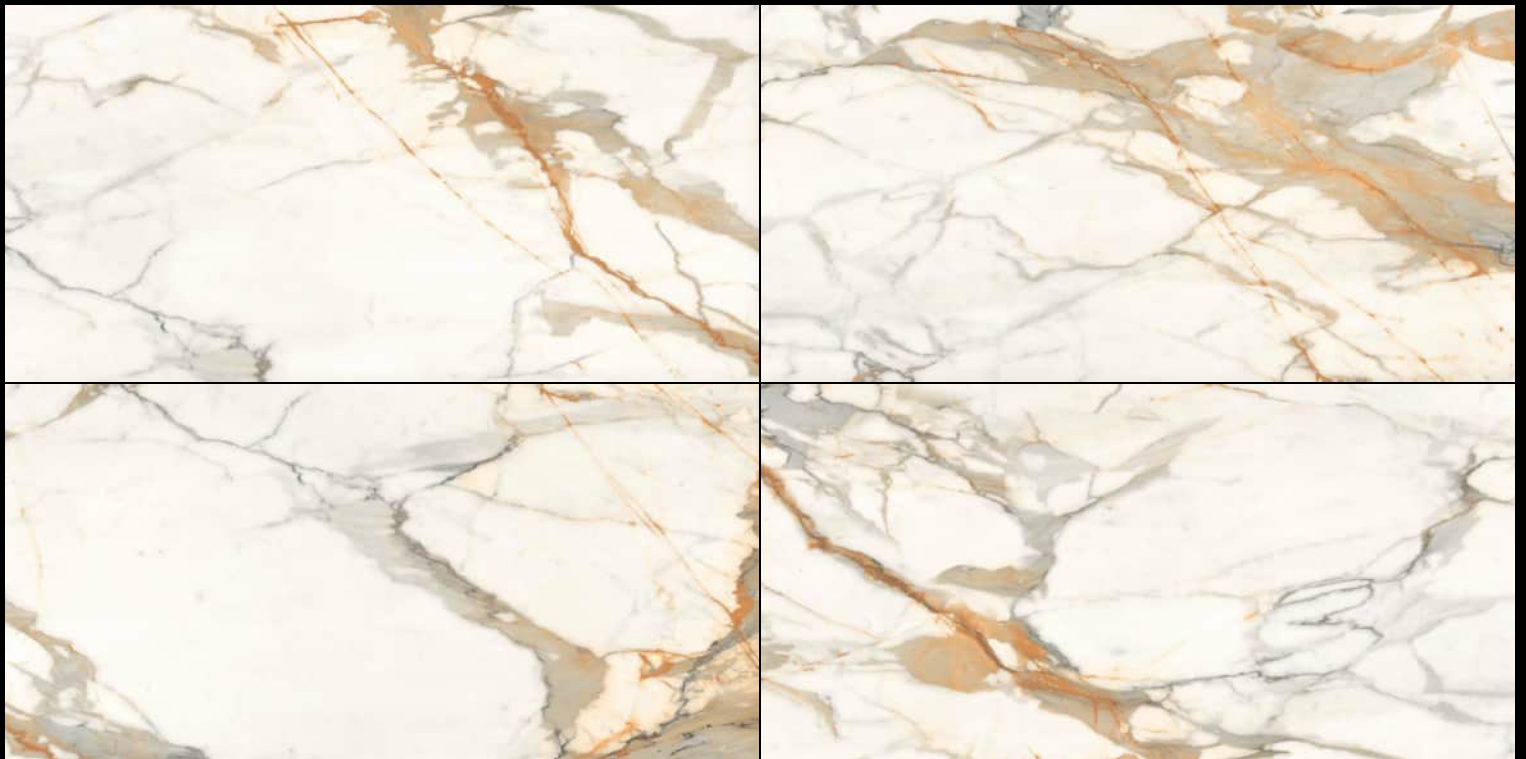

SIZE :
600 X 1200 MM

SURFACE :
GLOSSY

RANDOM :
5