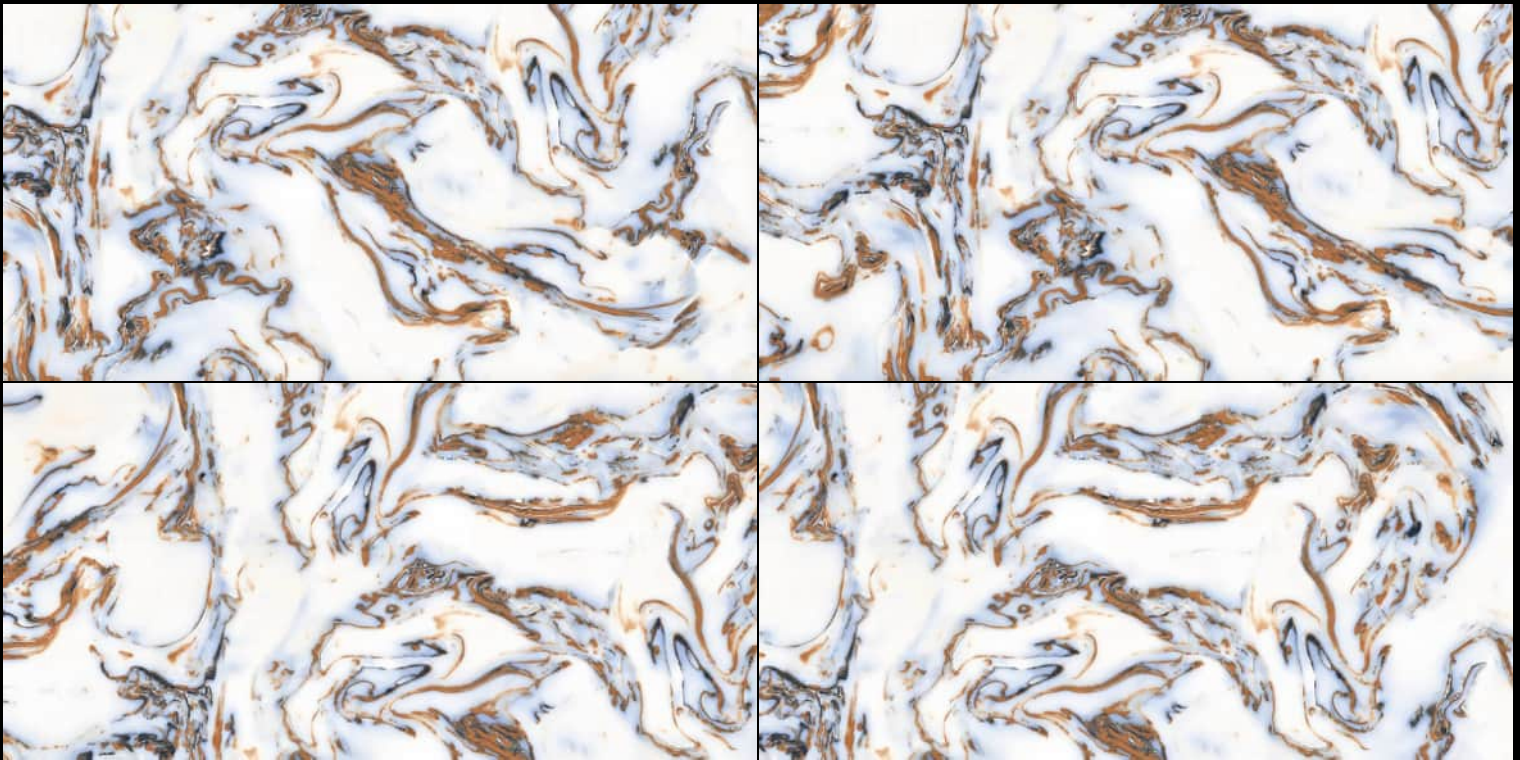

REGALI BLUE

TiendaStudio

SIZE :
600 X 1200 MM

SURFACE :
GLOSSY

RANDOM :
4