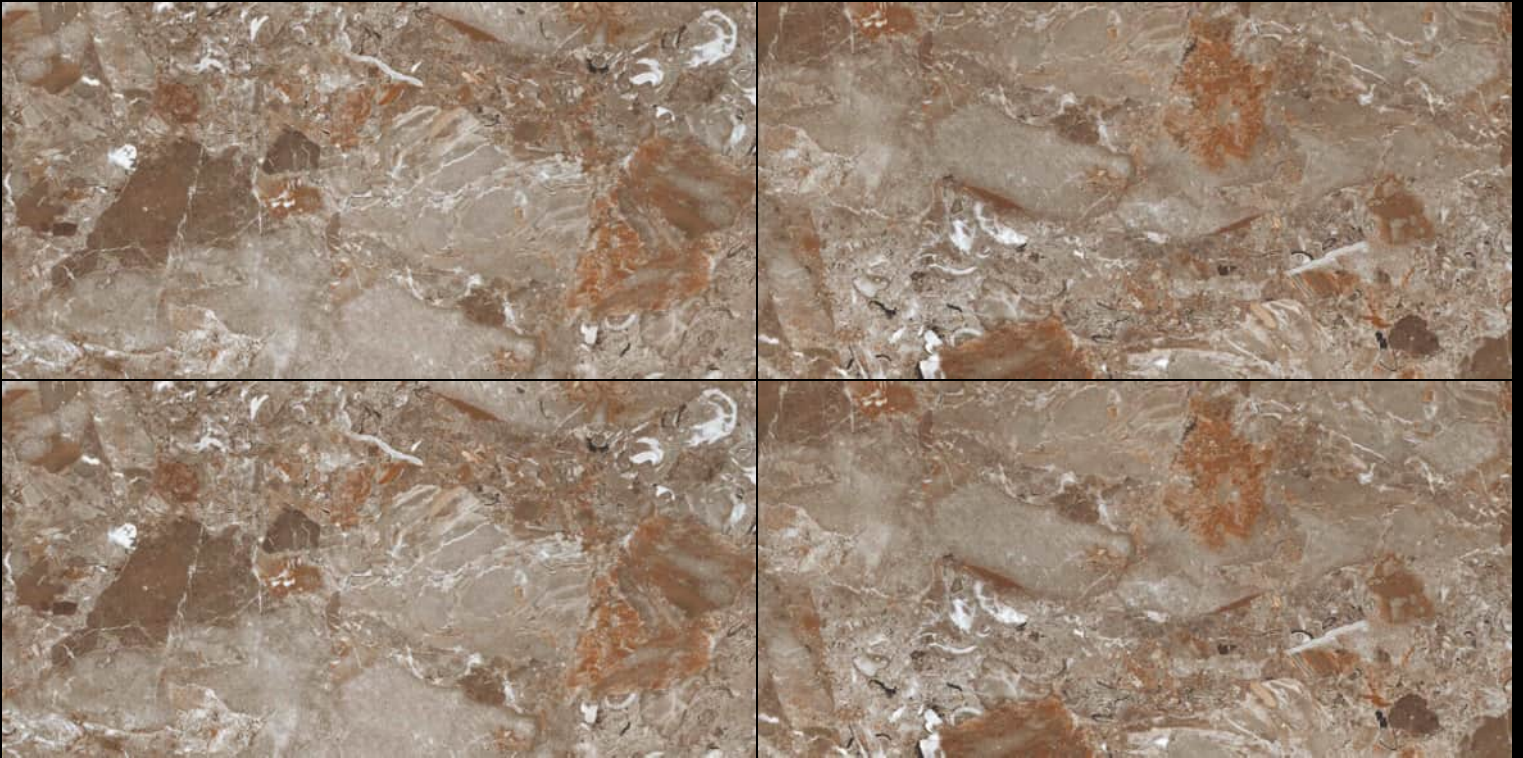

SEA STONE

Tienda**Studio**

SIZE :
600 X 1200 MM

SURFACE :
GLOSSY

RANDOM :
2