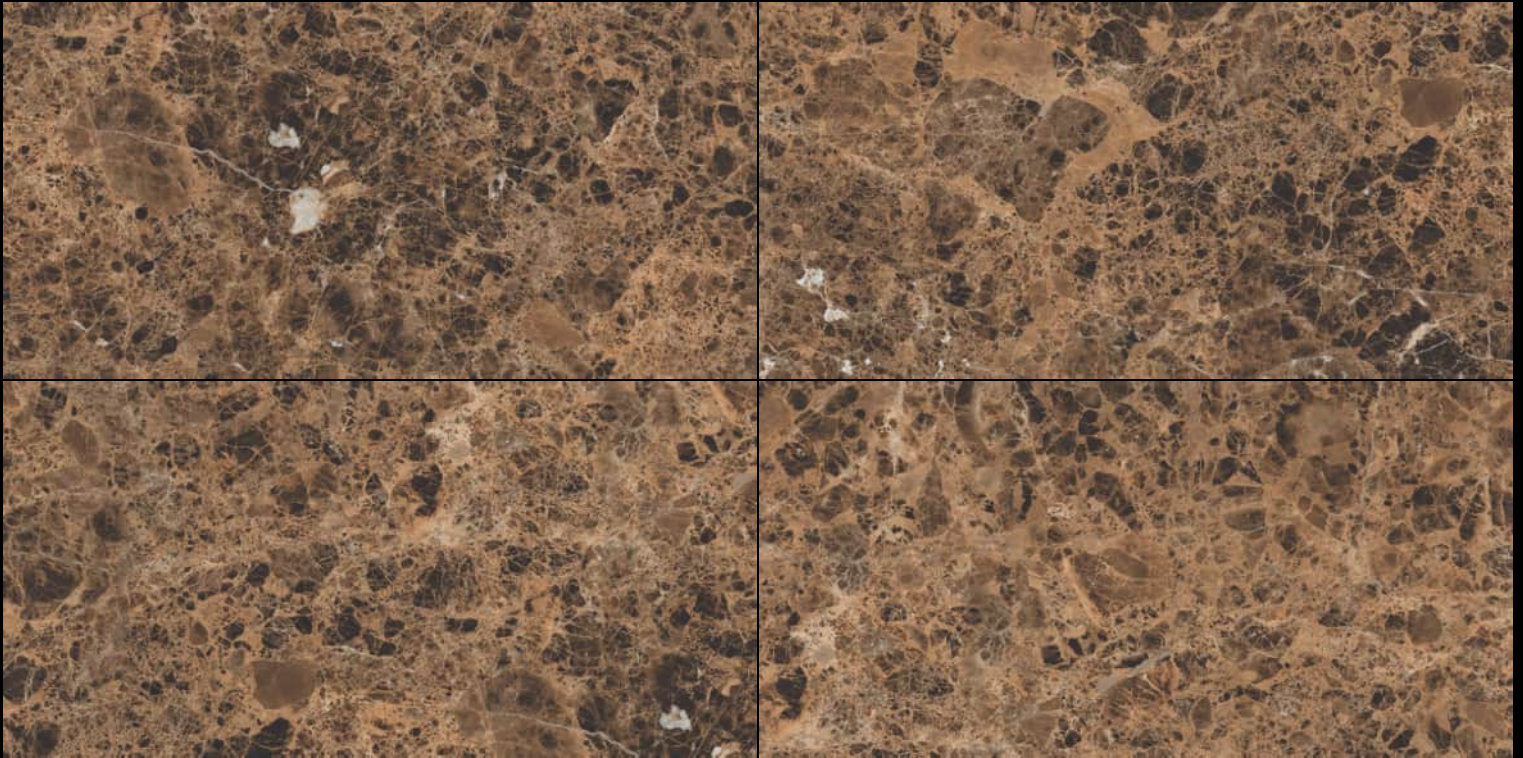

TiendaStudio

SIZE :
600 X 1200 MM

SURFACE :
GLOSSY

RANDOM :
5

EXOTIC EMPRO BROWN

Tienda**Studio**

SIZE :
600 X 1200 MM

SURFACE :
GLOSSY