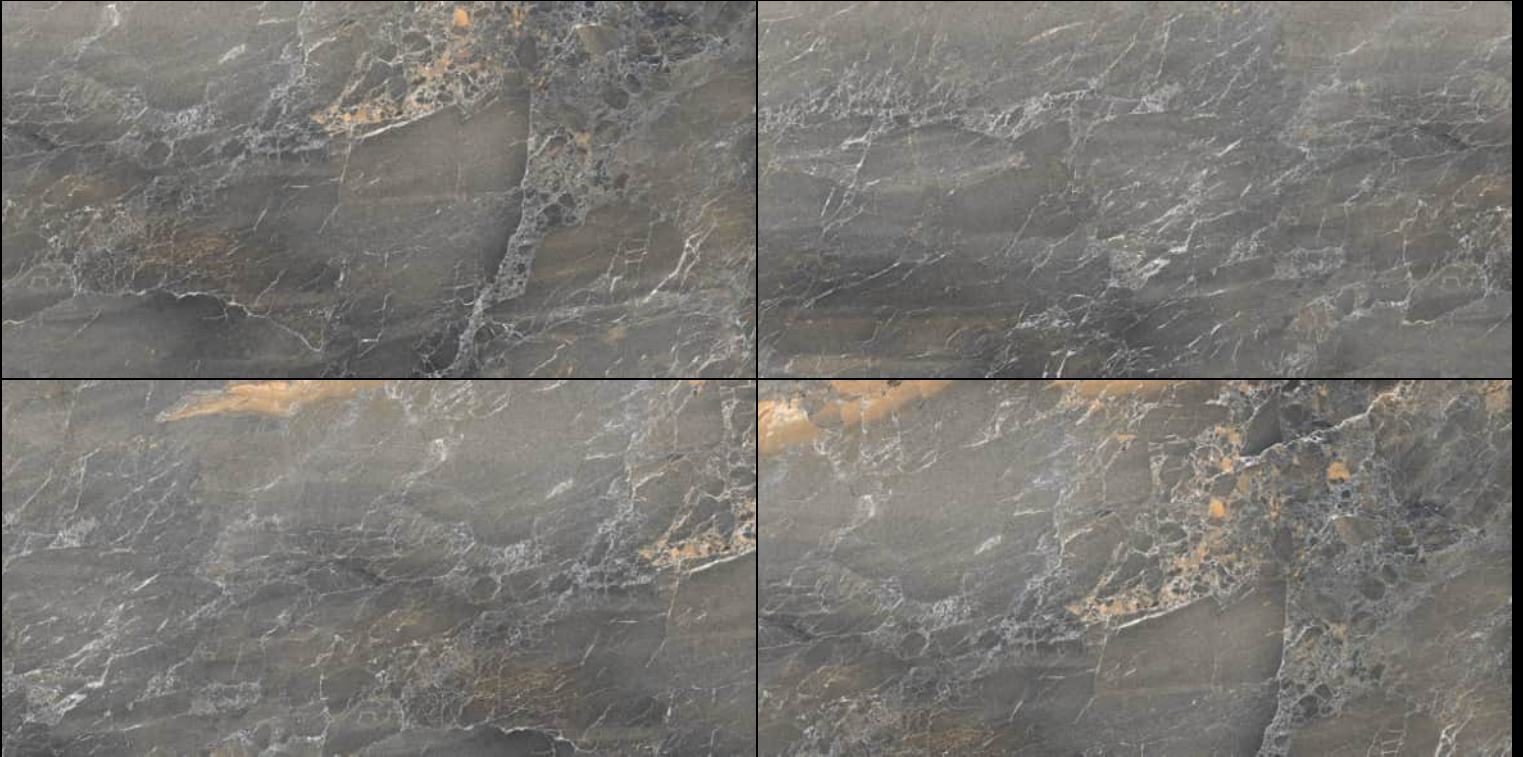

RANDOM :
4

SPIDER BROWN

TiendaStudio

SIZE :
600 X 1200 MM

SURFACE :
GLOSSY

RANDOM :
5

SPIDER NERO

Tienda**Studio**