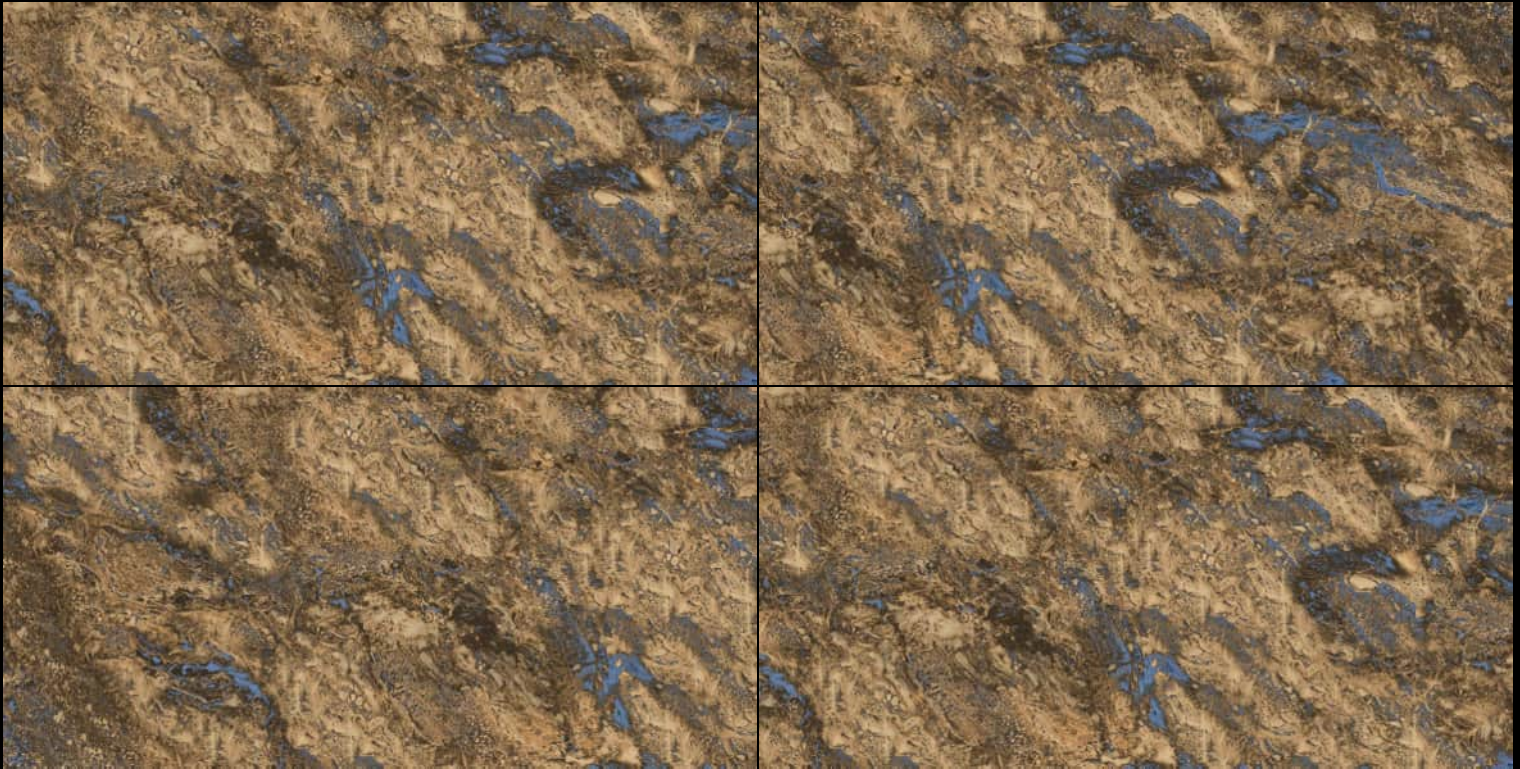

RANDOM :
4

VENUS WHITE

TiendaStudio

SIZE :
600 X 1200 MM

SURFACE :
GLOSSY

RANDOM :
4

VERSACE GOLD

Tienda**Studio**