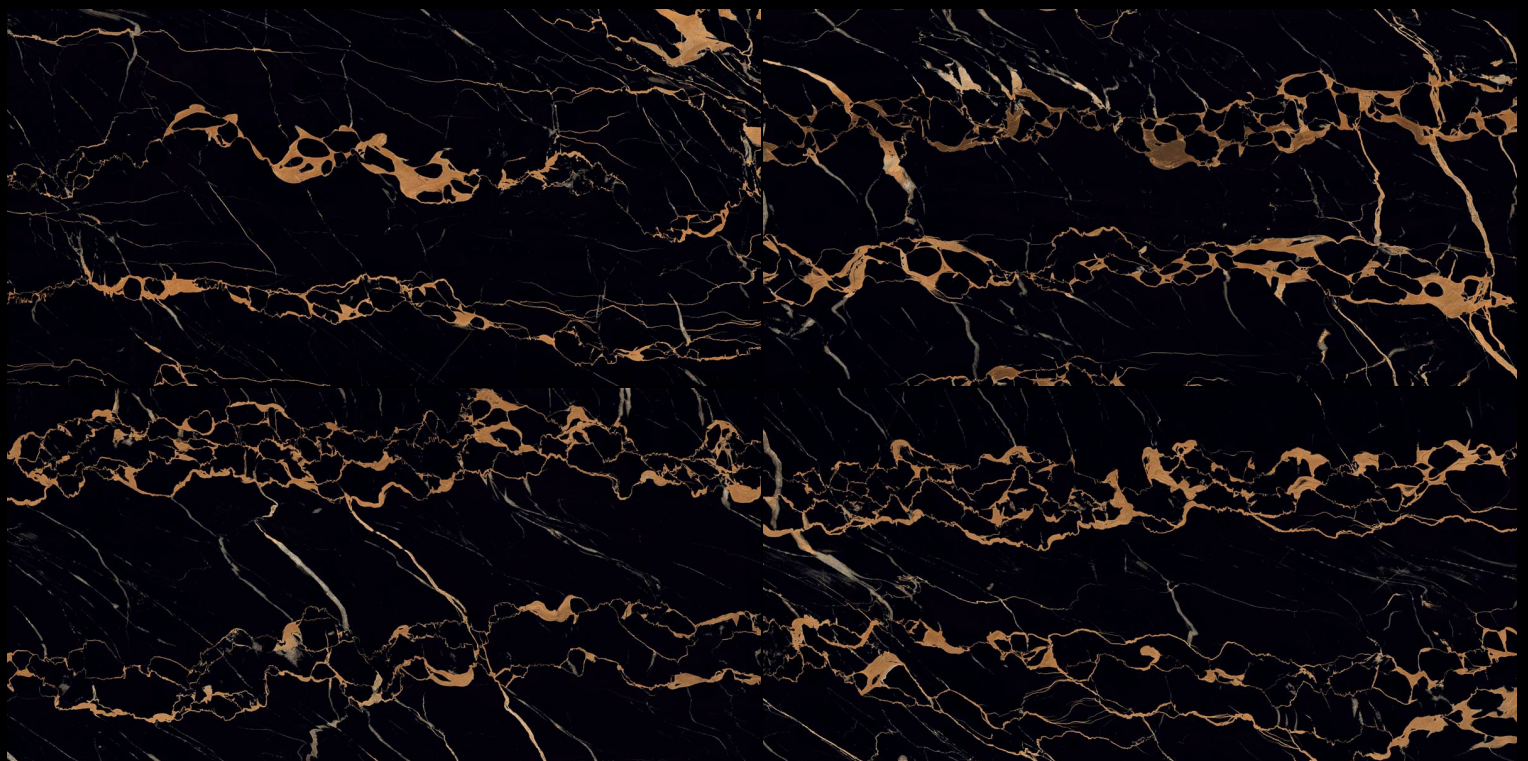

SIZE :
600 X 1200 MM

SURFACE :
HIGH GLOSS

RANDOM :
4