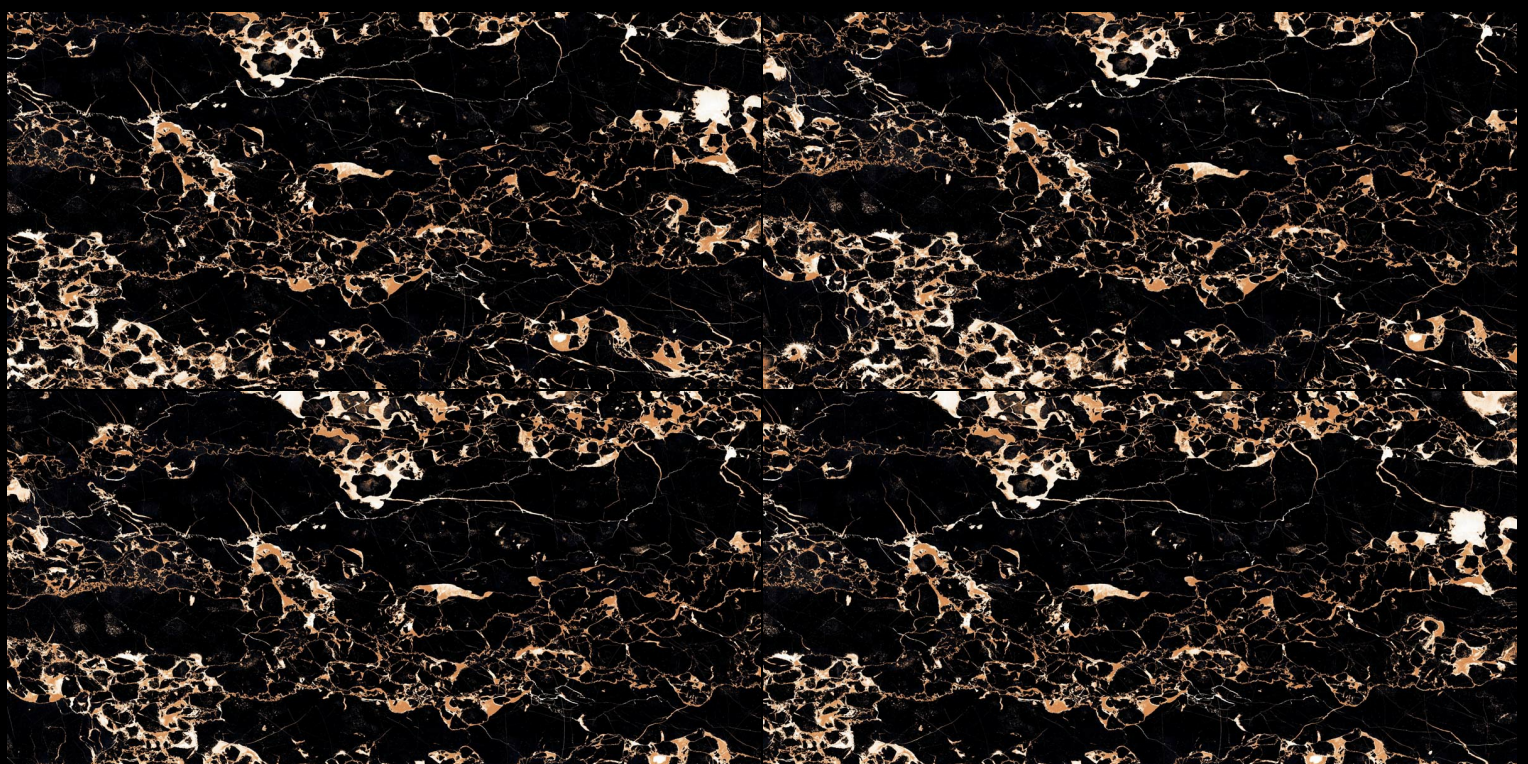

SIZE :
600 X 1200 MM

SURFACE :
HIGH GLOSS

RANDOM :
4