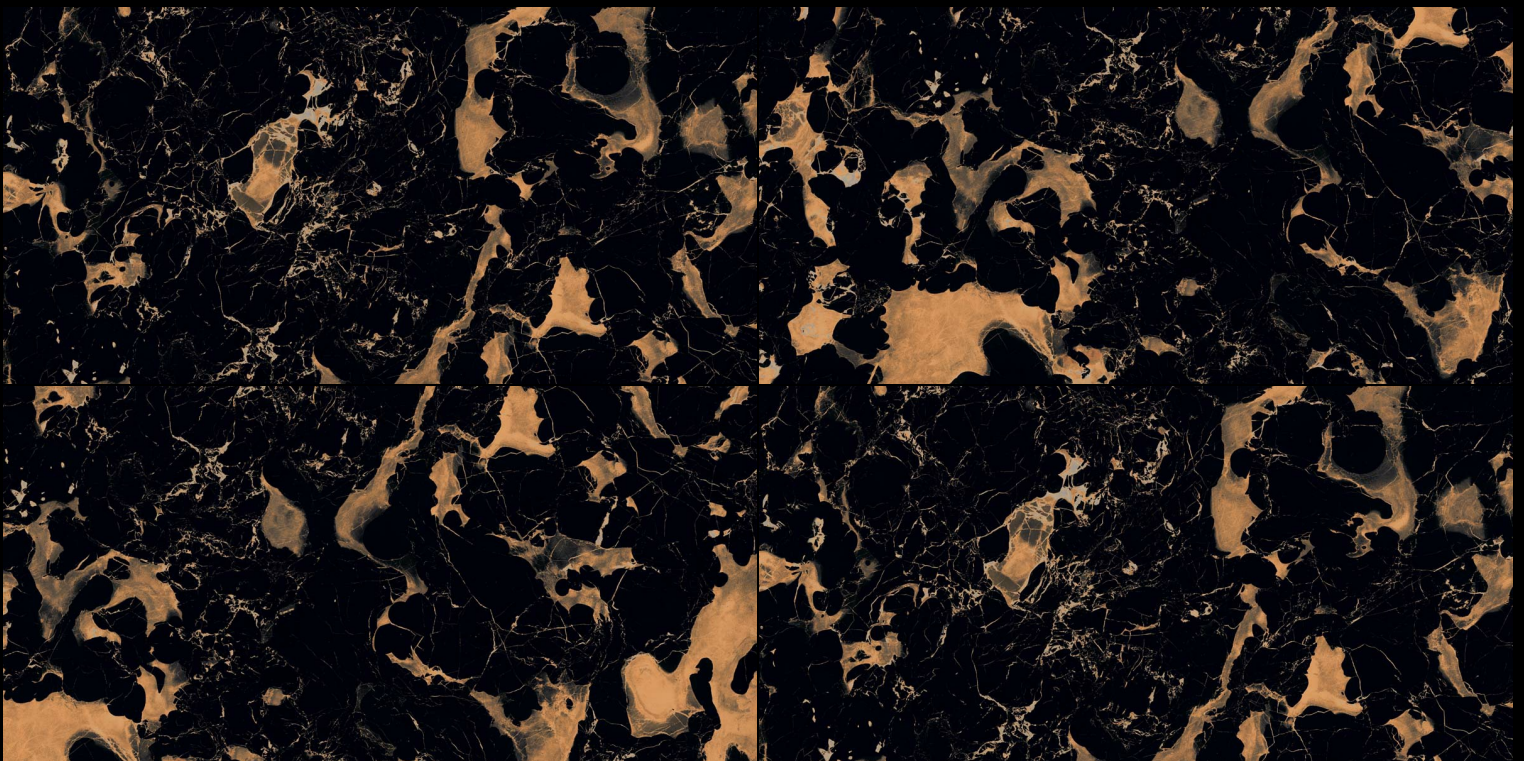

ODA BLACK

TiendaStudio

SIZE :
600 X 1200 MM

SURFACE :
HIGH GLOSS

RANDOM :
1

OROBICO GOLD

TiendaStudio

SIZE :
600 X 1200 MM