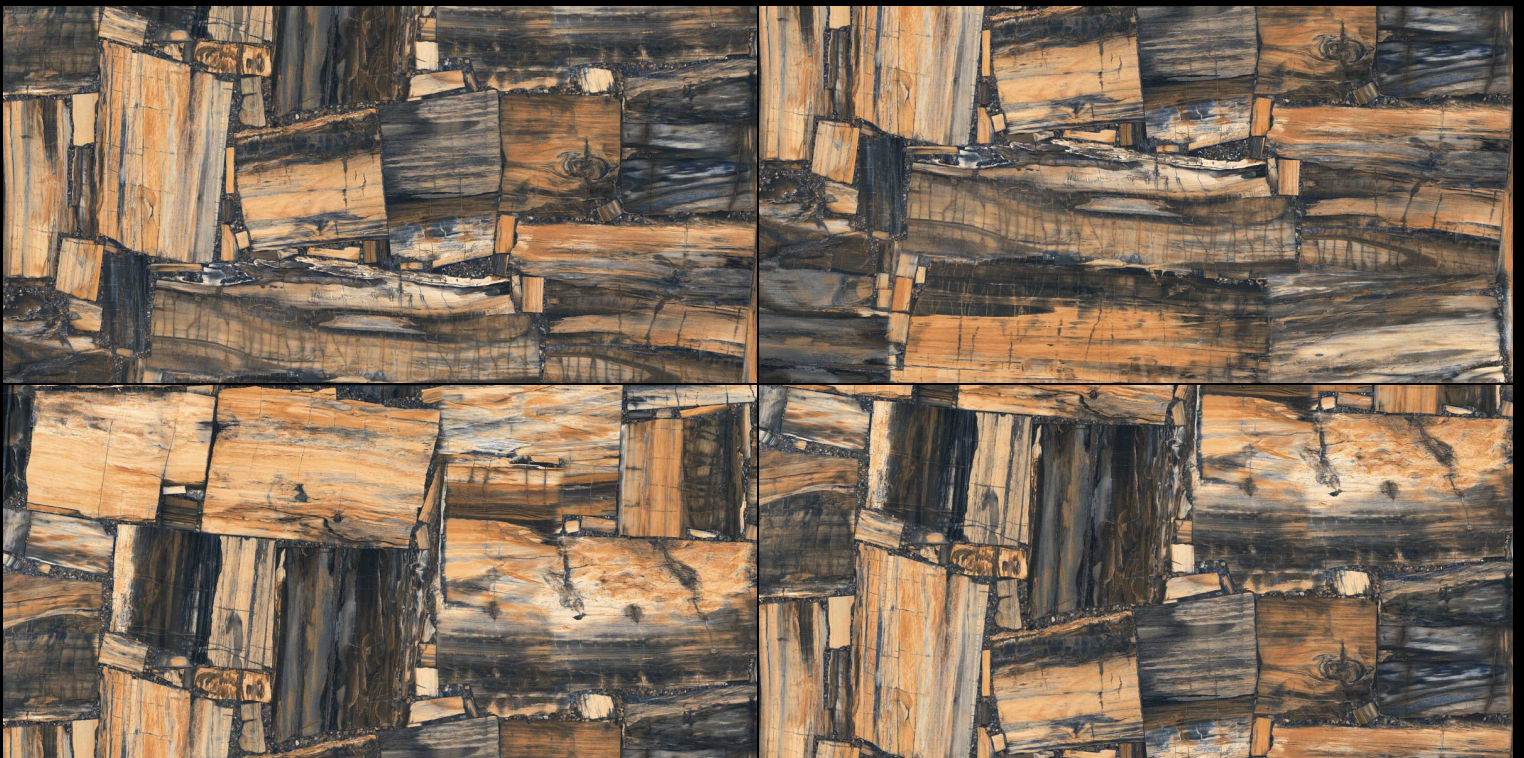

RANDOM :
4

ELECTO BLACK

TiendaStudio

SIZE :
600 X 1200 MM

SURFACE :
HIGH GLOSS

RANDOM :
4

ESTARDA

TiendaStudio