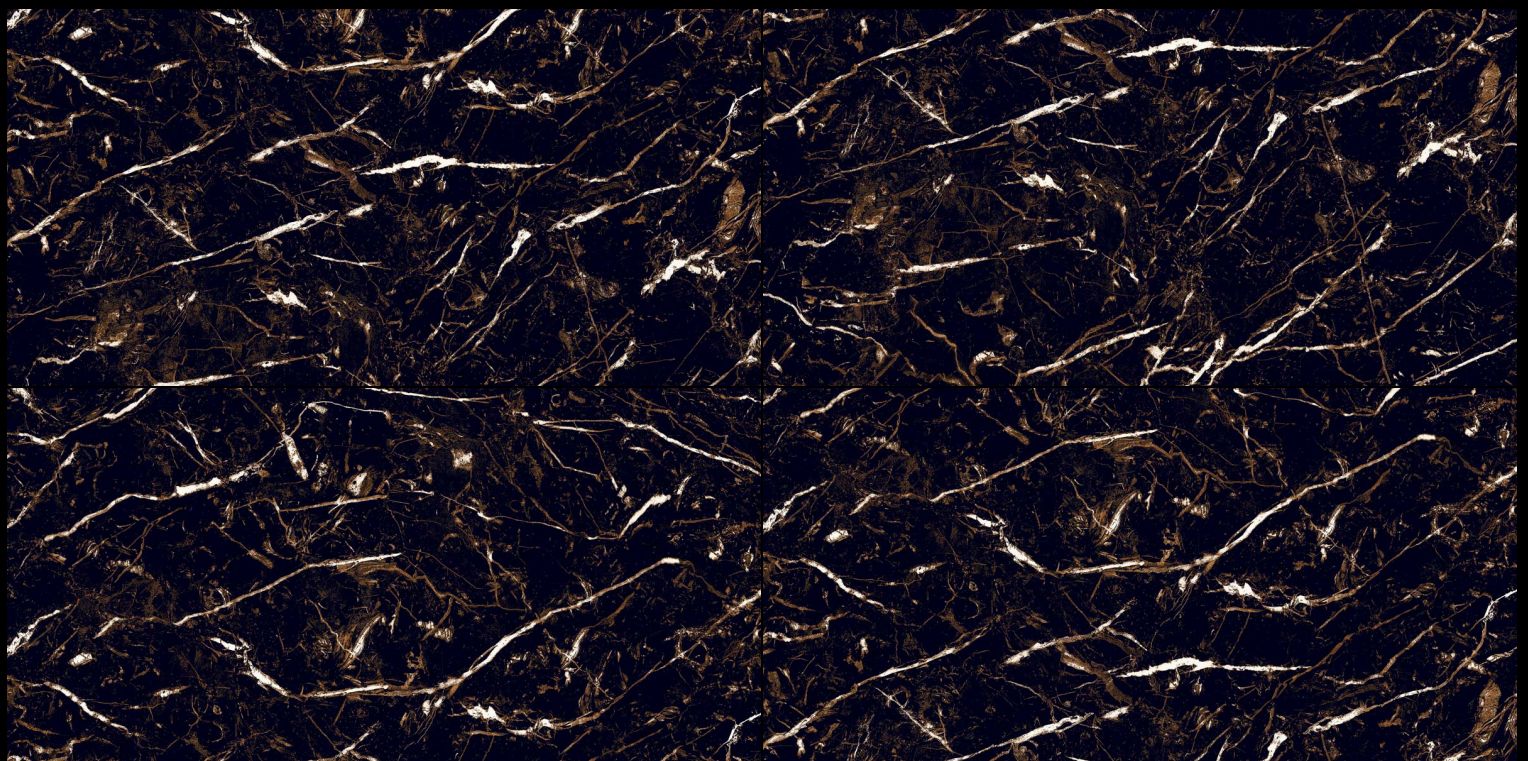

TiendaStudio

SIZE :
600 X 1200 MM

SURFACE :
HIGH GLOSS

RANDOM :
4

HARBIT BLUE

TiendaStudio

SIZE :
600 X 1200 MM

SURFACE :
HIGH GLOSS