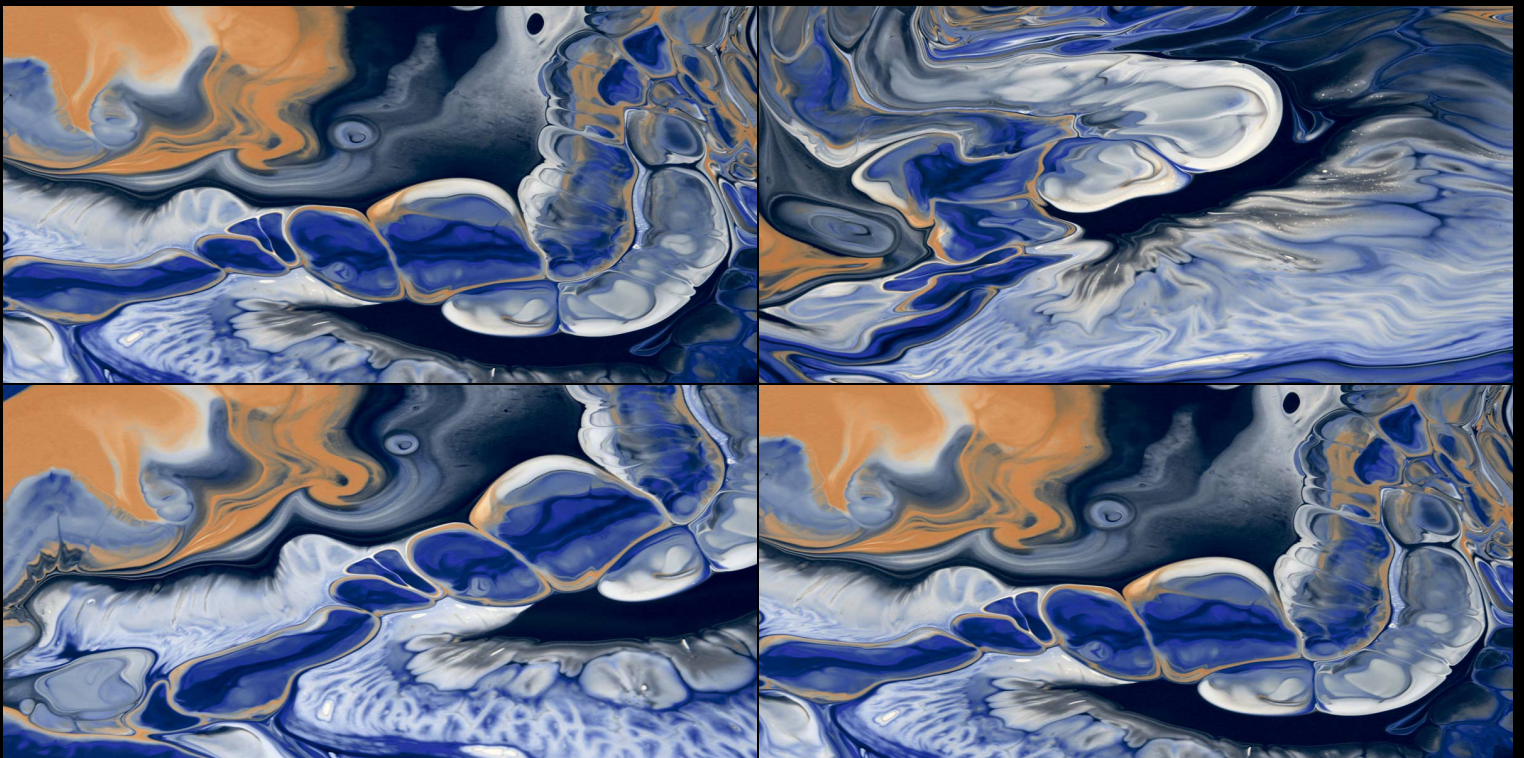

SIZE :
600 X 1200 MM

SURFACE :
HIGH GLOSS

RANDOM :
3