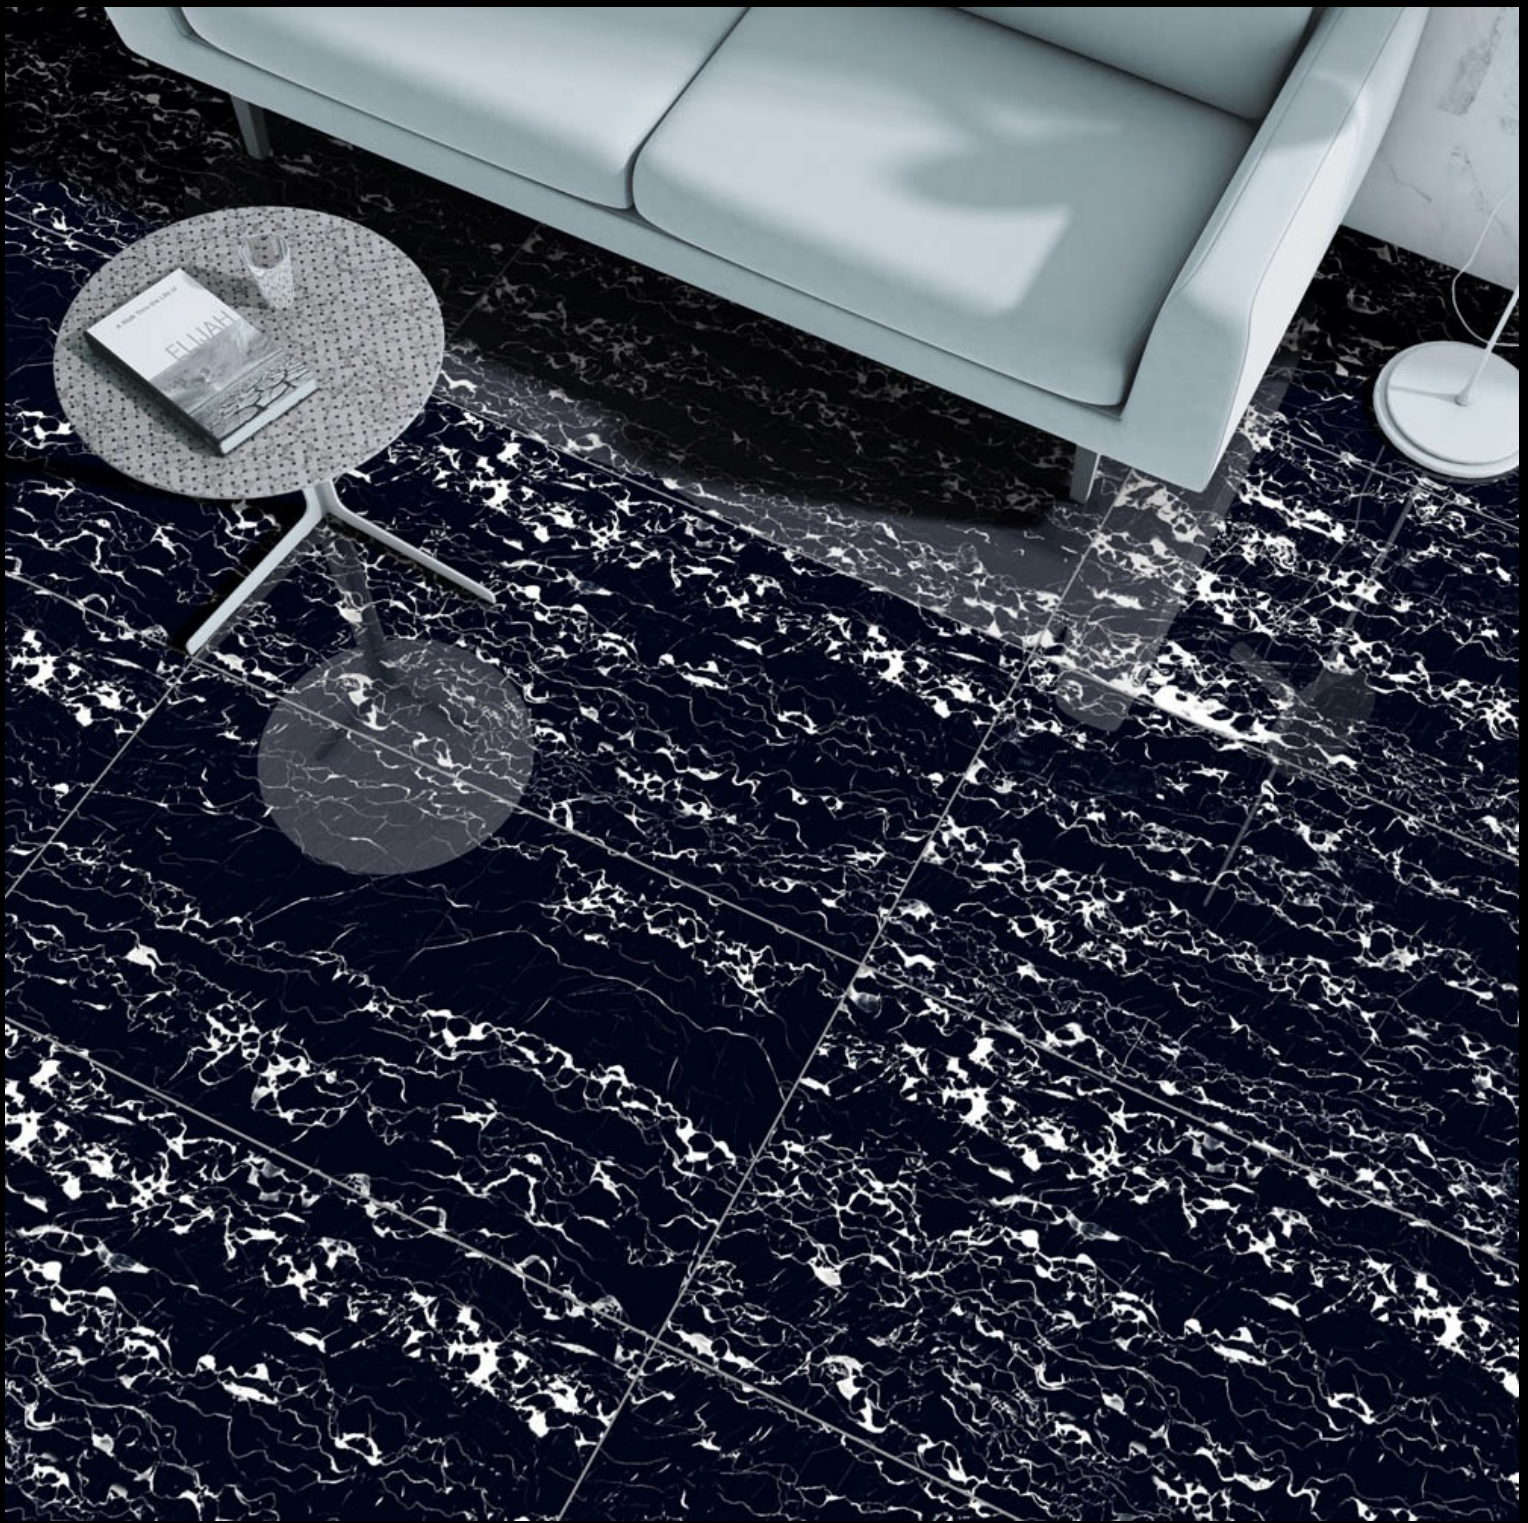

SURFACE :
HIGH GLOSS

RANDOM :
1

WHITE POTRO

TiendaStudio

SIZE :
600 X 1200 MM

SURFACE :
HIGH GLOSS

RANDOM :
5