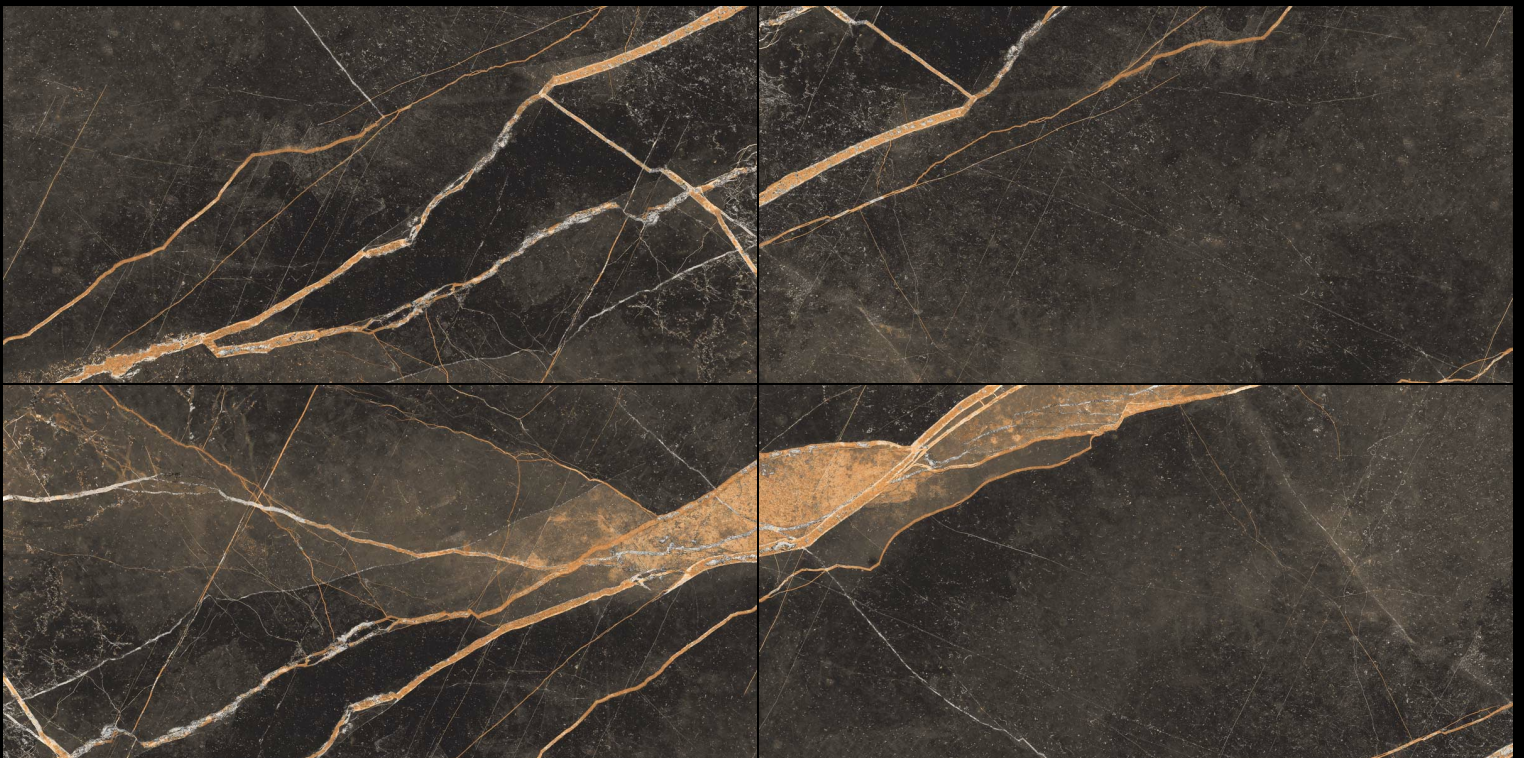

SIZE :
600 X 1200 MM

SURFACE :
HIGH GLOSS

RANDOM :
4