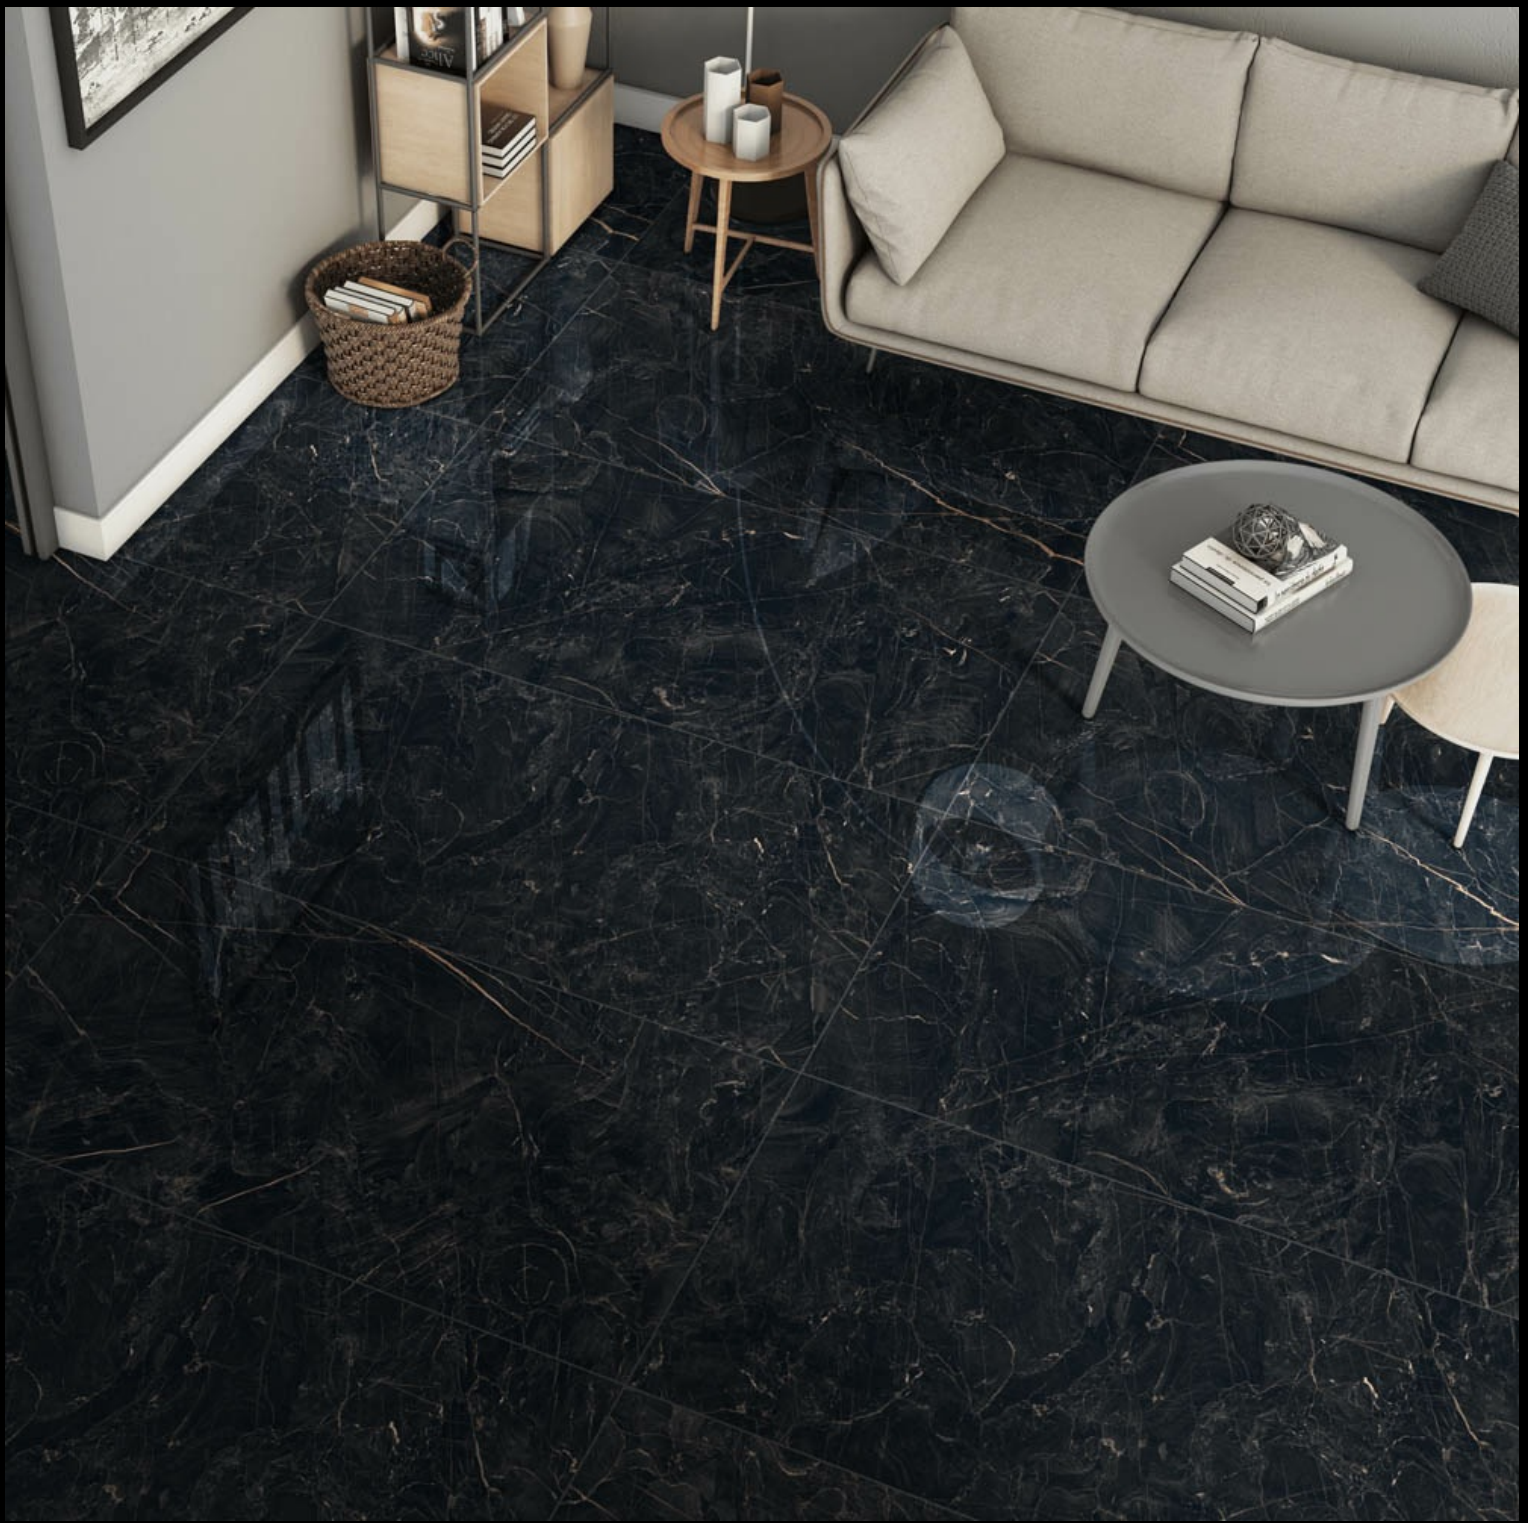

BARISTO BROWN

TiendaStudio

SIZE :
600 X 1200 MM

SURFACE :
HIGH GLOSS

RANDOM :
4

BELA BLACK

TiendaStudio

SIZE :
600 X 1200 MM