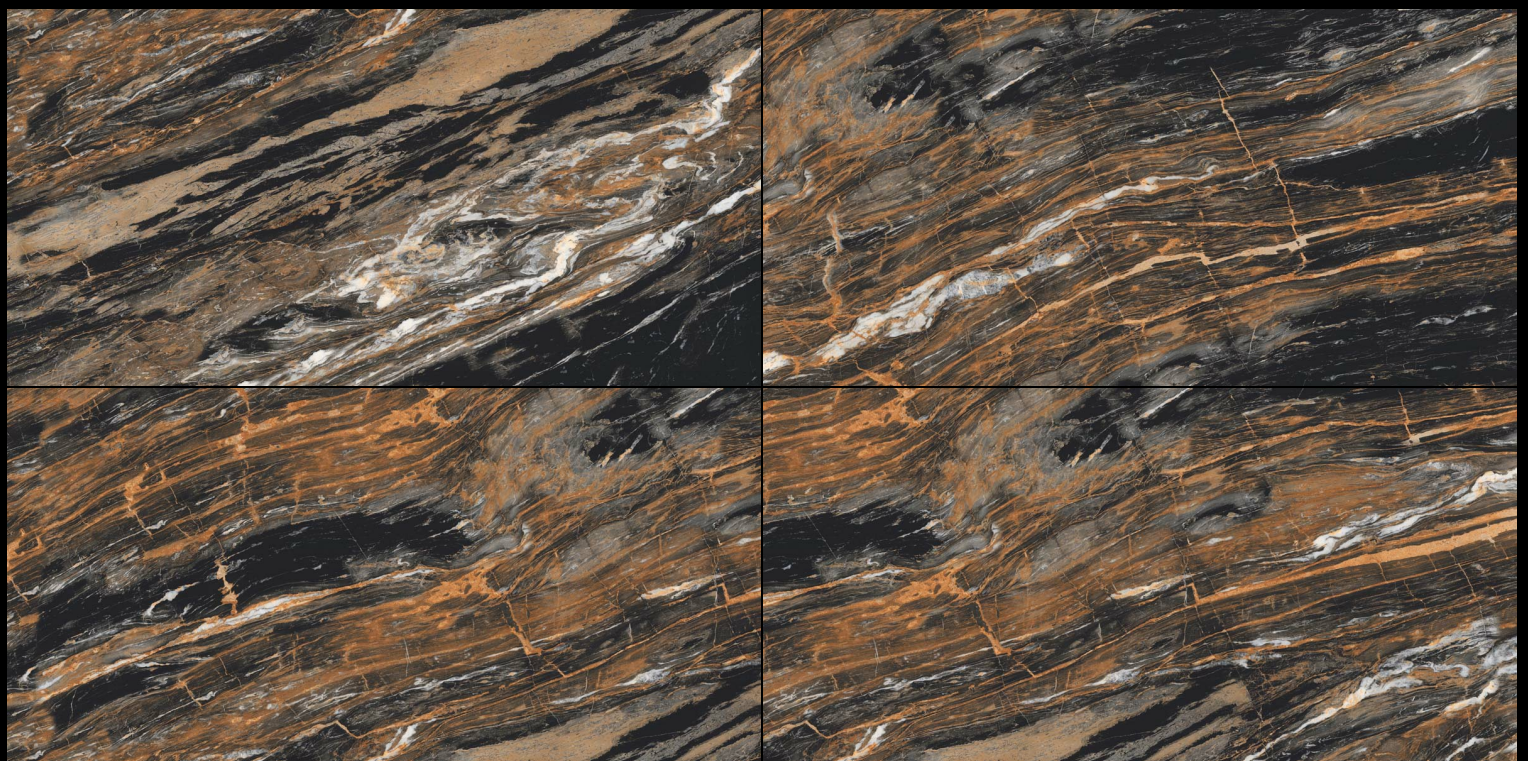

RANDOM :
1

BLACK DOLCEY

TiendaStudio

SIZE :
600 X 1200 MM

SURFACE :
HIGH GLOSS

RANDOM :
5

BLACK FOREST

TiendaStudio