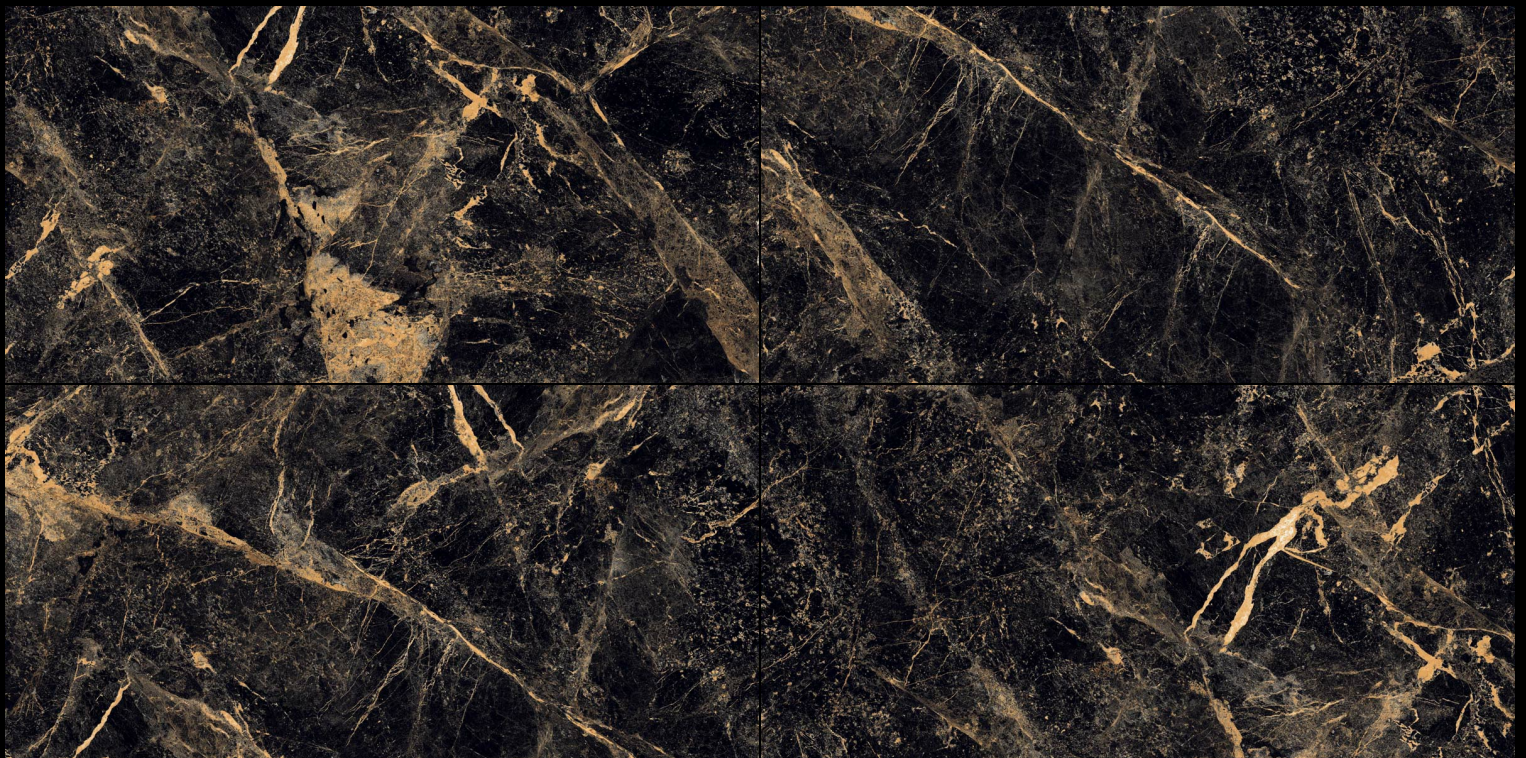

SIZE :
600 X 1200 MM

SURFACE :
HIGH GLOSS

RANDOM :
4