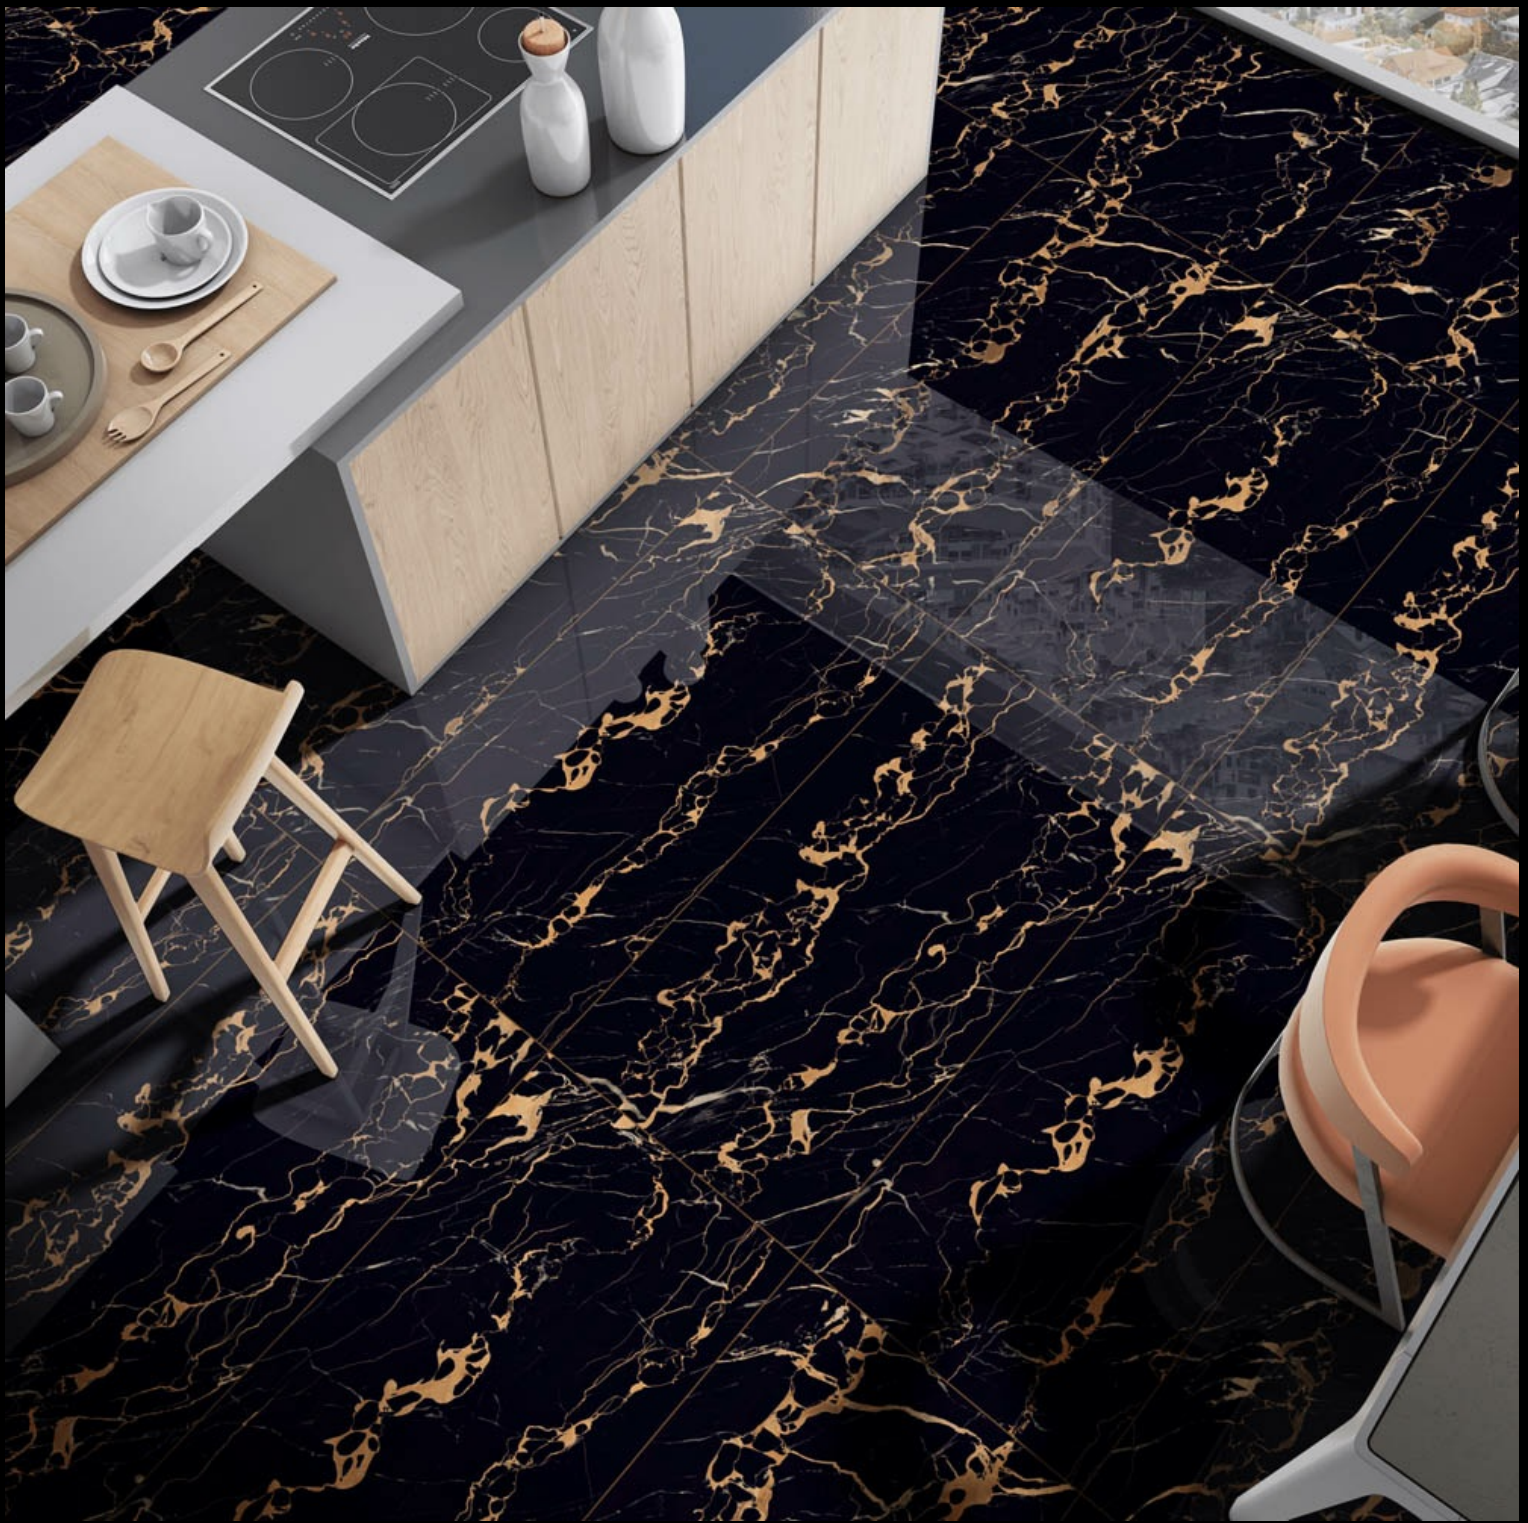

SURFACE :
HIGH GLOSS

RANDOM :
1

GOLDEN EMPRO

TiendaStudio

SIZE :
600 X 1200 MM

SURFACE :
HIGH GLOSS

RANDOM :
4

GREGOR GOLD