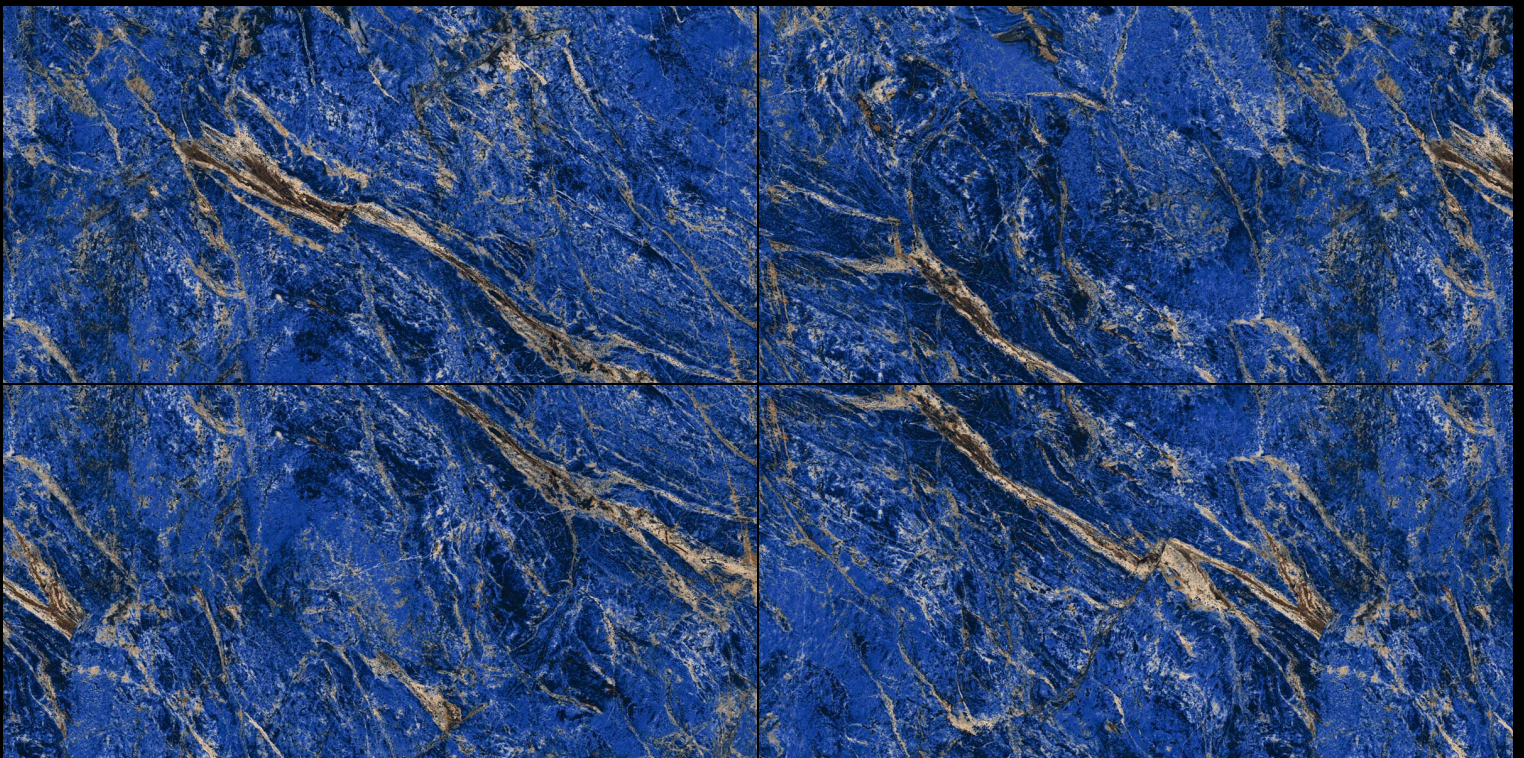

SIZE :
600 X 1200 MM

SURFACE :
HIGH GLOSS

RANDOM :
4