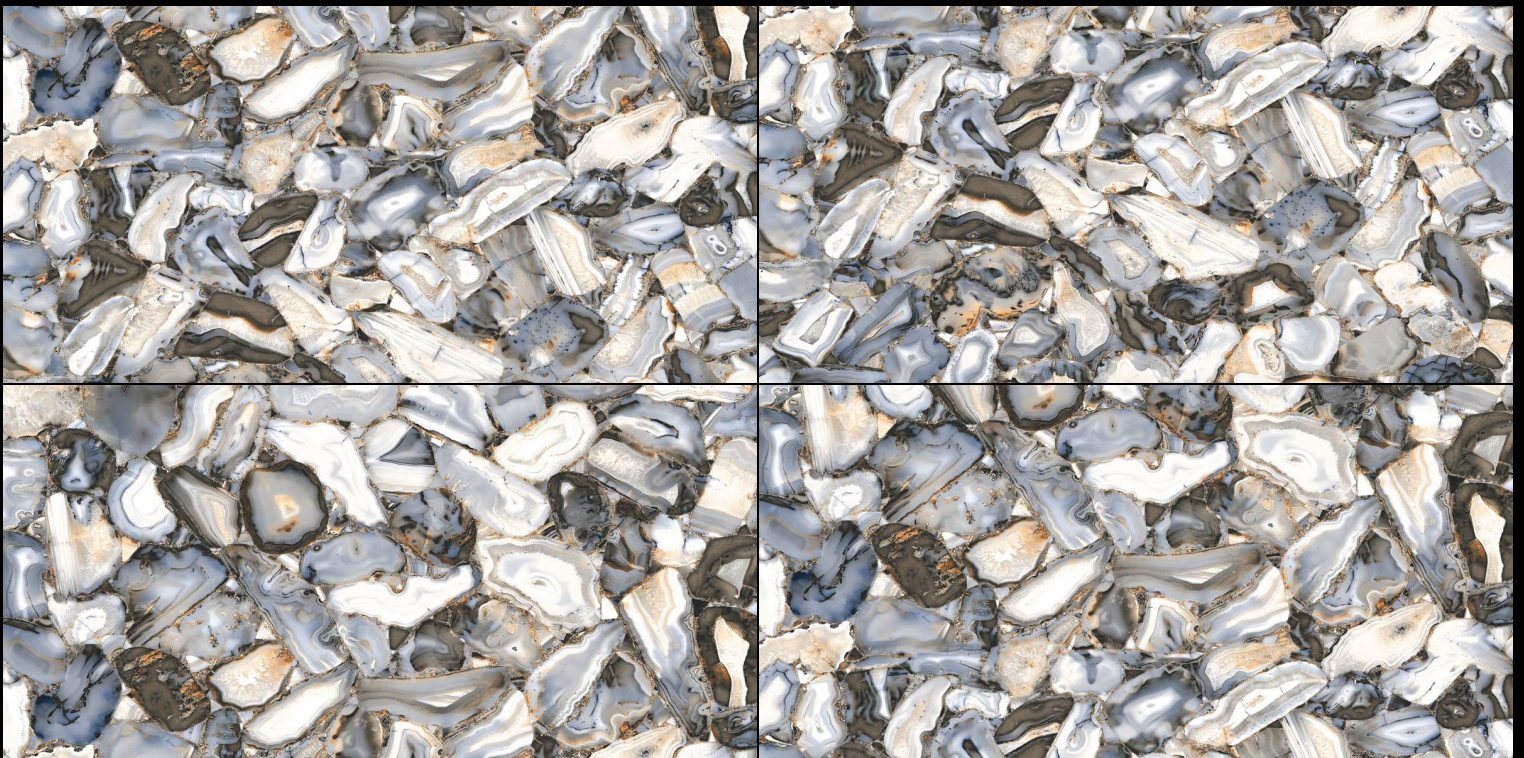

LYTHOS BLUE

TiendaStudio

SIZE :
600 X 1200 MM

SURFACE :
HIGH GLOSS

RANDOM :
4

MADERIA AZUL

TiendaStudio

SIZE :
600 X 1200 MM