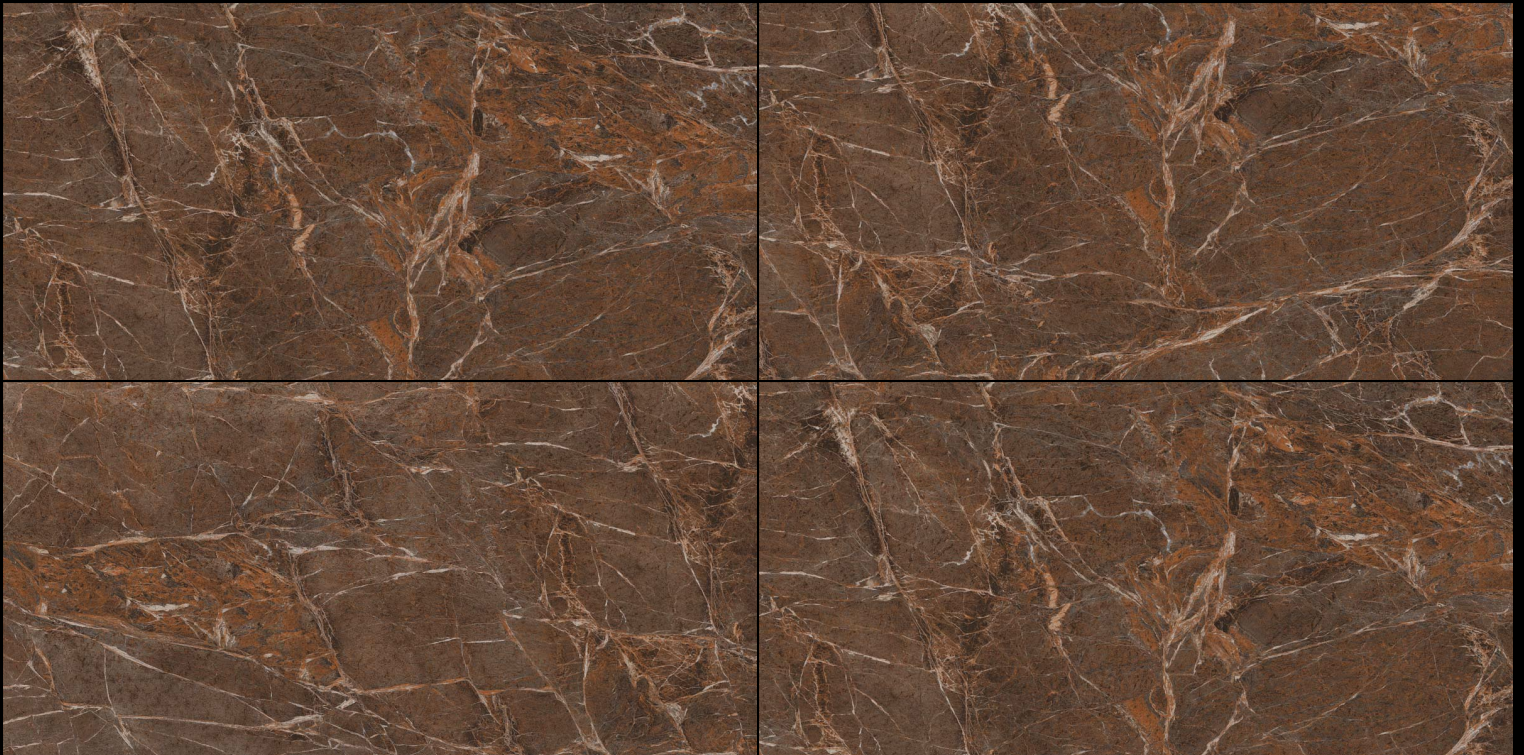

AGATE BROWN

TiendaStudio

SIZE :
600 X 1200 MM

SURFACE :
HIGH GLOSS

RANDOM :
1

ALPHA BROWN

TiendaStudio

SIZE :
600 X 1200 MM