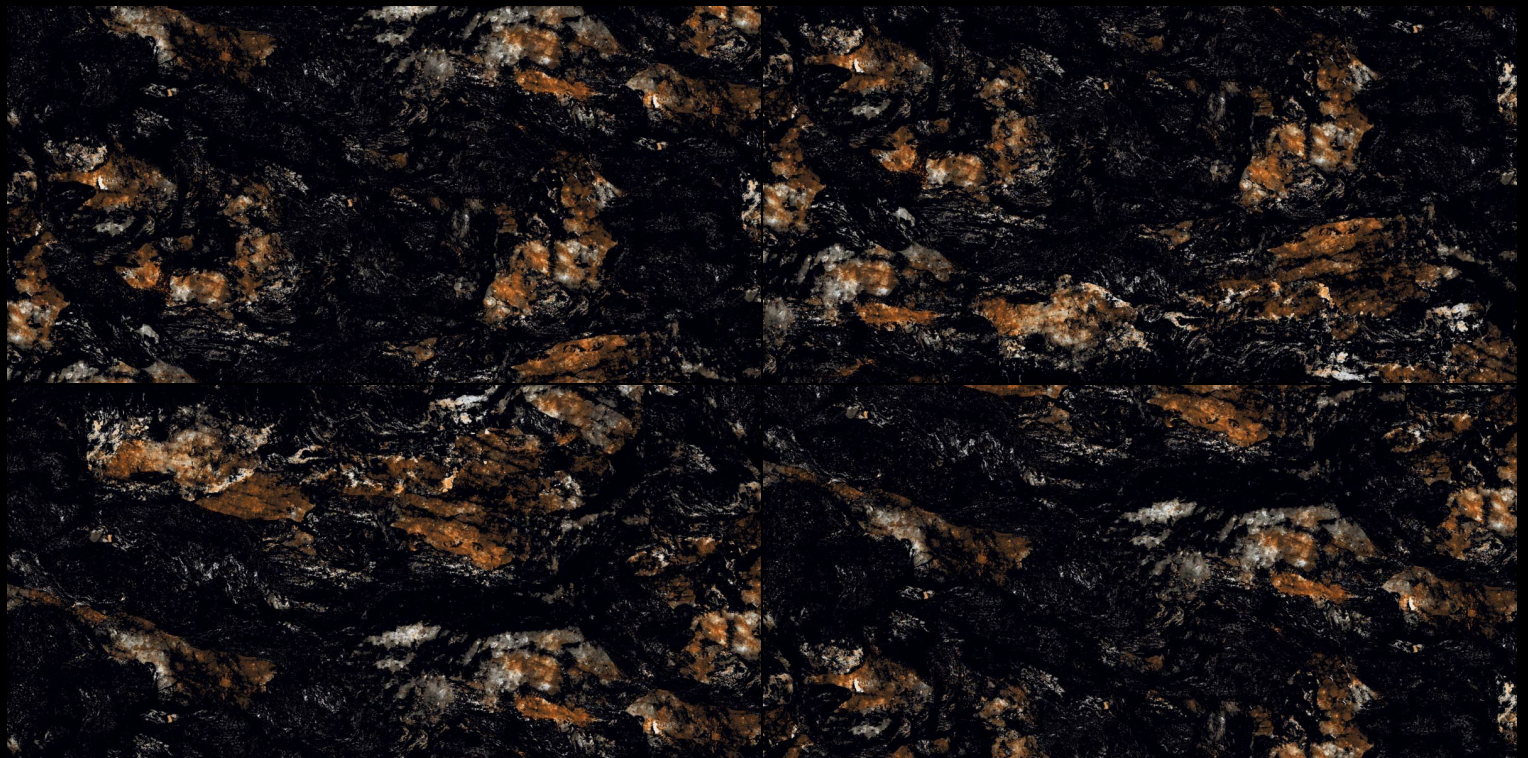

SIZE :
600 X 1200 MM

SURFACE :
HIGH GLOSS

RANDOM :
4

CARACUS GOLD

TiendaStudio

SIZE :
600 X 1200 MM

SURFACE :
HIGH GLOSS

RANDOM :
4