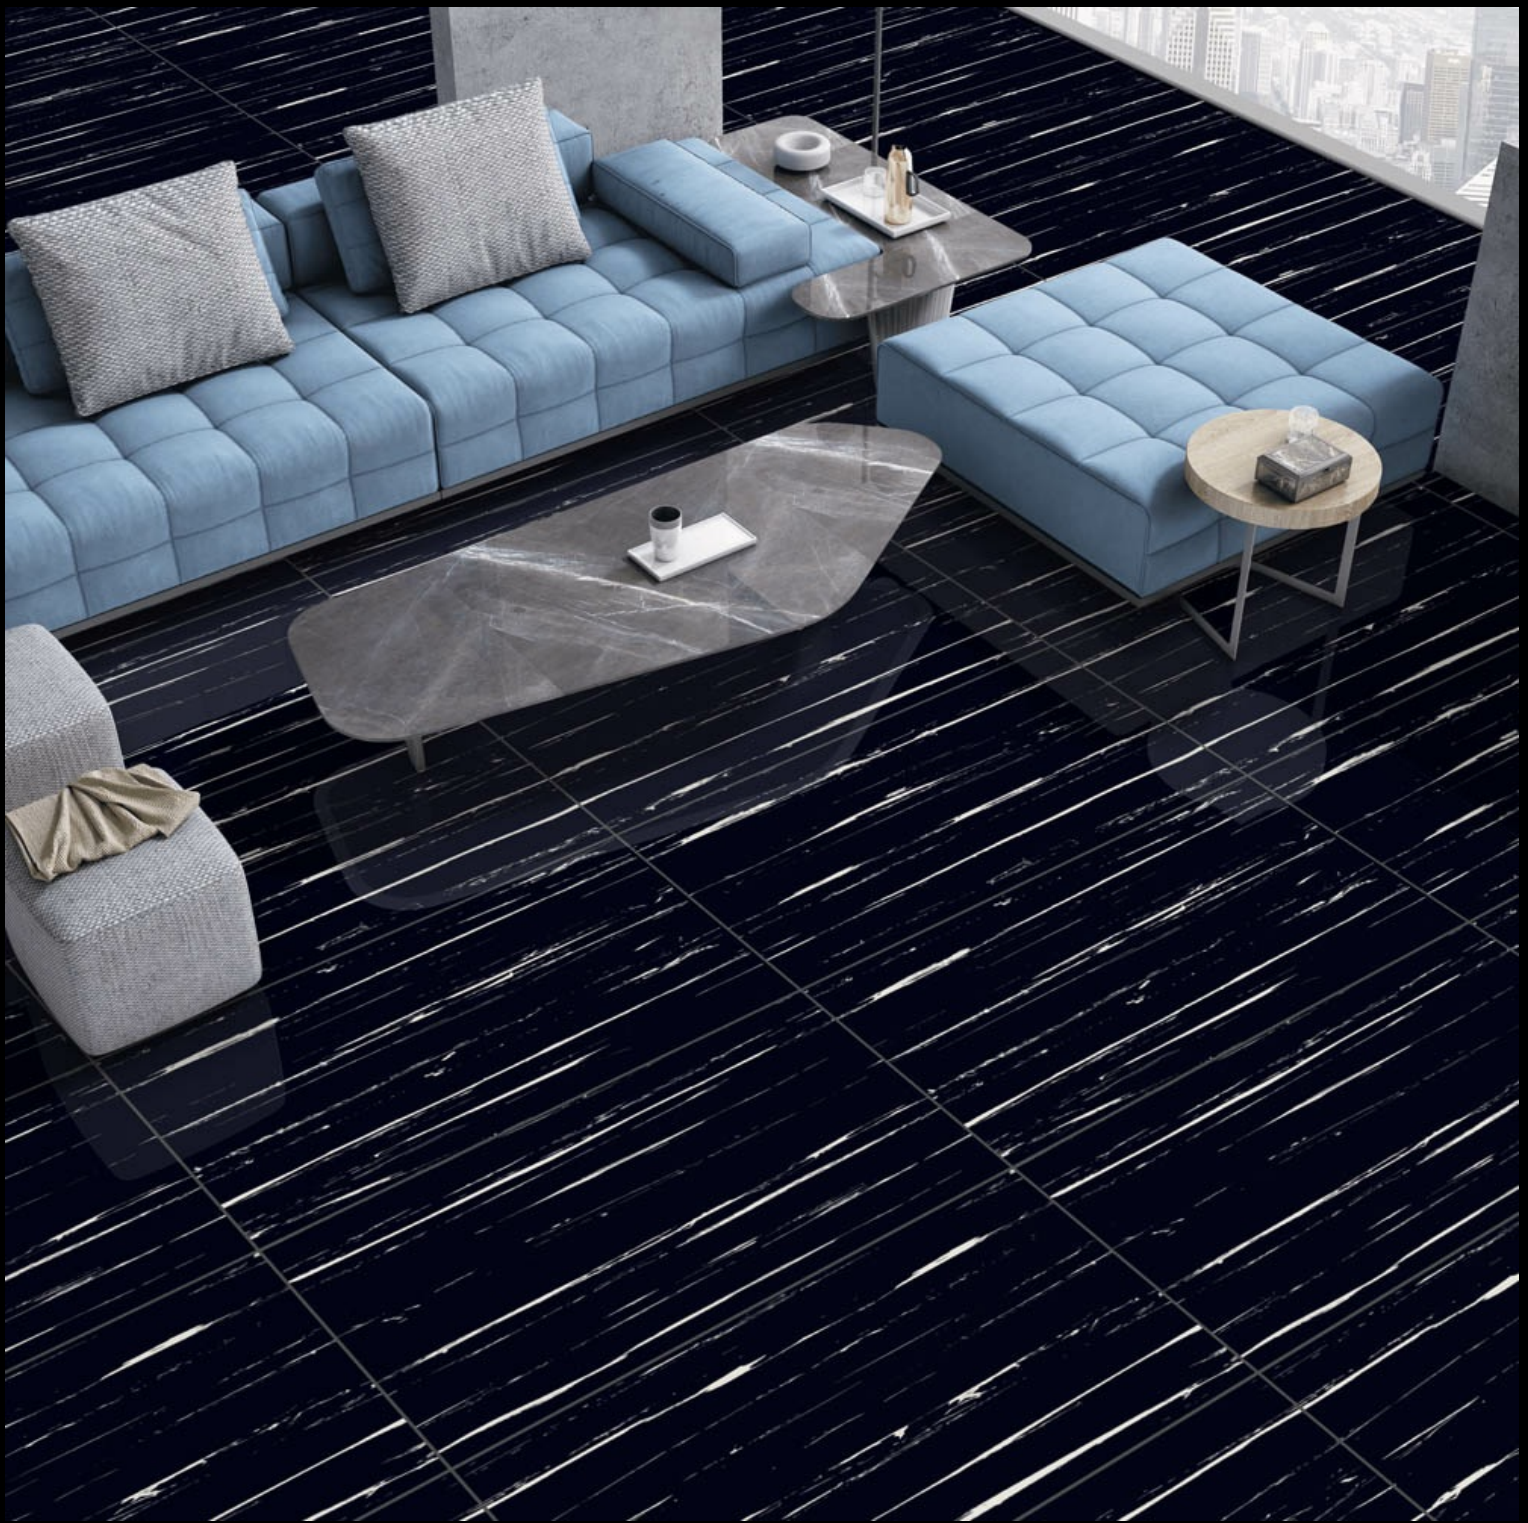

CLIMATE MULTY

TiendaStudio

SIZE :
600 X 1200 MM

SURFACE :
HIGH GLOSS

RANDOM :
3

CLONIC BLACK

TiendaStudio

SIZE :
600 X 1200 MM