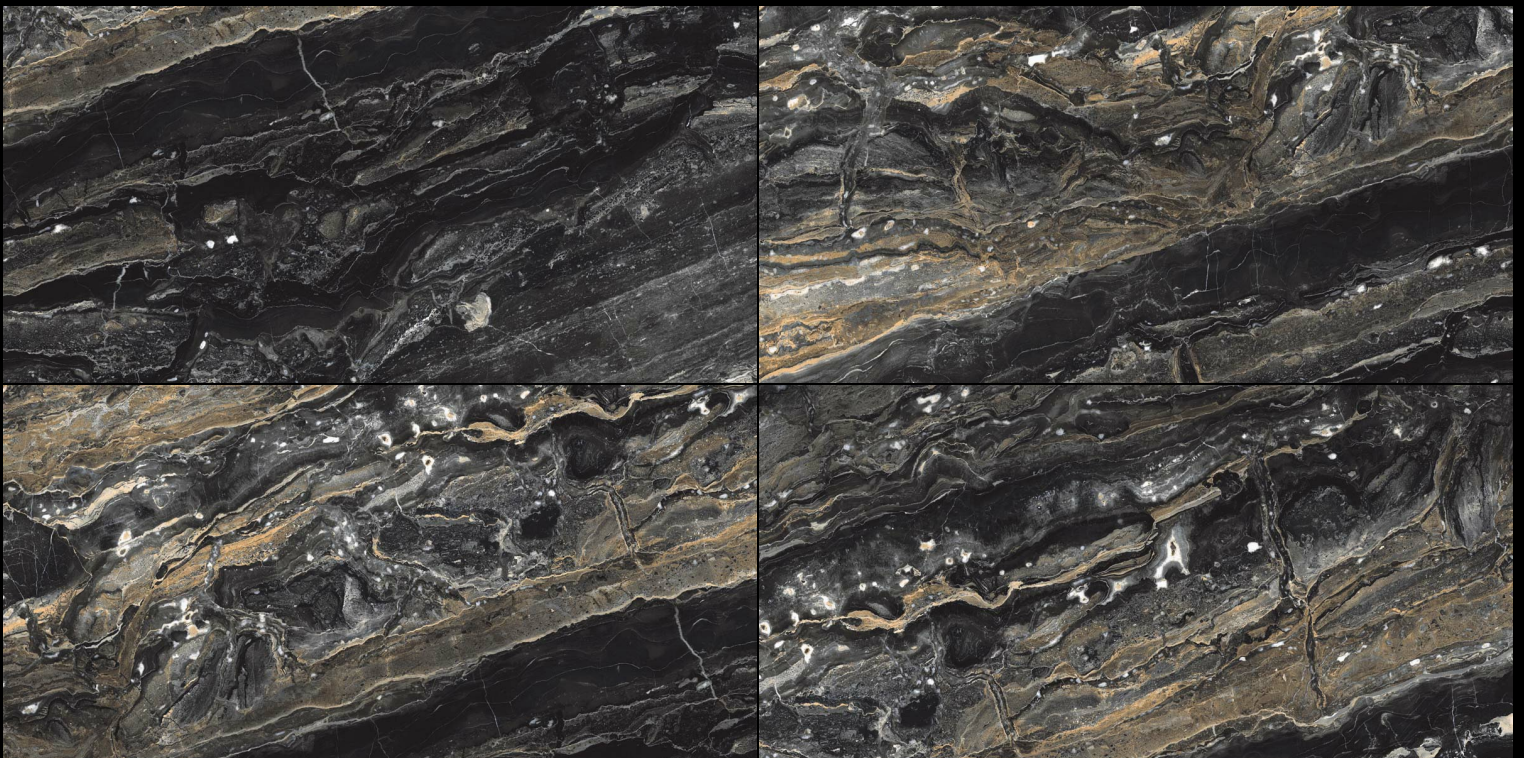

TiendaStudio

SIZE :
600 X 1200 MM

SURFACE :
HIGH GLOSS

RANDOM :
3

MOZERO BRONZ

TiendaStudio

SIZE :
600 X 1200 MM

SURFACE :
HIGH GLOSS