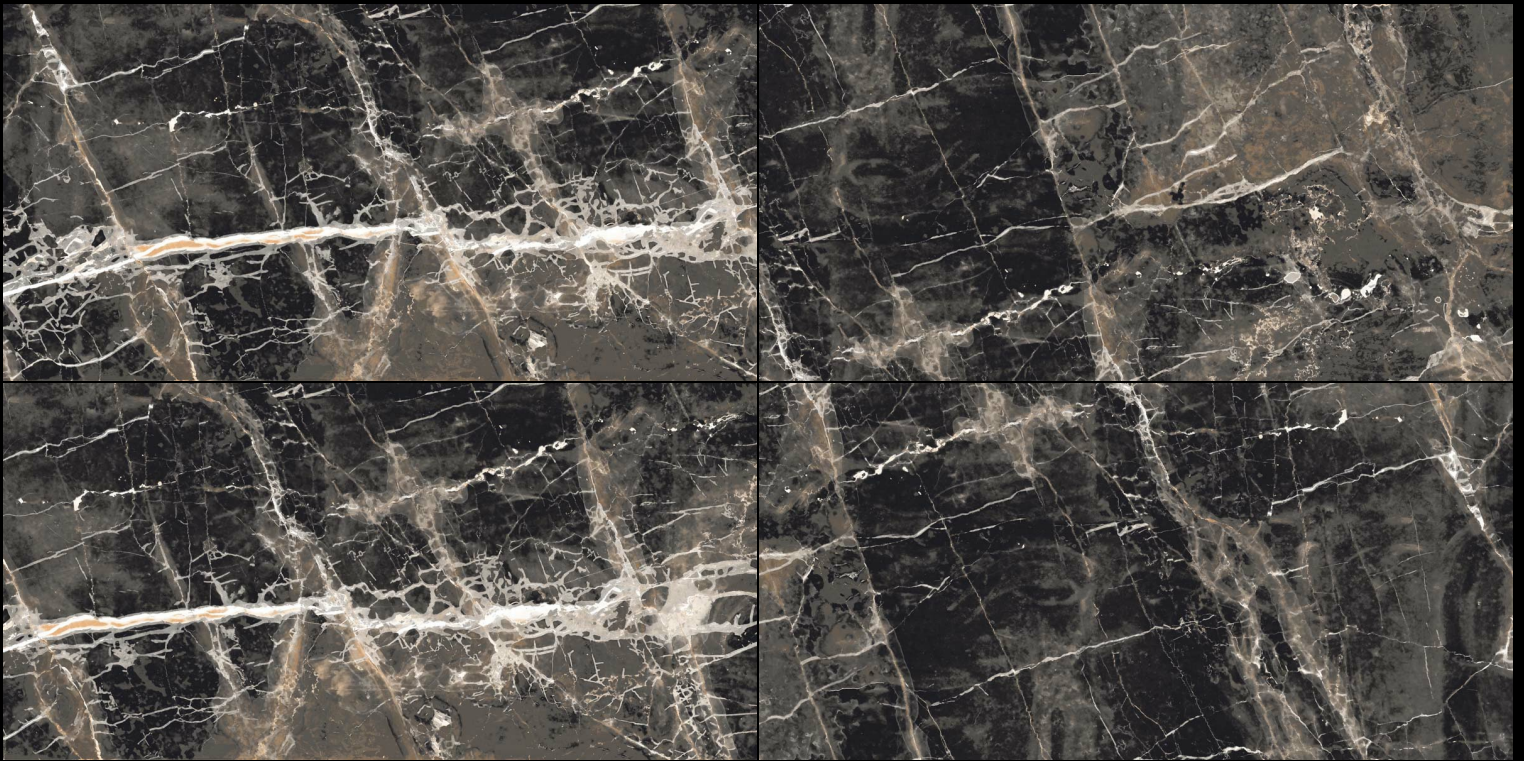

SIZE :
600 X 1200 MM

SURFACE :
HIGH GLOSS

RANDOM :
5