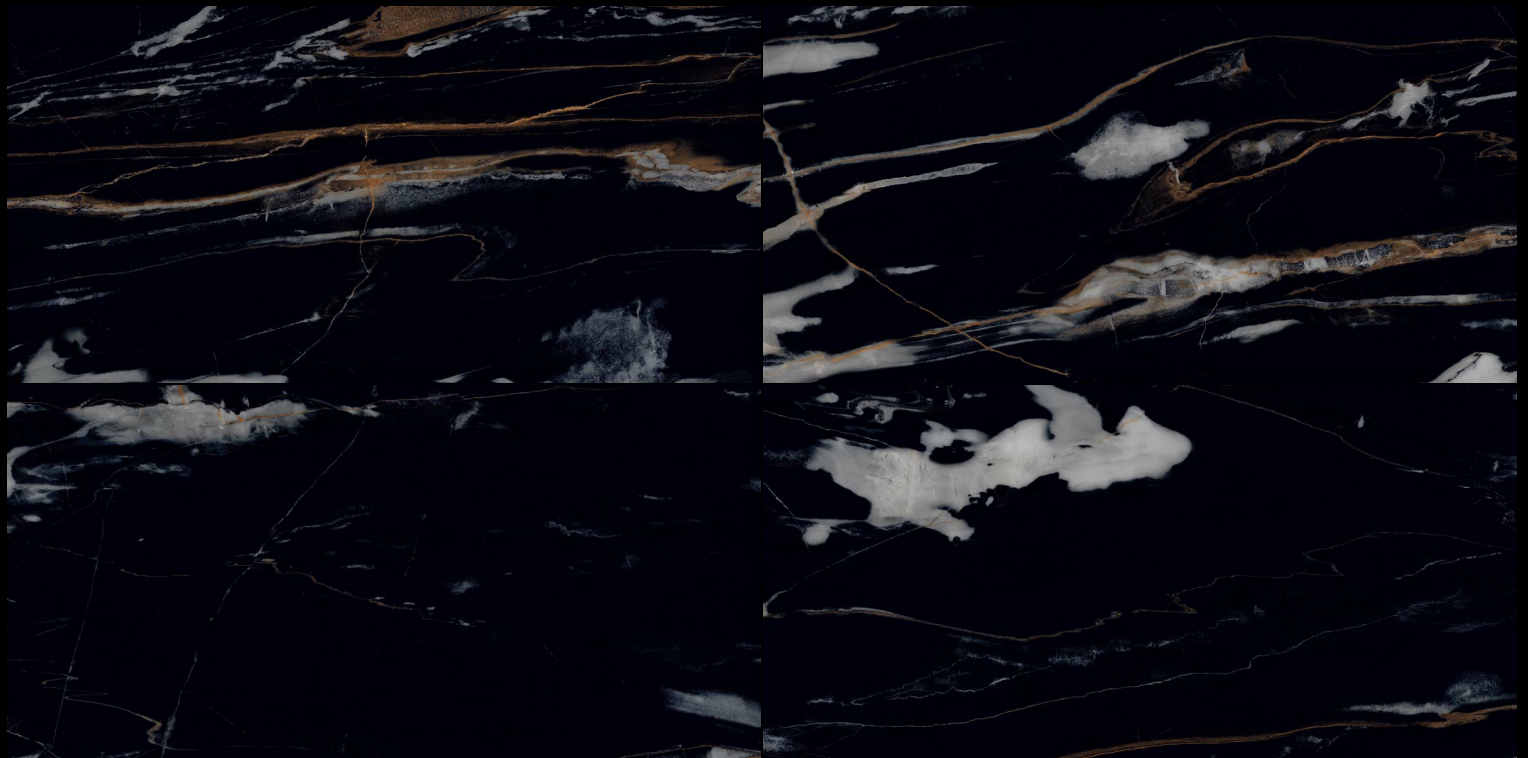

BLACK POTRO

TiendaStudio

SIZE :
600 X 1200 MM

SURFACE :
HIGH GLOSS

RANDOM :
6

BLACK SYMPHONY

TiendaStudio

SIZE :
600 X 1200 MM