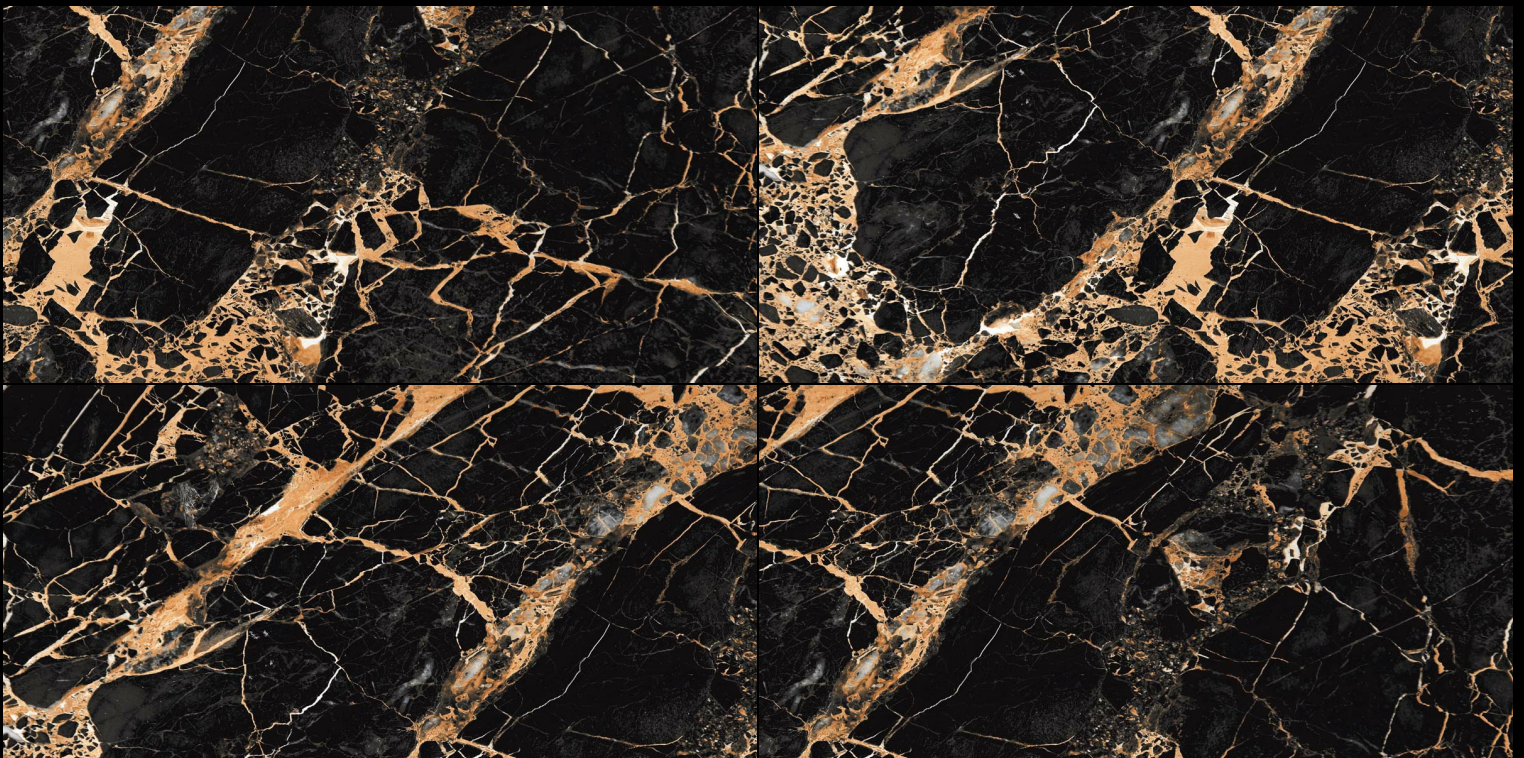

SIZE :
600 X 1200 MM

SURFACE :
HIGH GLOSS

RANDOM :
4