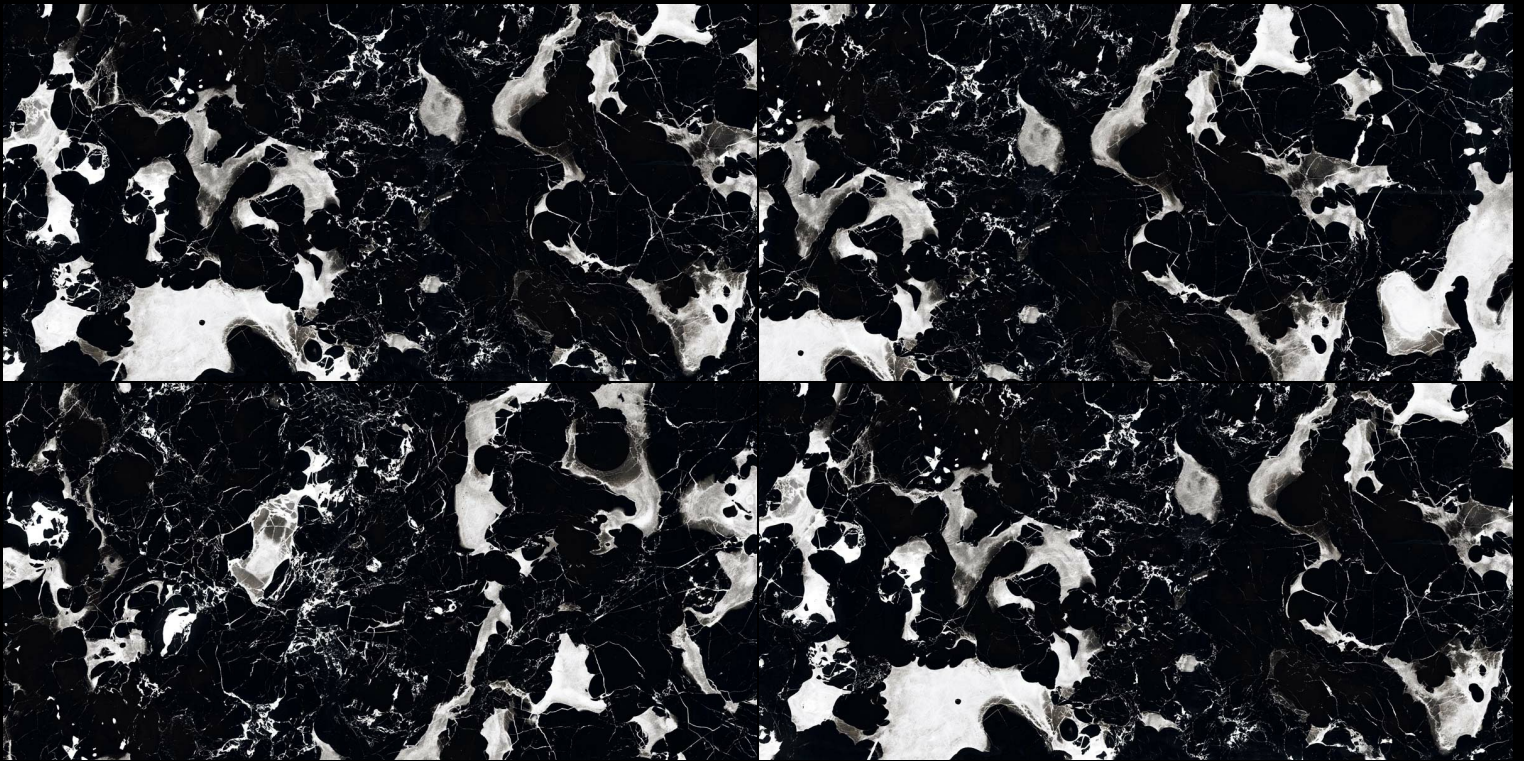

SIZE :
600 X 1200 MM

SURFACE :
HIGH GLOSS

RANDOM :
3