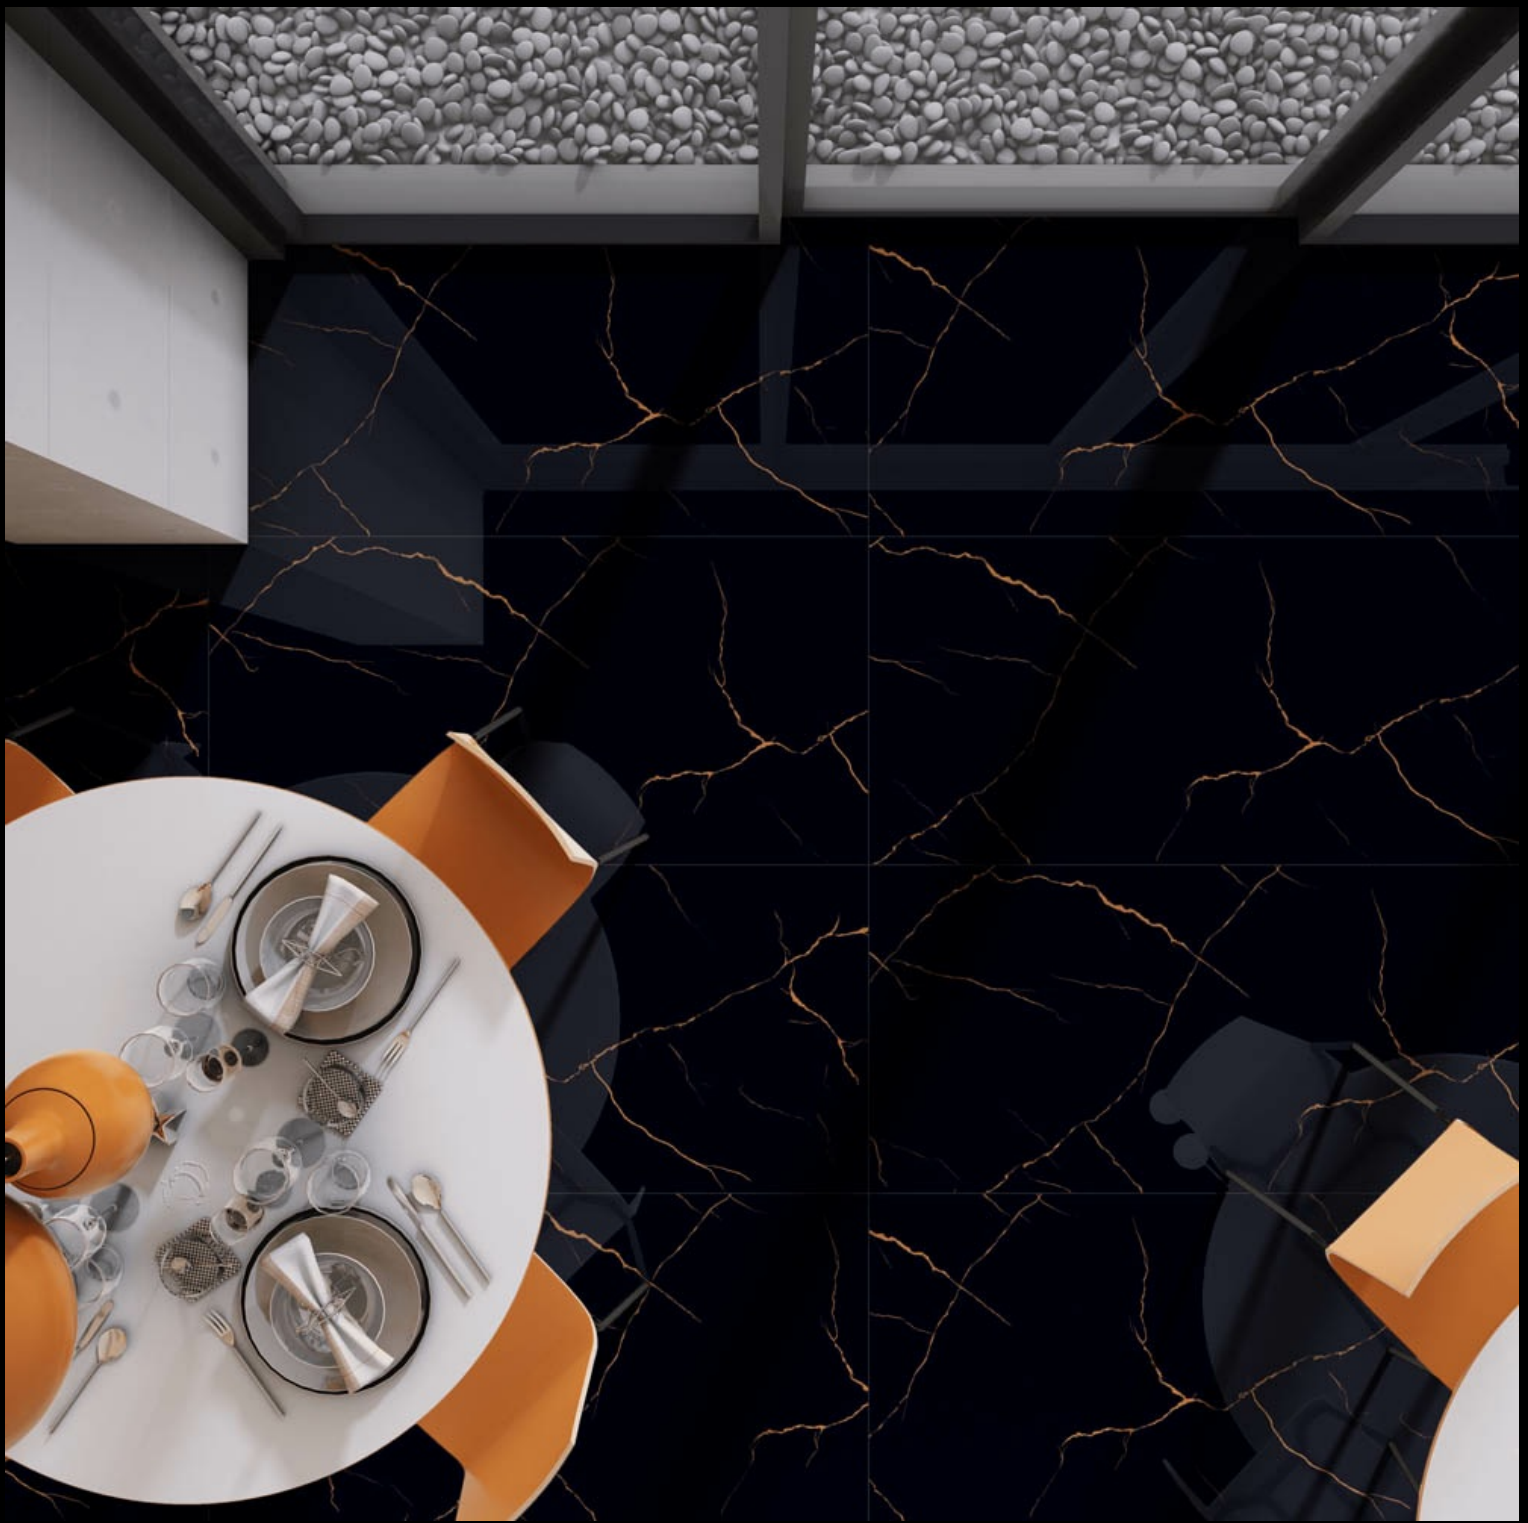

BELVEDRE PELLE

TiendaStudio