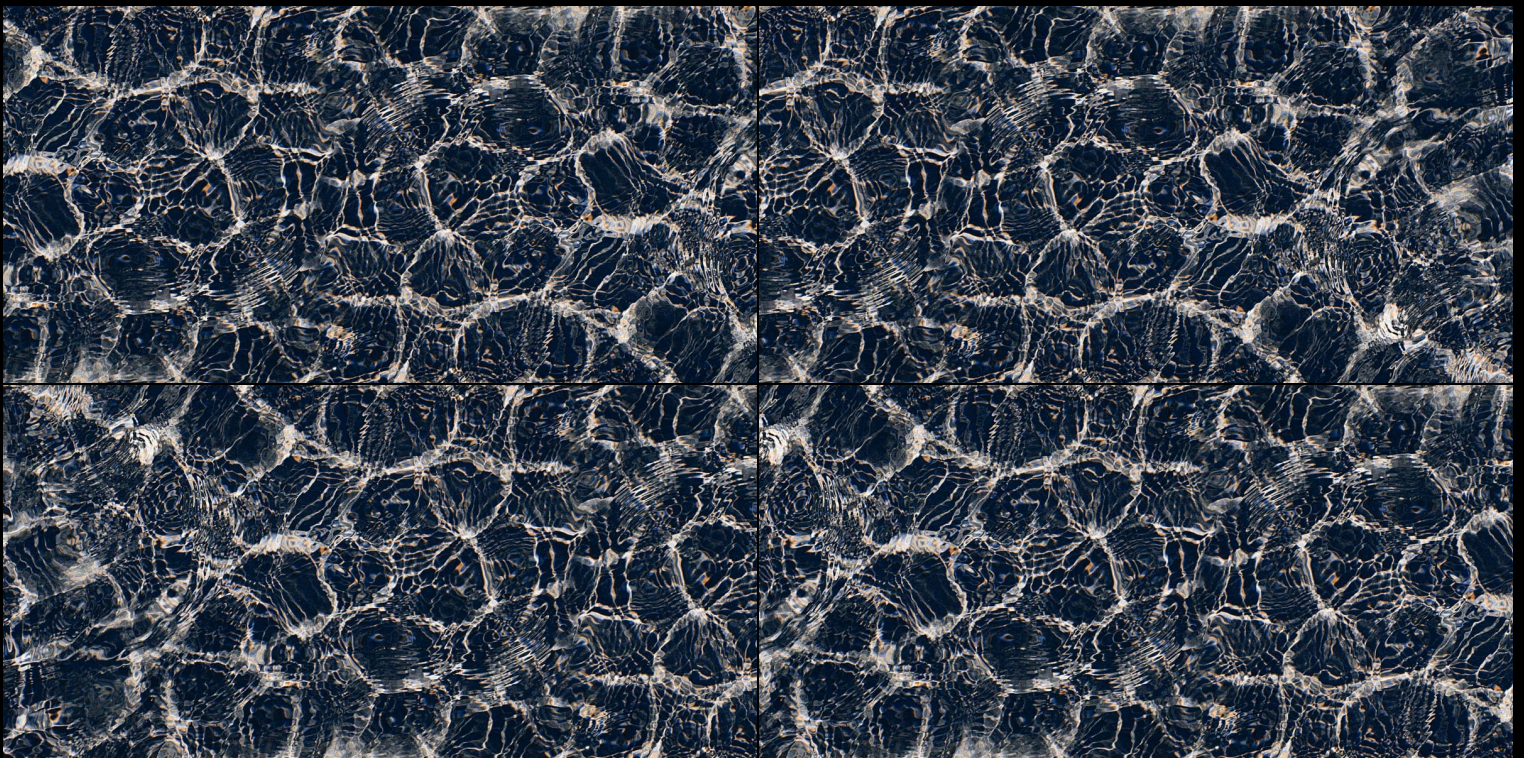

RANDOM :
4

SANTA MAROON

TiendaStudio

SIZE :
600 X 1200 MM

SURFACE :
HIGH GLOSS

RANDOM :
4

SPIDER NETS

TiendaStudio