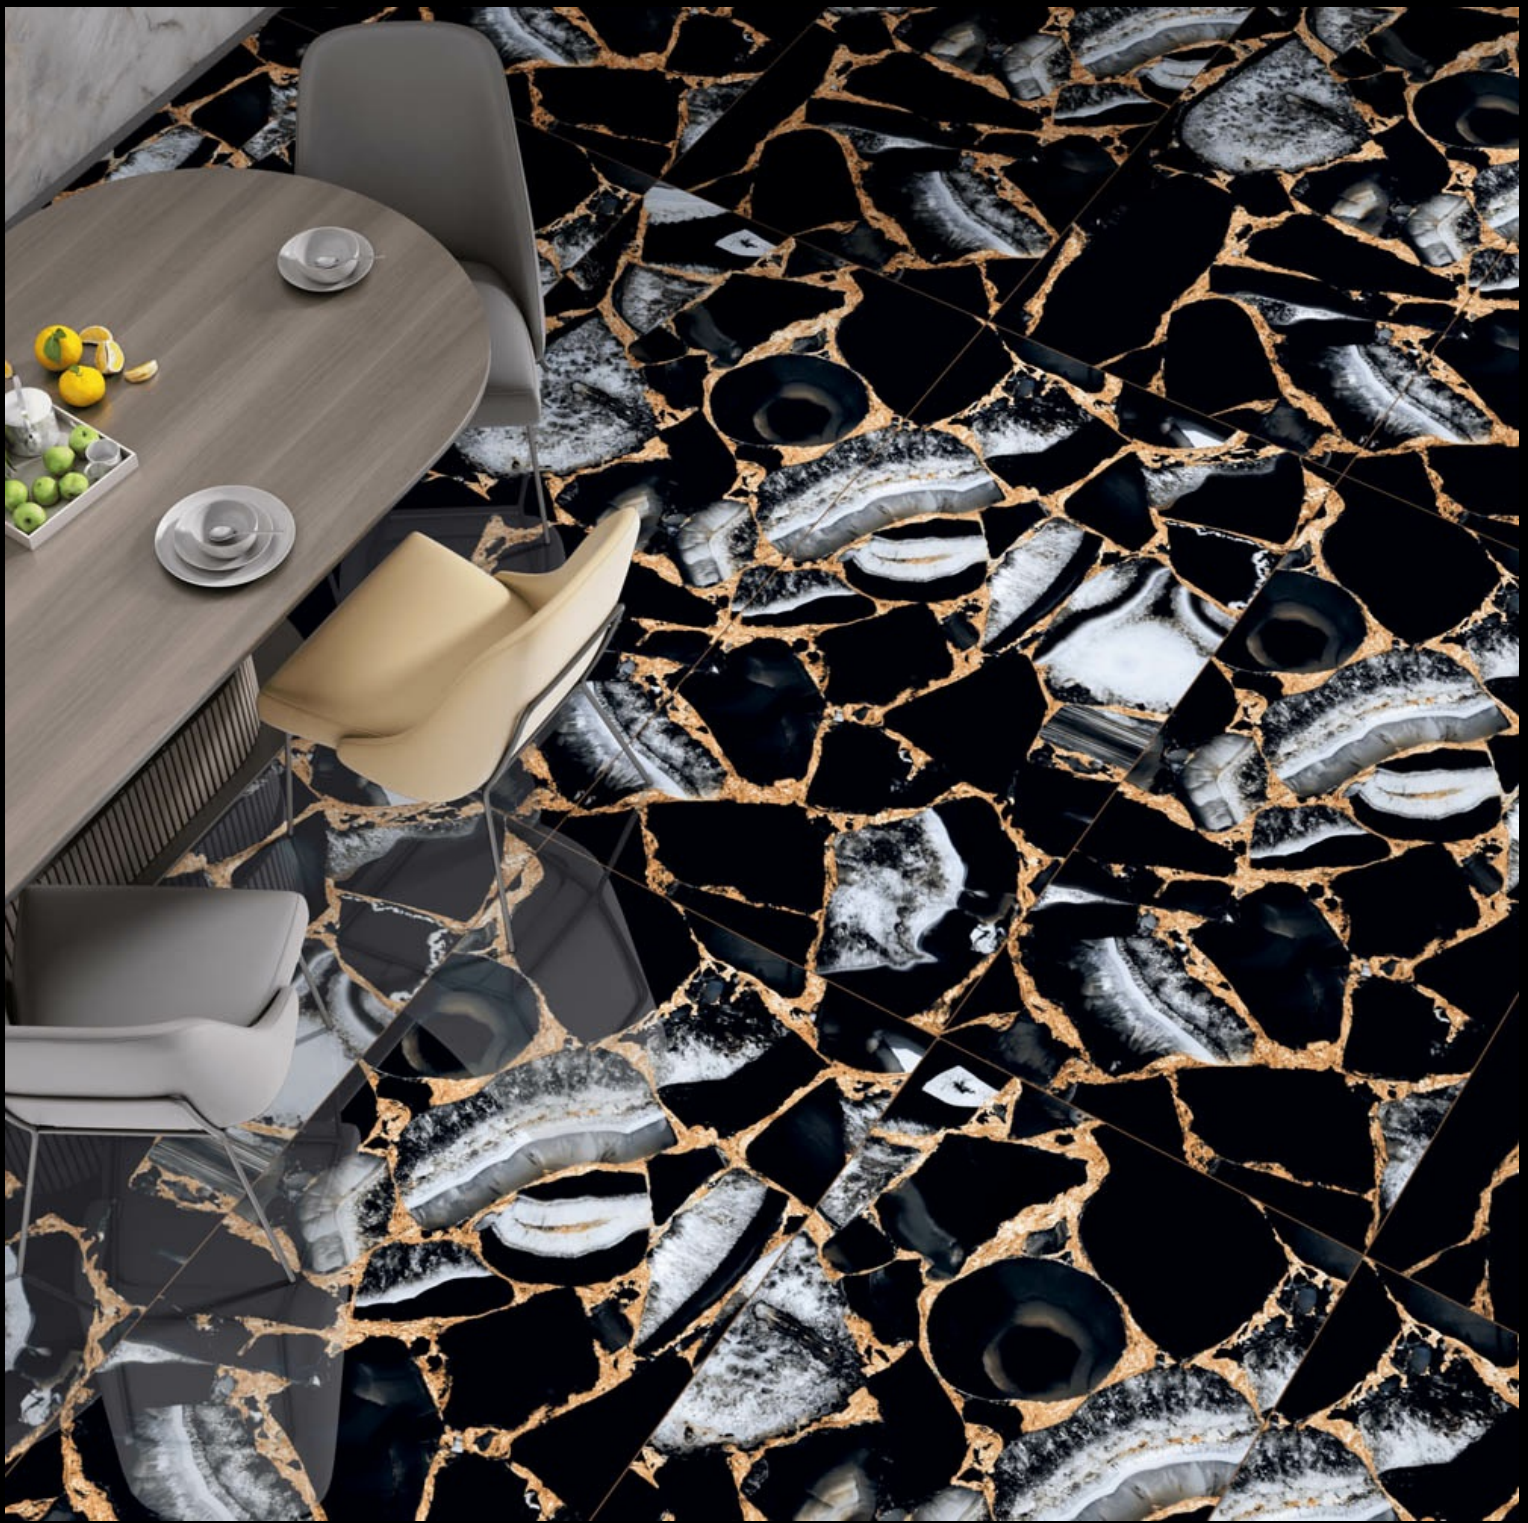

SIZE :
600 X 1200 MM

SURFACE :
HIGH GLOSS

RANDOM :
5

QUITO BLUE

TiendaStudio

SIZE :
600 X 1200 MM

SURFACE :
HIGH GLOSS

RANDOM :
5