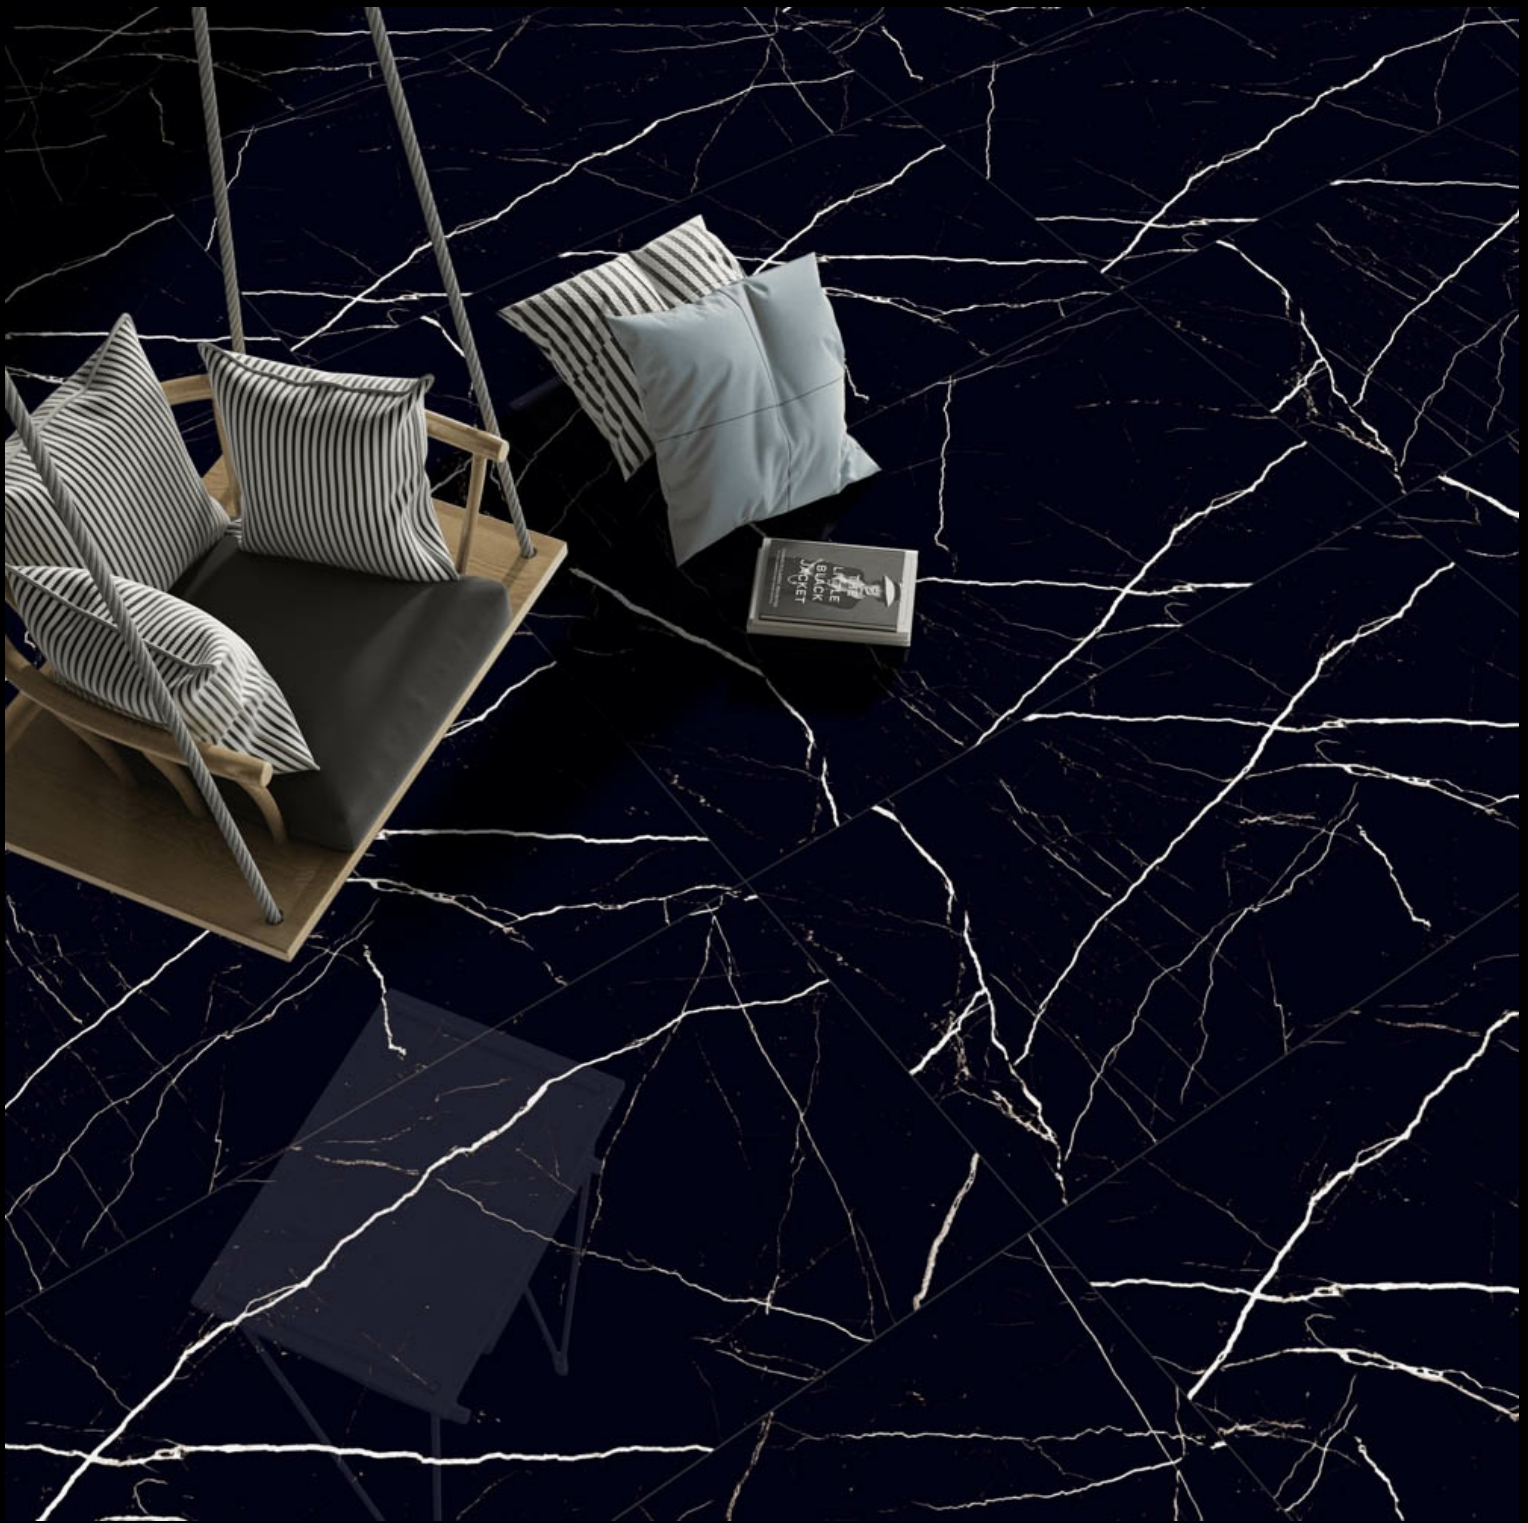

ELECTO BLACK

TiendaStudio