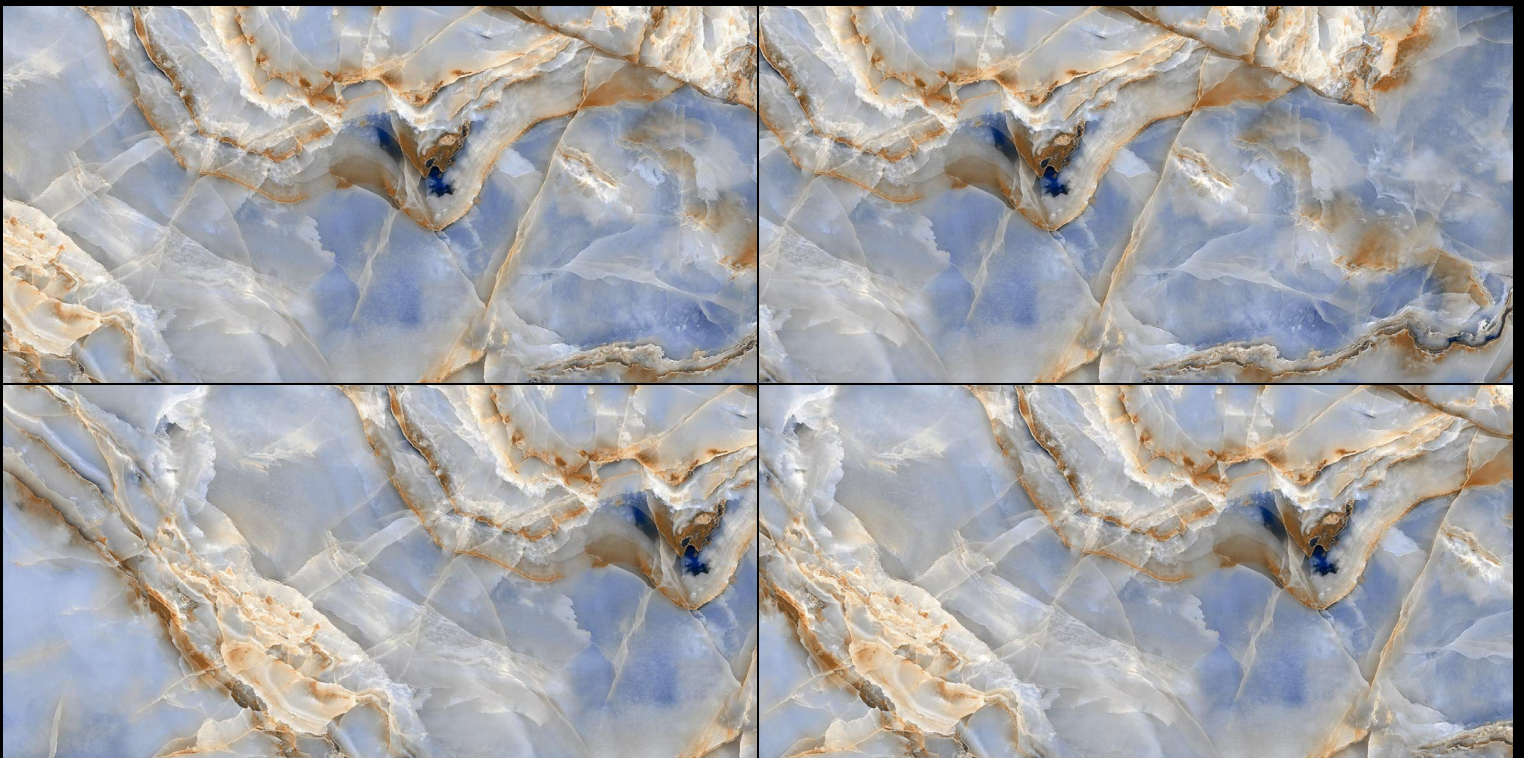

SIZE :
600 X 1200 MM

SURFACE :
HIGH GLOSS

RANDOM :
4