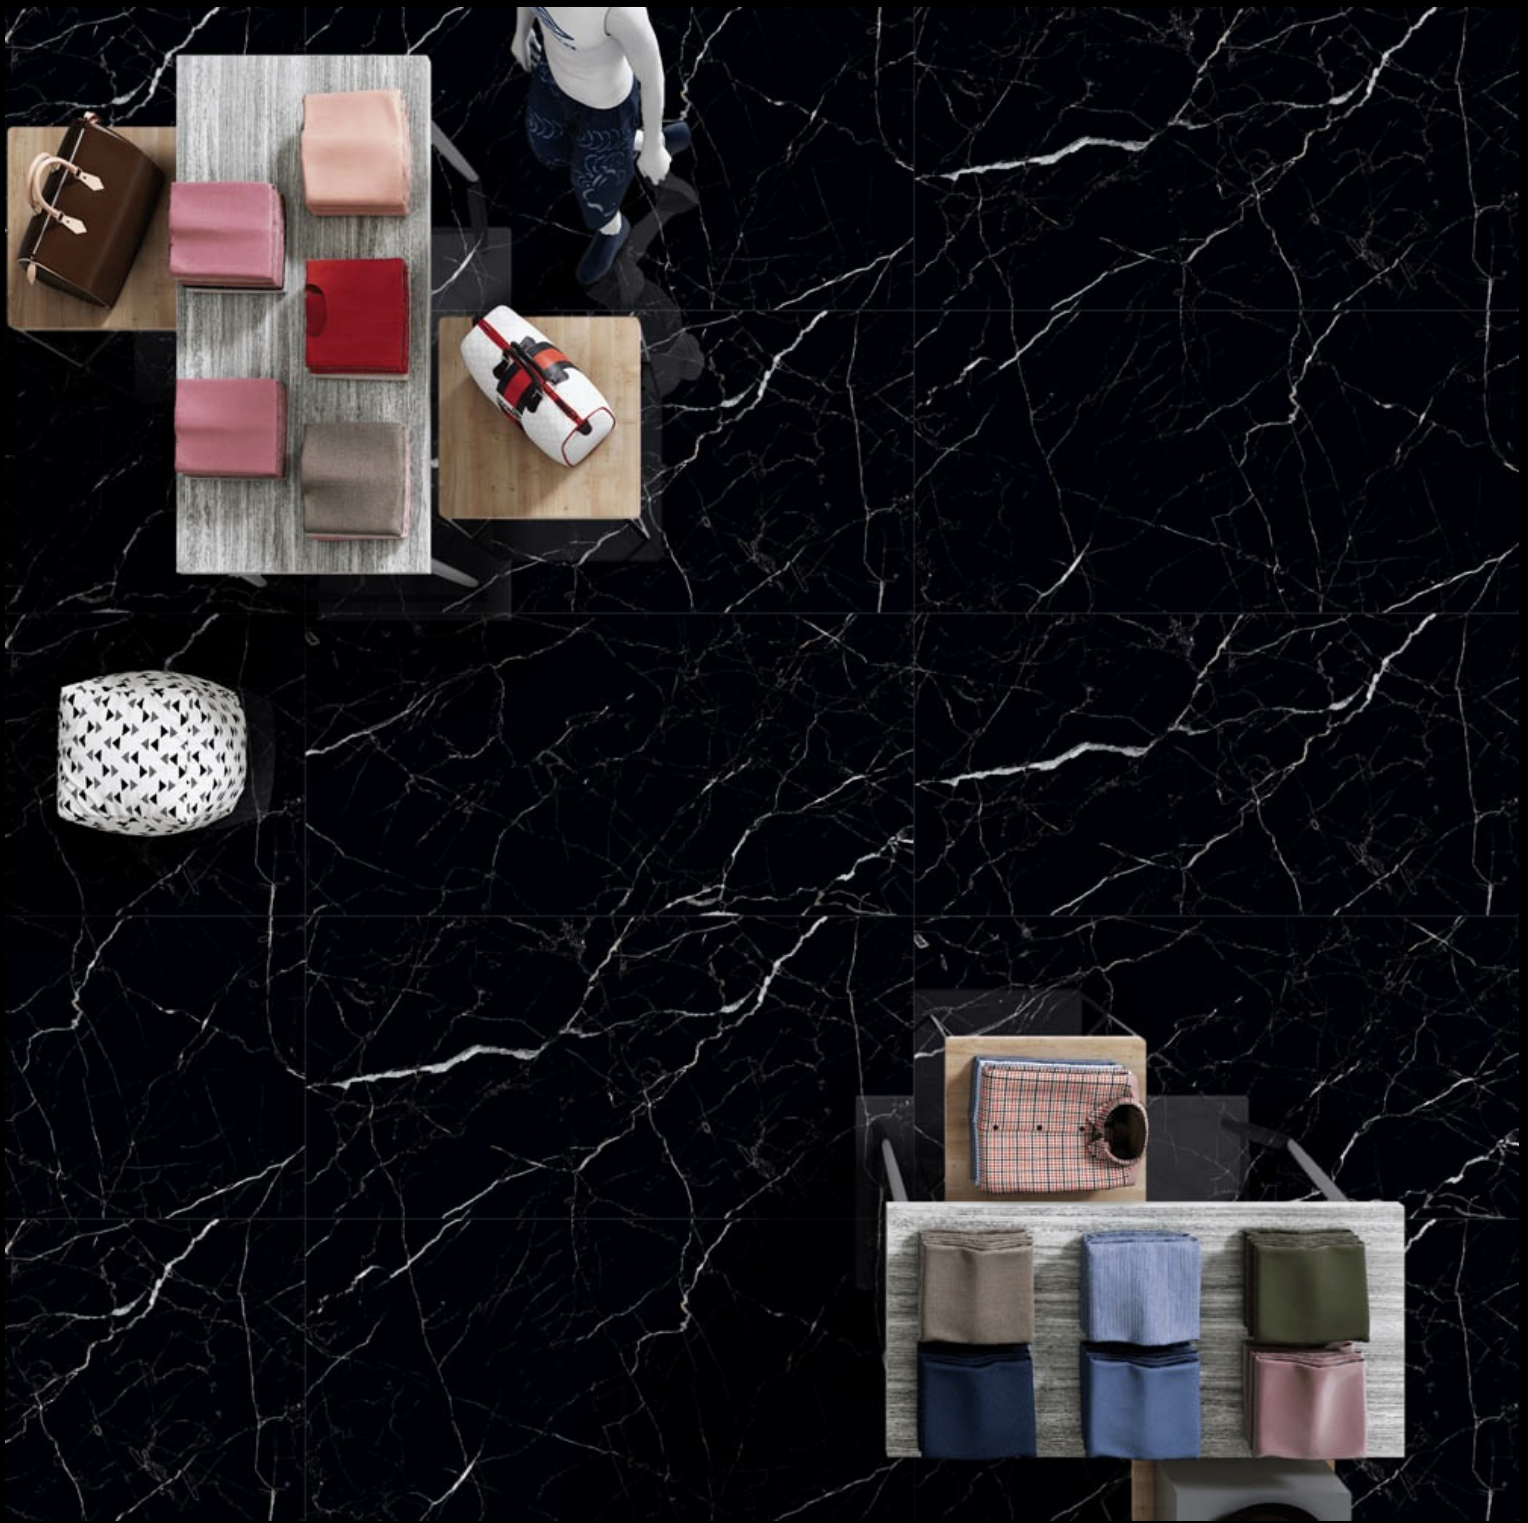

ANTRESIT BLACK

TiendaStudio

SIZE :
600 X 1200 MM

SURFACE :
HIGH GLOSS

RANDOM :
4