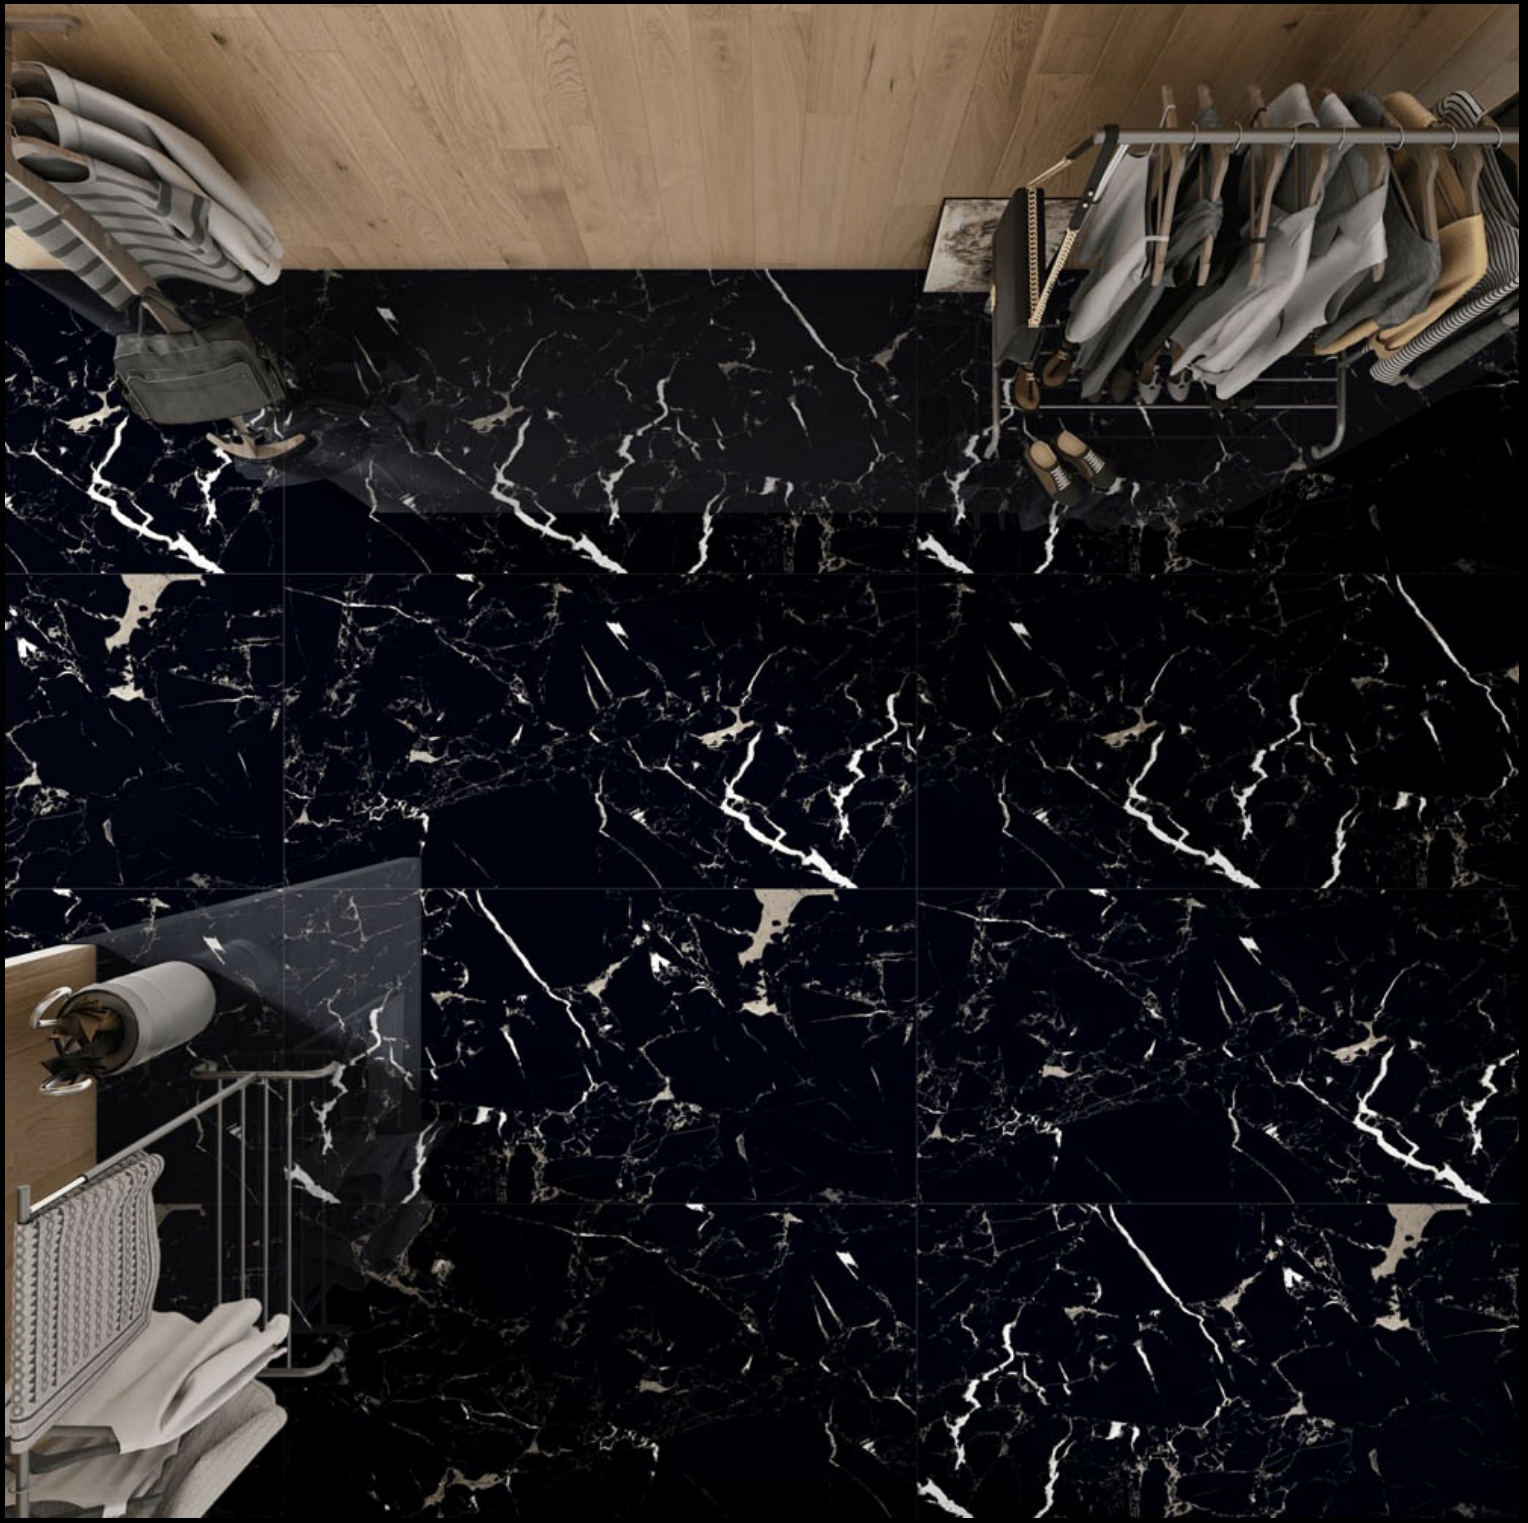

NEOTECH WHITE

TiendaStudio