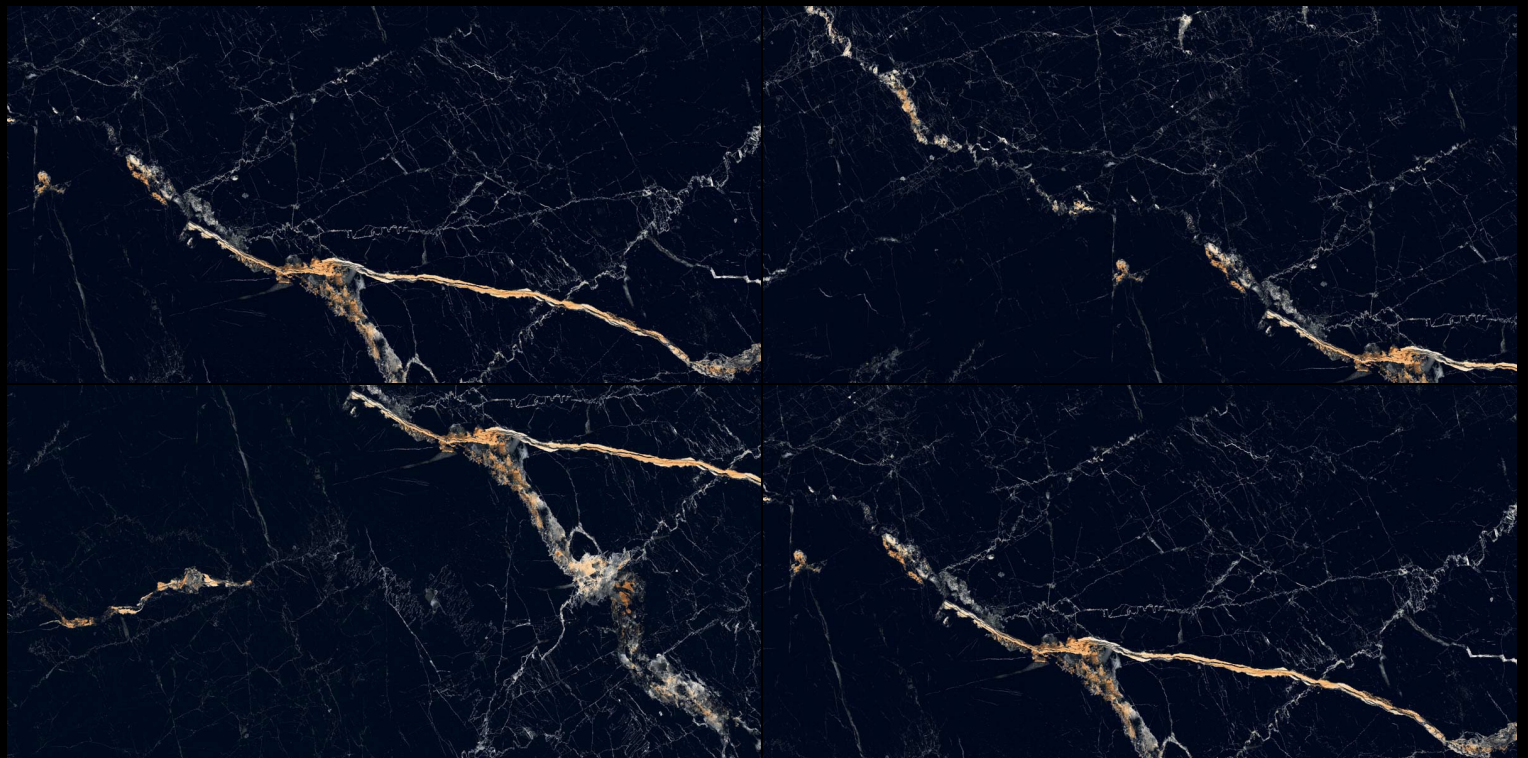

RIMINI STONE

TiendaStudio

SIZE :
600 X 1200 MM

SURFACE :
HIGH GLOSS

RANDOM :
4

ROSE BLACK

TiendaStudio

SIZE :
600 X 1200 MM