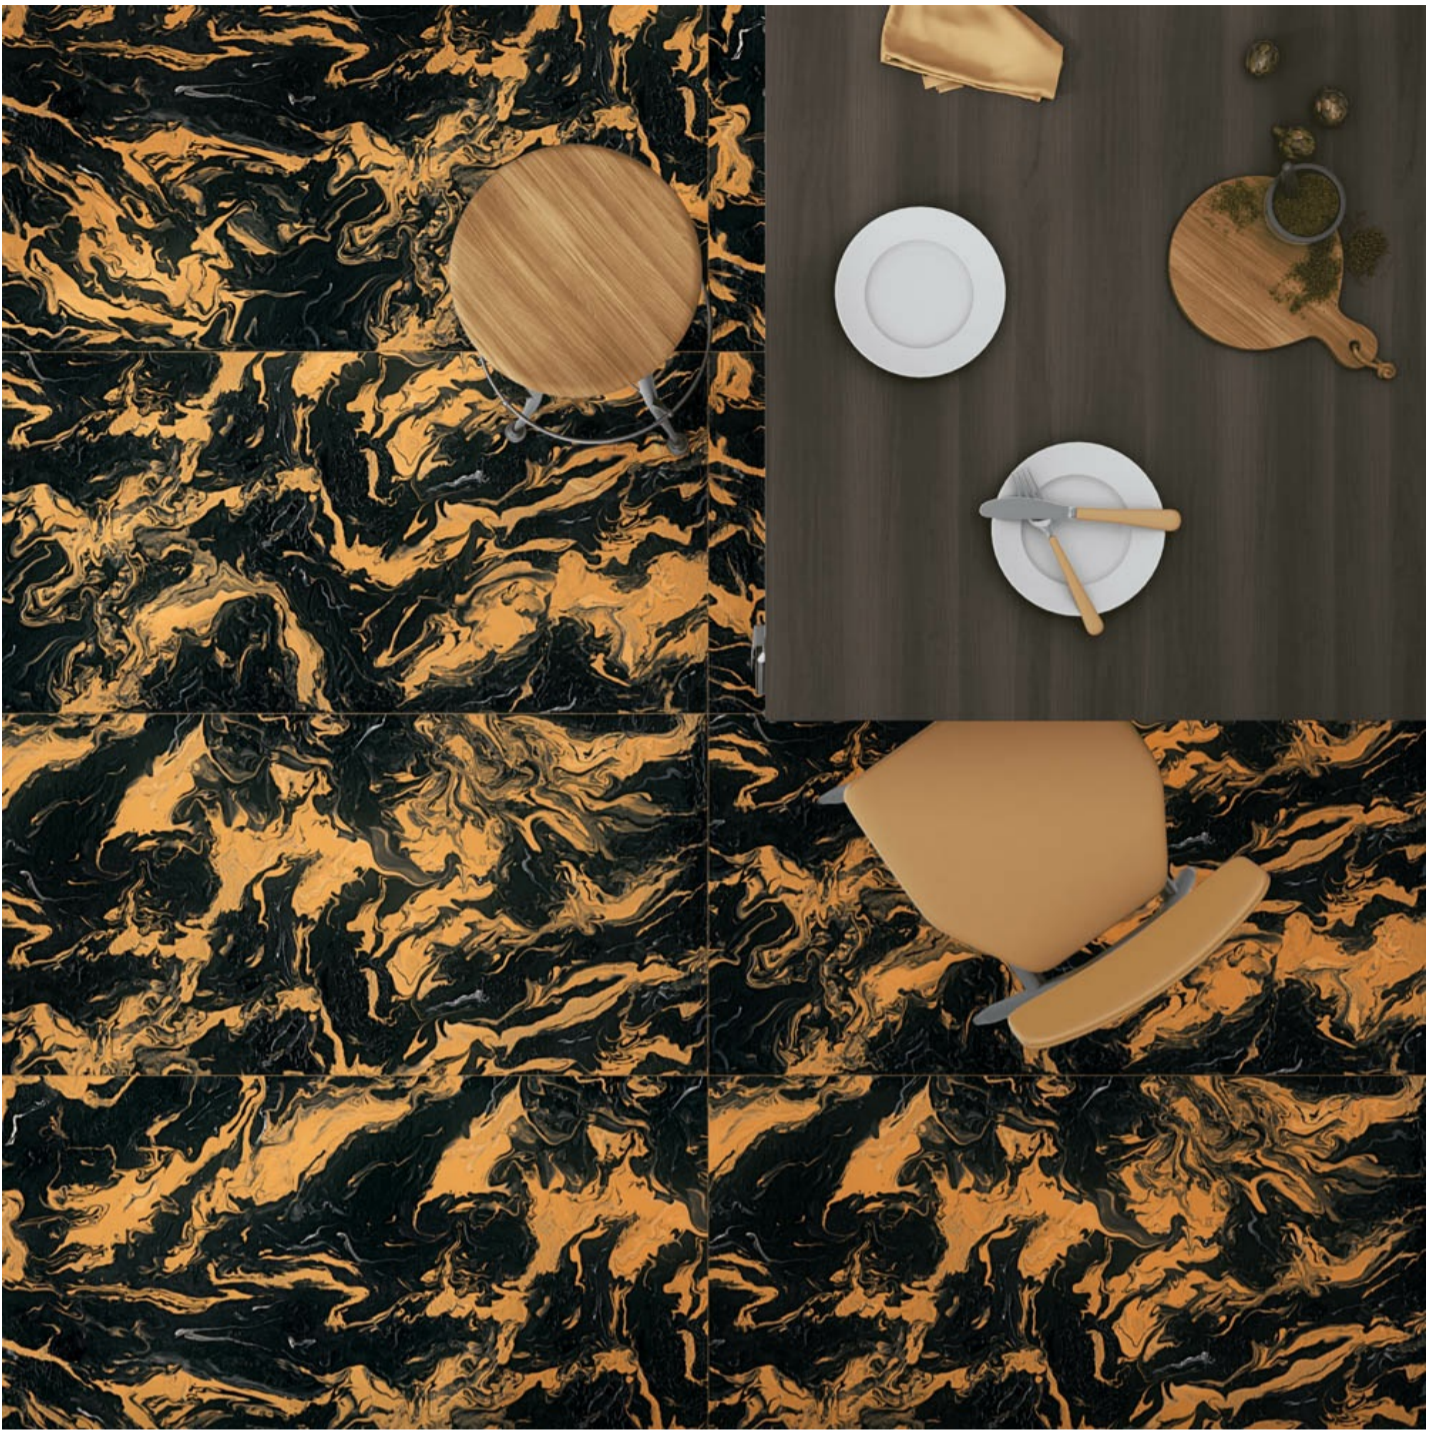

Tienda**Studio**

MAJESTIC 1001

Size
600 X 1200 MM

Finish
High Gloss

Random
4

majestic
collection

Tienda**Studio**

MAJESTIC 1002