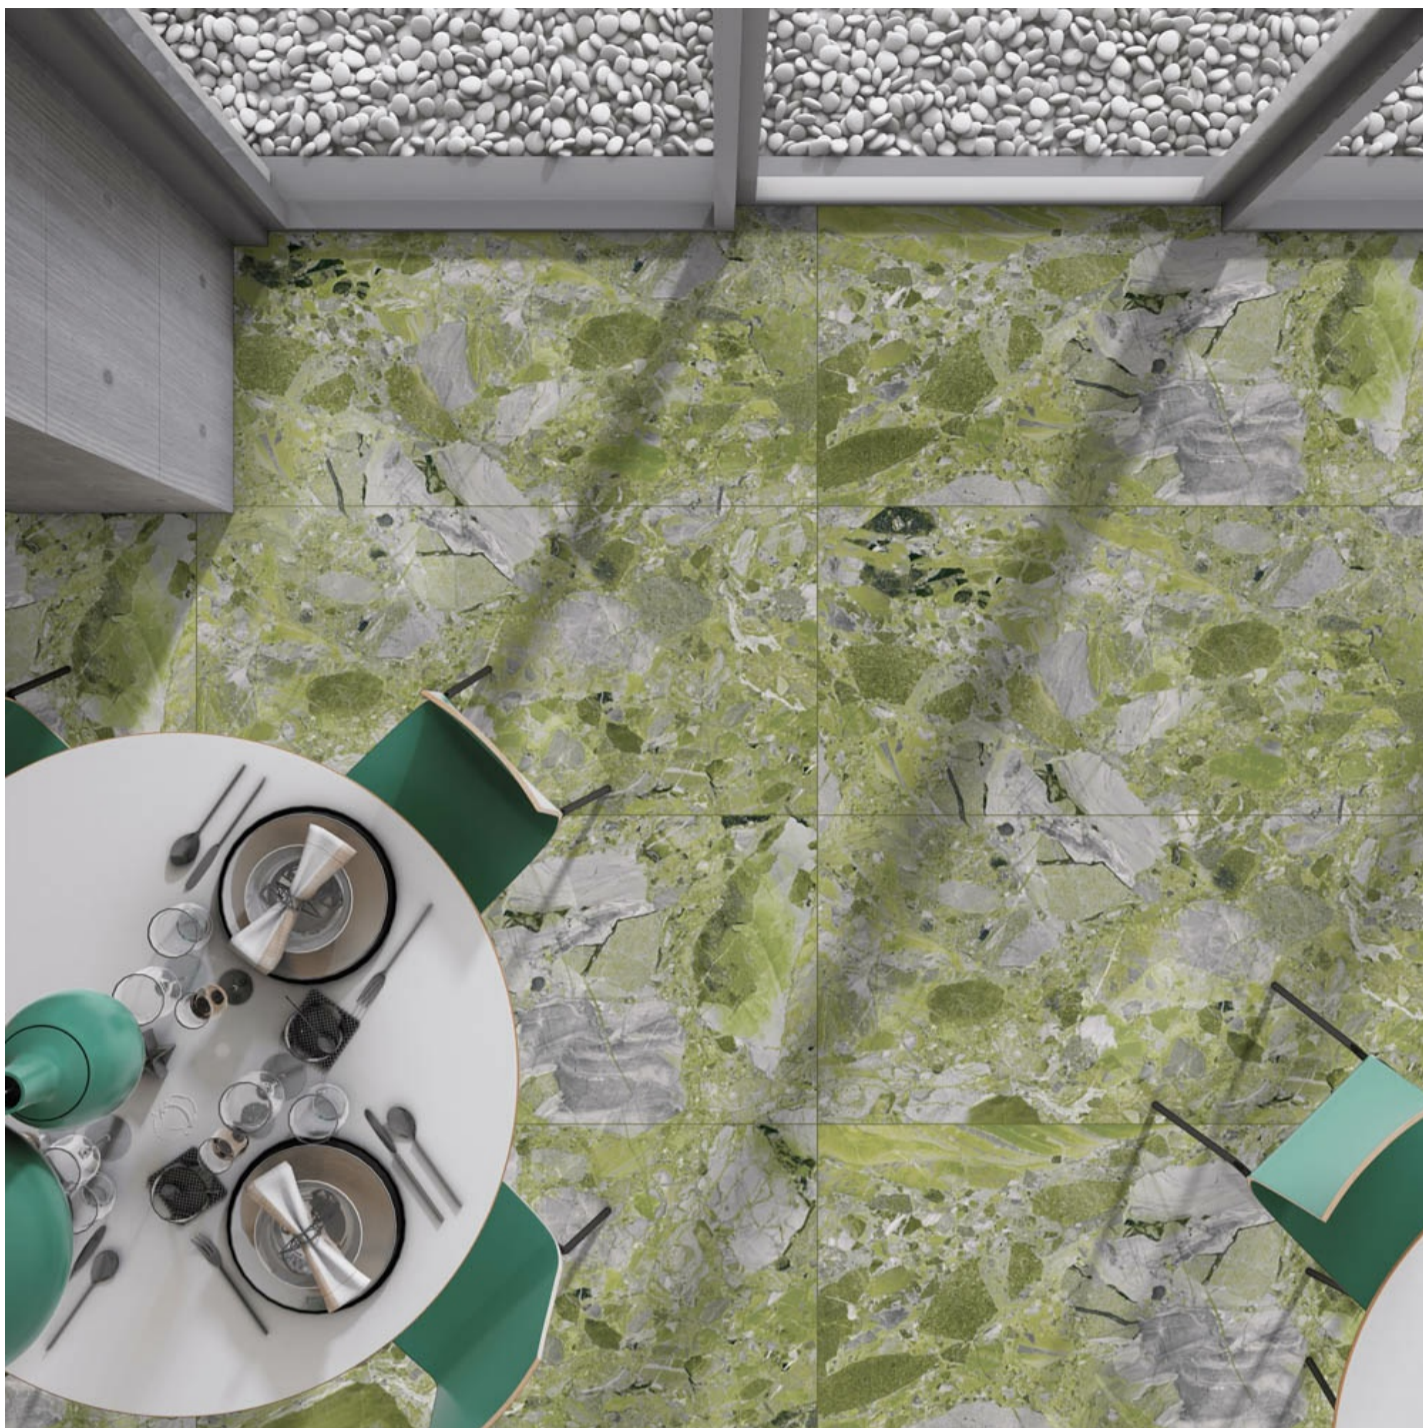

Random
4

majestic
collection

Tienda**Studio**

MAJESTIC 1040

Size
600 X 1200 MM

Finish
High Gloss

Random
4

majestic
collection