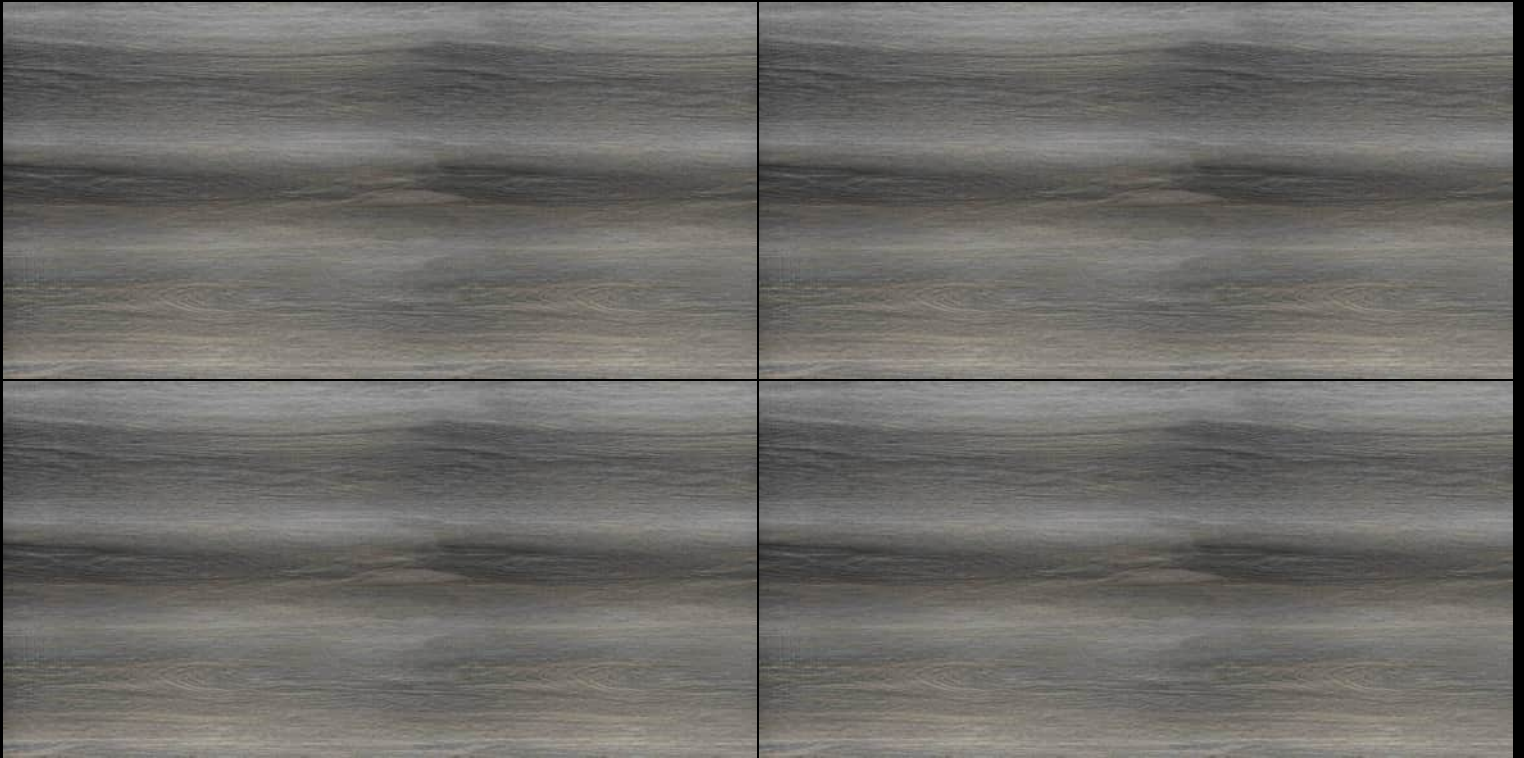

GERMAN PINE NUT

TiendaStudio

SIZE :
600 X 1200 MM

SURFACE :
MATT

RANDOM :
1