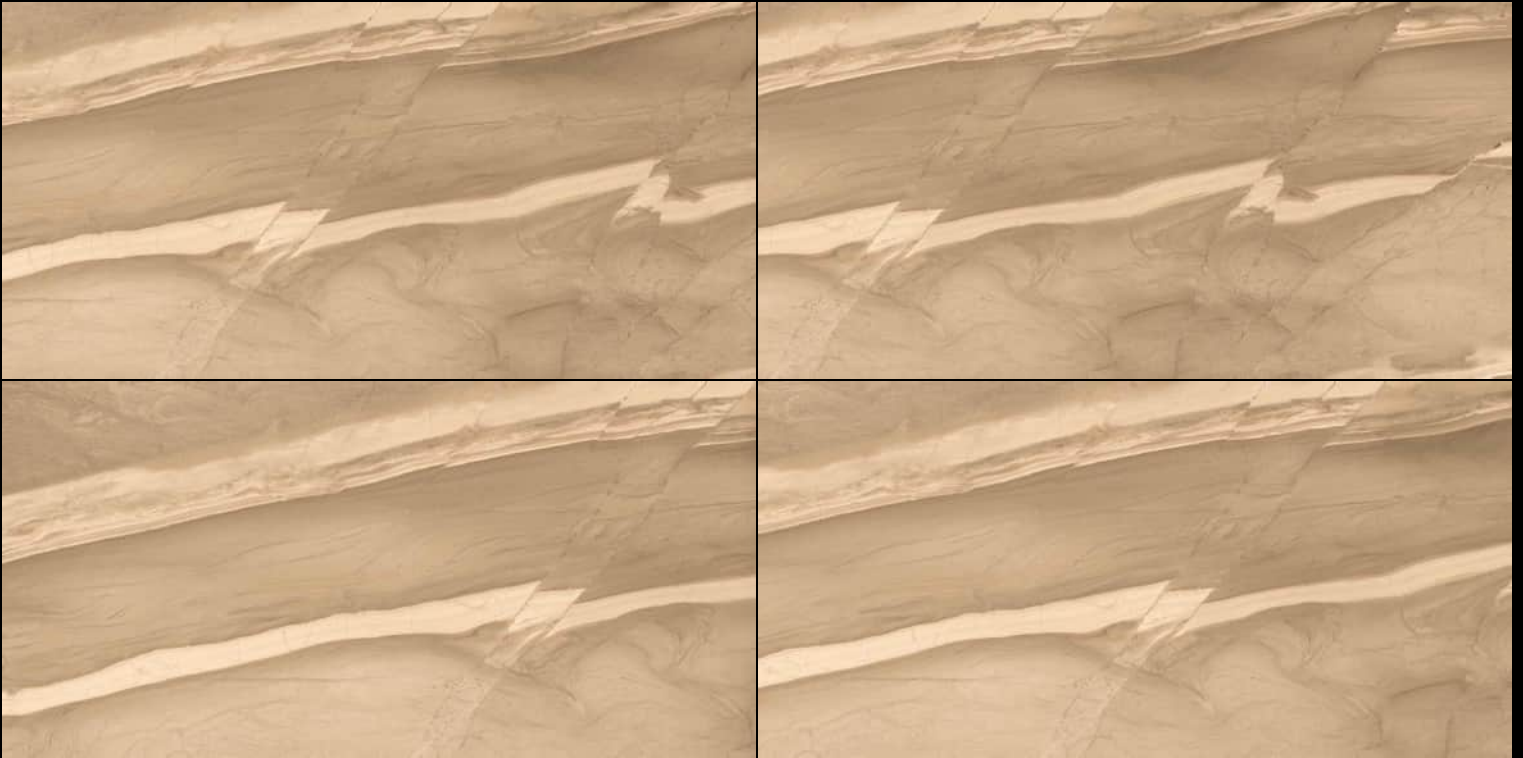

TiendaStudio

SIZE :
600 X 1200 MM

SURFACE :
MATT

RANDOM :
5

ISTABUL BROWN

Tienda**Studio**

SIZE :
600 X 1200 MM

SURFACE :
MATT