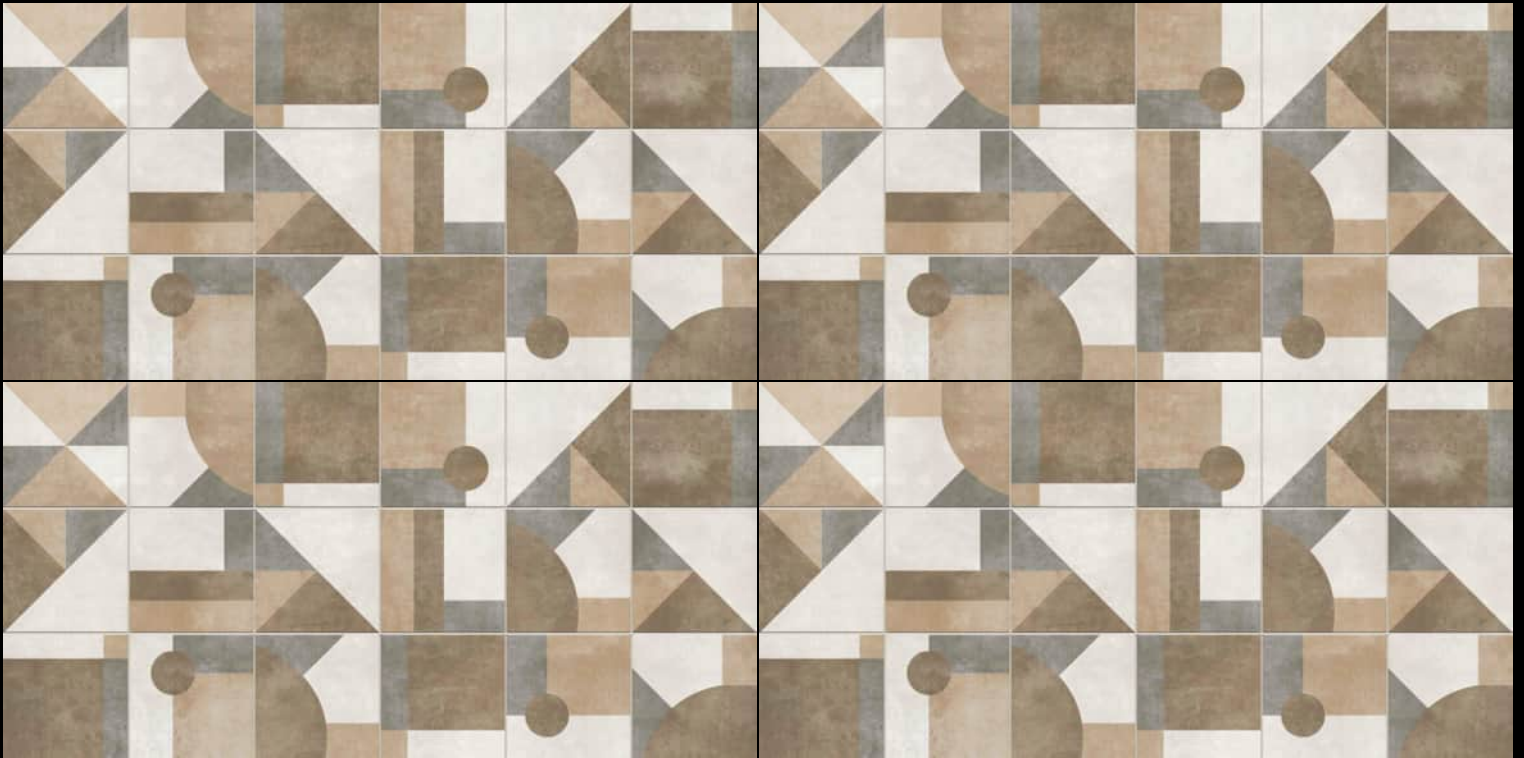

EIGHTEEN SQUARE DECOR

TiendaStudio

SIZE :
600 X 1200 MM

SURFACE :
MATT

RANDOM :
1