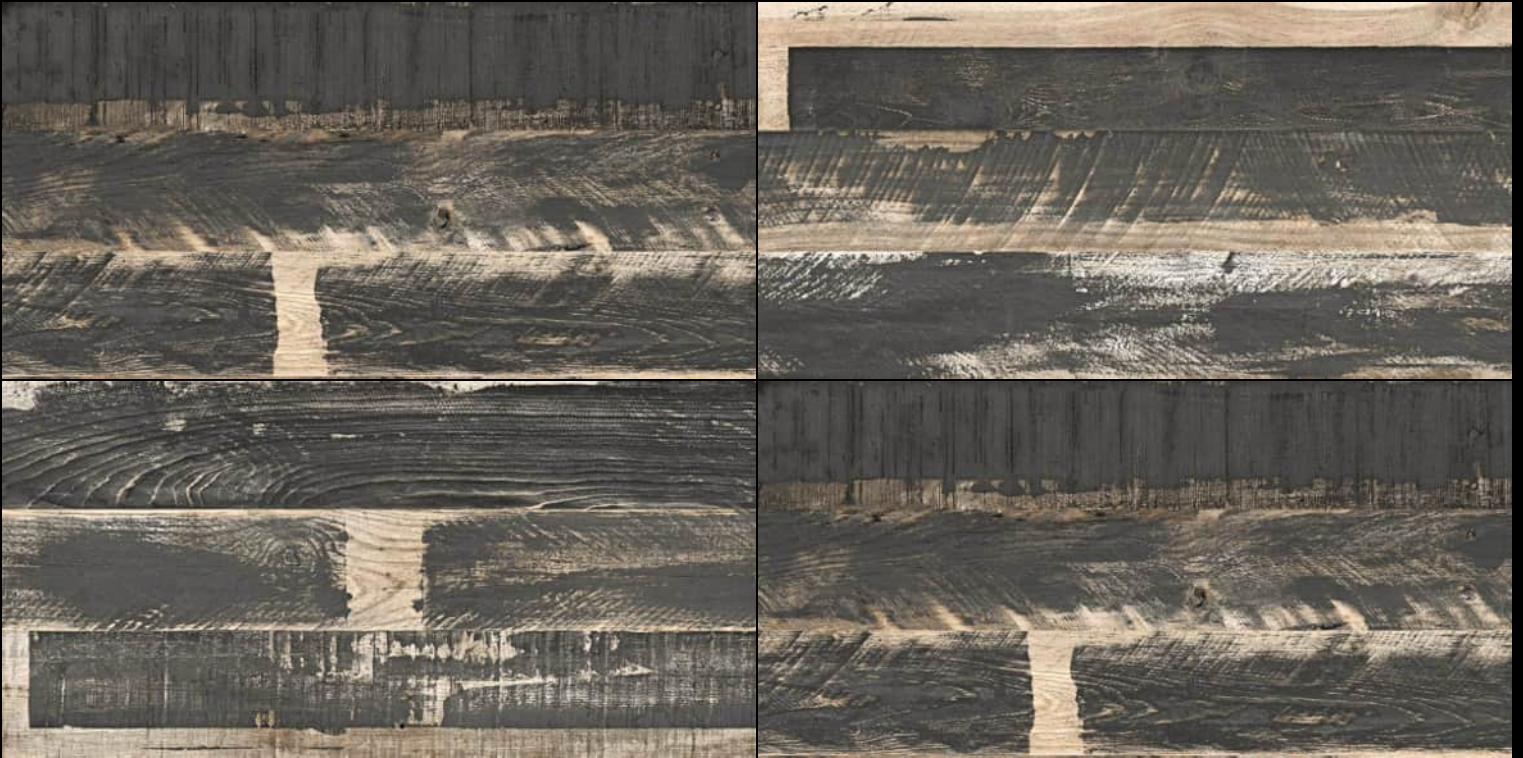

REGAL STRIP CHARCOAL

TiendaStudio

SIZE :
600 X 1200 MM

SURFACE :
MATT

RANDOM :
3