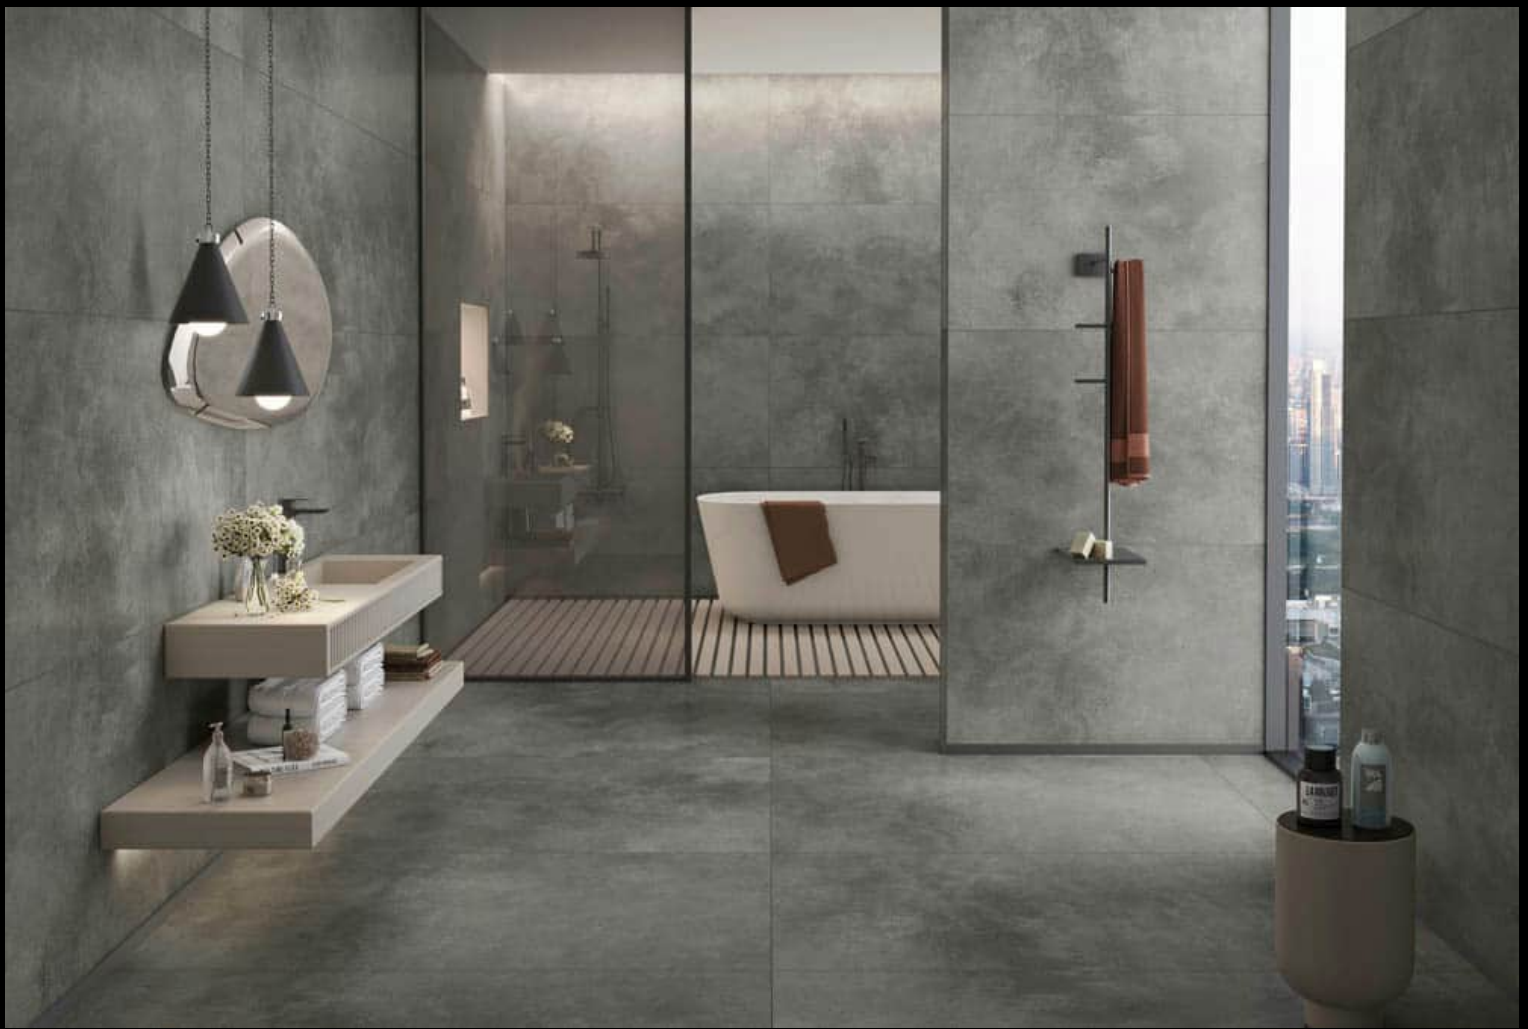

FERRATI DARK

TiendaStudio

SIZE :
600 X 1200 MM

SURFACE :
MATT

RANDOM :
4

FERRATI LIGHT

TiendaStudio

SIZE :
600 X 1200 MM