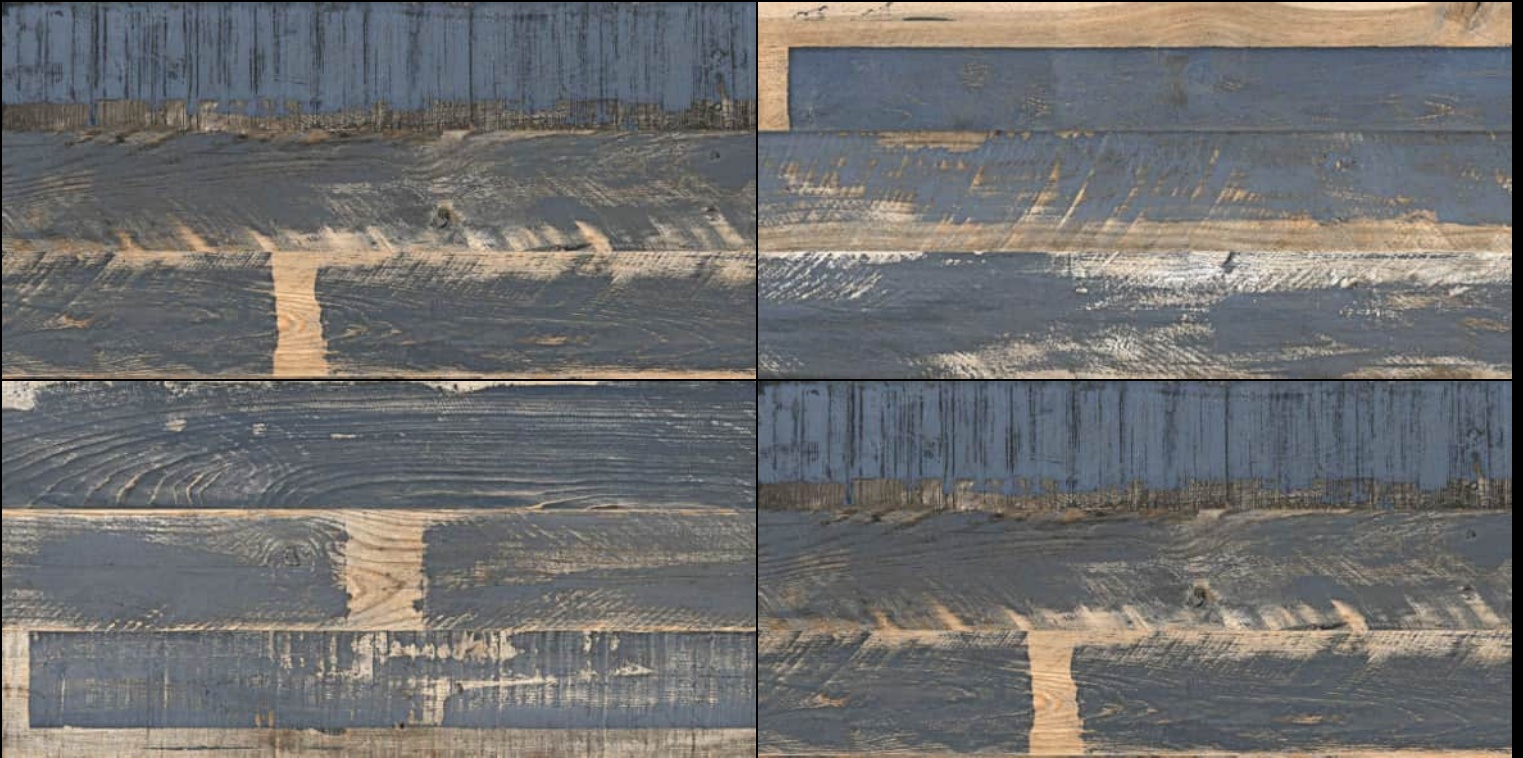

RANDOM :
2

REGAL STRIP BLUE

TiendaStudio

SIZE :
600 X 1200 MM

SURFACE :
MATT

RANDOM :
3

REGAL STRIP BROWN

TiendaStudio