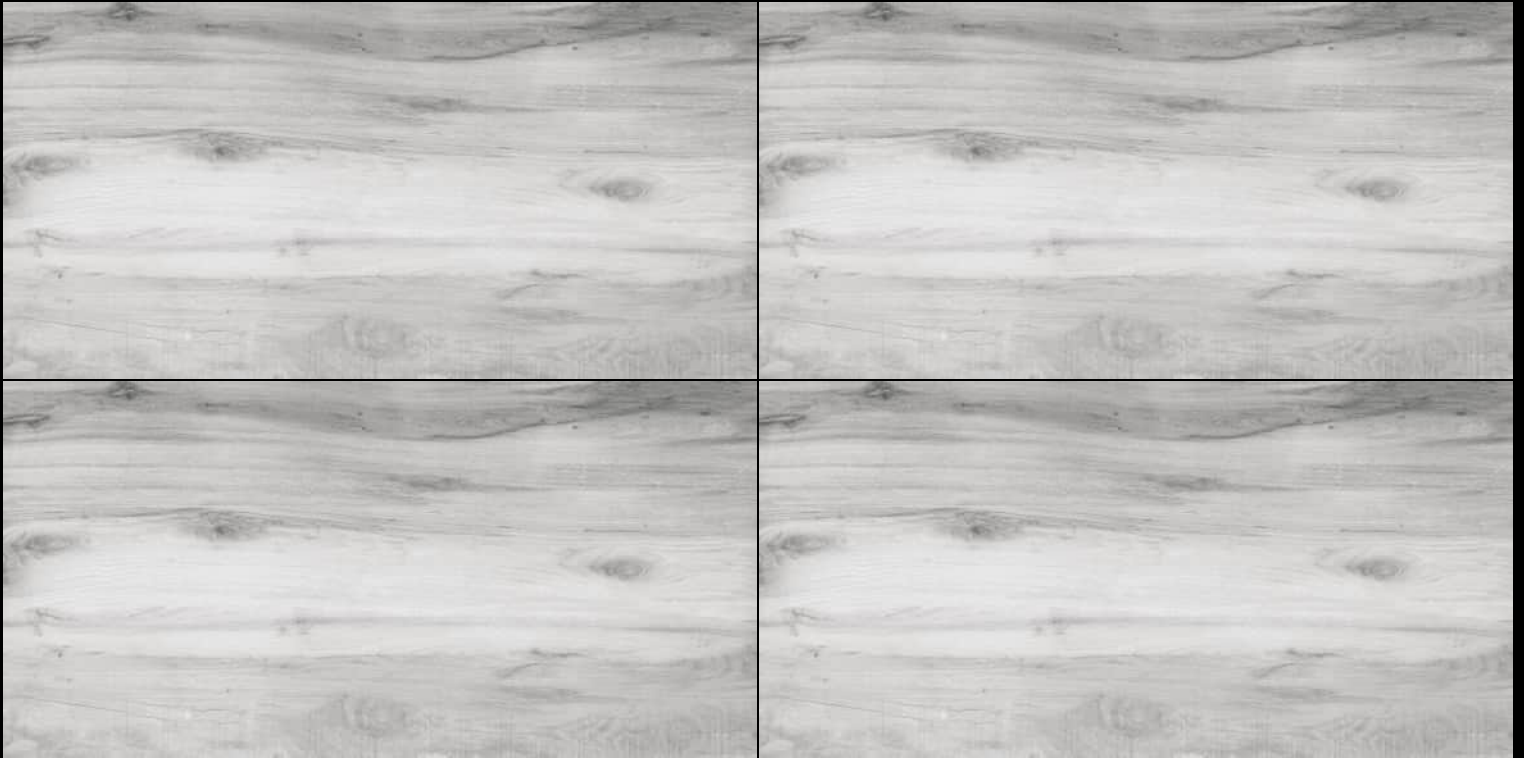

ETHINIC WOOD GREY

TiendaStudio

SIZE :
600 X 1200 MM

SURFACE :
MATT

RANDOM :
1