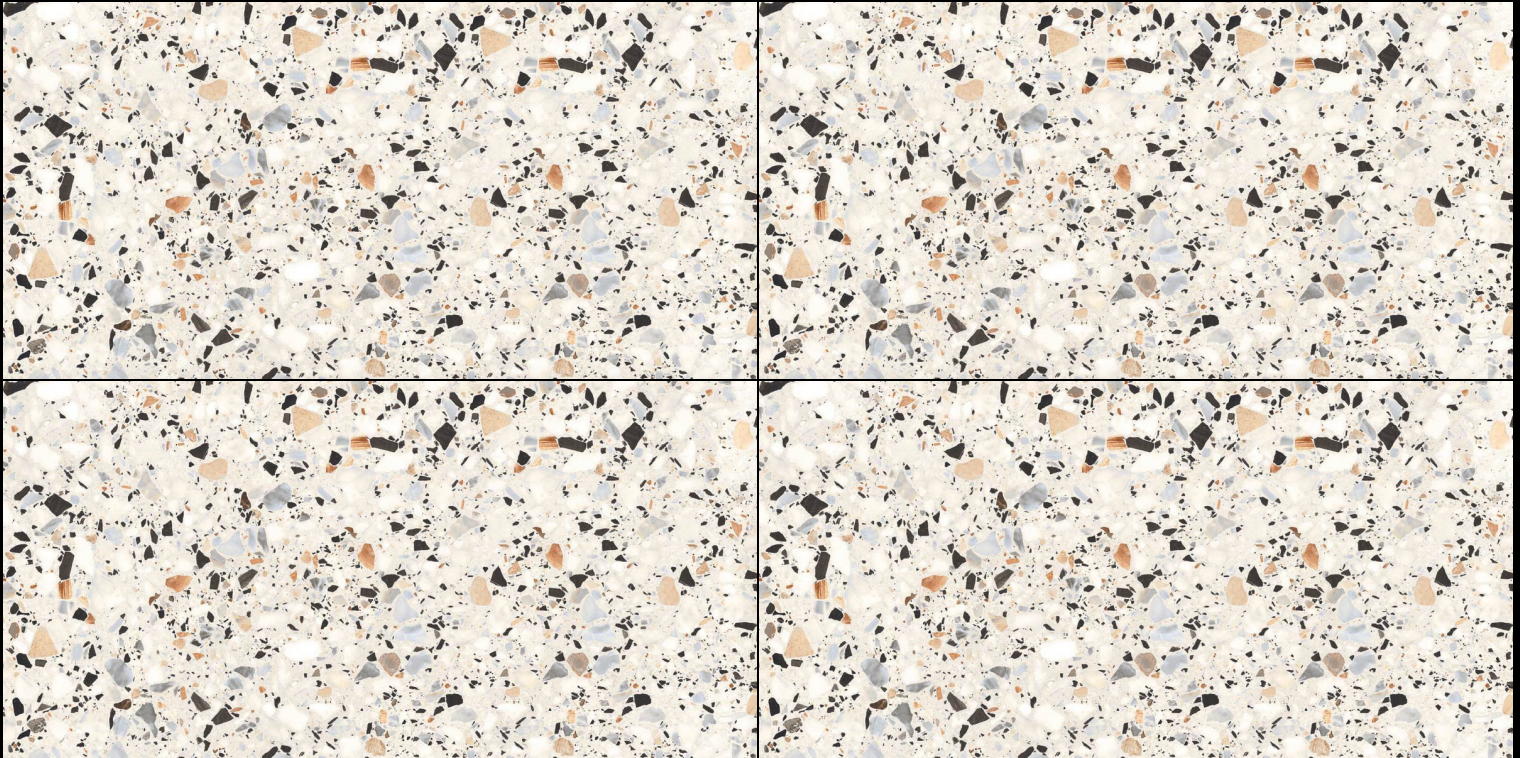

TERRAZO 6020

Tienda**Studio**

SIZE :
600 X 1200 MM

SURFACE :
GLOSSY

RANDOM :
1